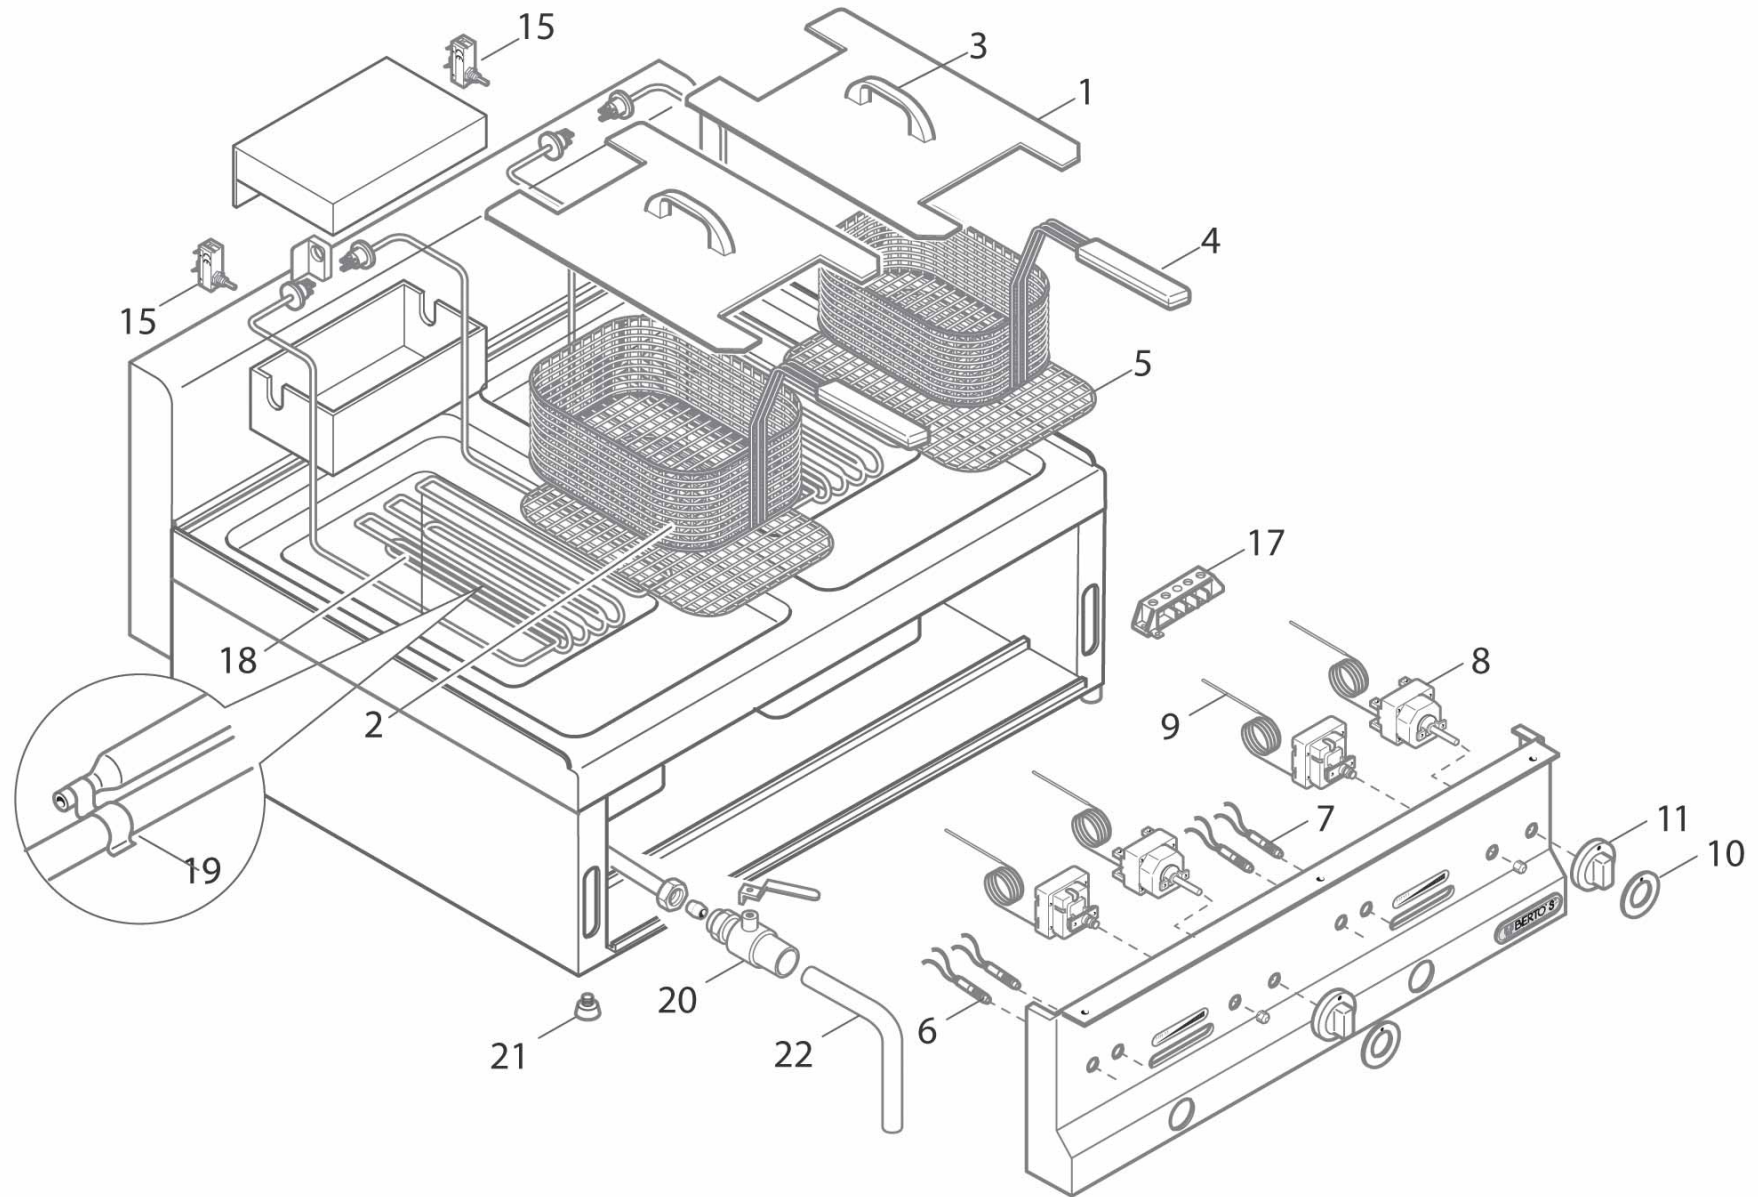

## E6F8-6B

Pos. Item	Codice Code	Descrizione	Item Description	Designation articles	Artikelbeschreibung	Decripción artículos	N° pezzi - No. pieces					
1	36805000	Copricesto e6f8-3/6	Basket cover e6f8-3/6	Couvercle panier e6f8-3/6	Korbaddeckung e6f8-3/6	Tapa para cesta e6f8-3/6						2
2	33614600	Cesto elt12/30 e7f10	Basket	Panier	Korb	Cesta						2
3	33606100	Maniglia copr.int.90mm elt.gl/	Basket cover handle	Poignee du couvercle panier	Handgriff korbaddeckung	Asa de la tapa para cesta						2
4	33502000	Mezzocesto elt12/15-gl8-e7f10	Half basket elt 12/15 gl8 e7f10	Demi-panier elt 12/15 gl8 e7f10	Halbkorb elt 12/15 gl8 e7f10	Media cesta elt 12/15 gl8 e7f10						4
5	36932100	Rpv retina vasca	Tank filter net	CrÉpine filtre de la cuve	Netz filter fur schale	Malla de filtro cuba						2
5	36932000	Rpv retina vasca	Tank filter net	CrÉpine filtre de la cuve	Netz filter fur schale	Malla de filtro cuba						2
6	30168800	Spia verde 230v d.10mmt150Ø	Green lamp 230v	Temoir lumineux vert 230v	Grune kontrollampe 230v	Piloto verde 230v						2
7	30168500	Spia arancio 230v d.10mmt150Ø	Orange lamp 230v	Temoir lumineux orange 230v	Orange kontrollampe 230v	Piloto naranja 230v						2
8	33065700	Term. monofase elt4/8/8e/10/12	Cooking thermostat elt4/8/8e/10/12	Thermost.de fonctionnement	Betriebsthermostat elt4/8/8e/10/12	Term.de funcionam. monofasico						2
9	33070400	Term. sicurezza bipolare frig	Safety thermostat	Thermostat de sÜretÉ	Sicherheitsthermostat	Term. de seguridad						2
10	31953900	Serig.rossa manop.frigg.el.	Knob serigraphy	Serigraphie de la manette	Drehknopfserigraphie	Serigrafia mando						2
11	35876200	Manopola rossa p. 6x4.6 a o°	Red knob 6x4.6 o° c	Manette rouge 6x4.6 o° c	Drehknopf 6x4.6 o° c	Mando rojo 6x4.6 o° c						2
11	35877200	Man. rossa p. 6x4.6 a o° ral3000	Red knob p. 6x4.6 a o° ral3000	Ma. rouge p. 6x4.6 a o° ral3000	Drehknopf p. 6x4.6 a o° ral3000	Mando rojo p. 6x4.6 a o° ral3000						2
15	33059400	Microinterr.bipolare m10x0.75	Bipolar microswitch	Micro-interrupteur bipolaire	Zweipol-mikroschalter	Microinterruptor bipolar						2
17	30184200	Morsettiera a 6 poli fv 122 b (lau 10)	Terminal board 6 poles	Bornier 6 poles	Klemmenleiste	Bornera 6 polos						4
18	36016400	Resistenza 2900 w - 230 v	2900 w - 230 v heating element	RÉsistance 2900 w - 230 v	Widerstand 2900 w - 230 v	Resistencia 2900 w - 230 v						2
18	36016300	Resistenza 2900 w per e6f8	2900 w heating element	RÉsistance 2900 w	Widerstand 2900 w	Resistencia 2900 w						2
19	33612900	Mollette stringibulbo fr. elt	Bulb clips	Collier serre-bulbe	Kugel-klemmfeder	Tenacillas para bulbo						6
20	32685400	Rubinetto scarico frontale completo	Frontal outlet tap	Robinet de vidange frontal	Abflusshahn	Grifo de descarga frontal						2
21	30684100	Piedi. d.30xm8condado basso h.6mm	Foot h.6mm	Pied h.6mm	Fuss h.6mm	Pata h.6mm						4
22	22698100	Gomito scarico olio/acqua	Outlet elbow	Coude de vidange	Abfluss-winkelstuk	Codo de descarga						2