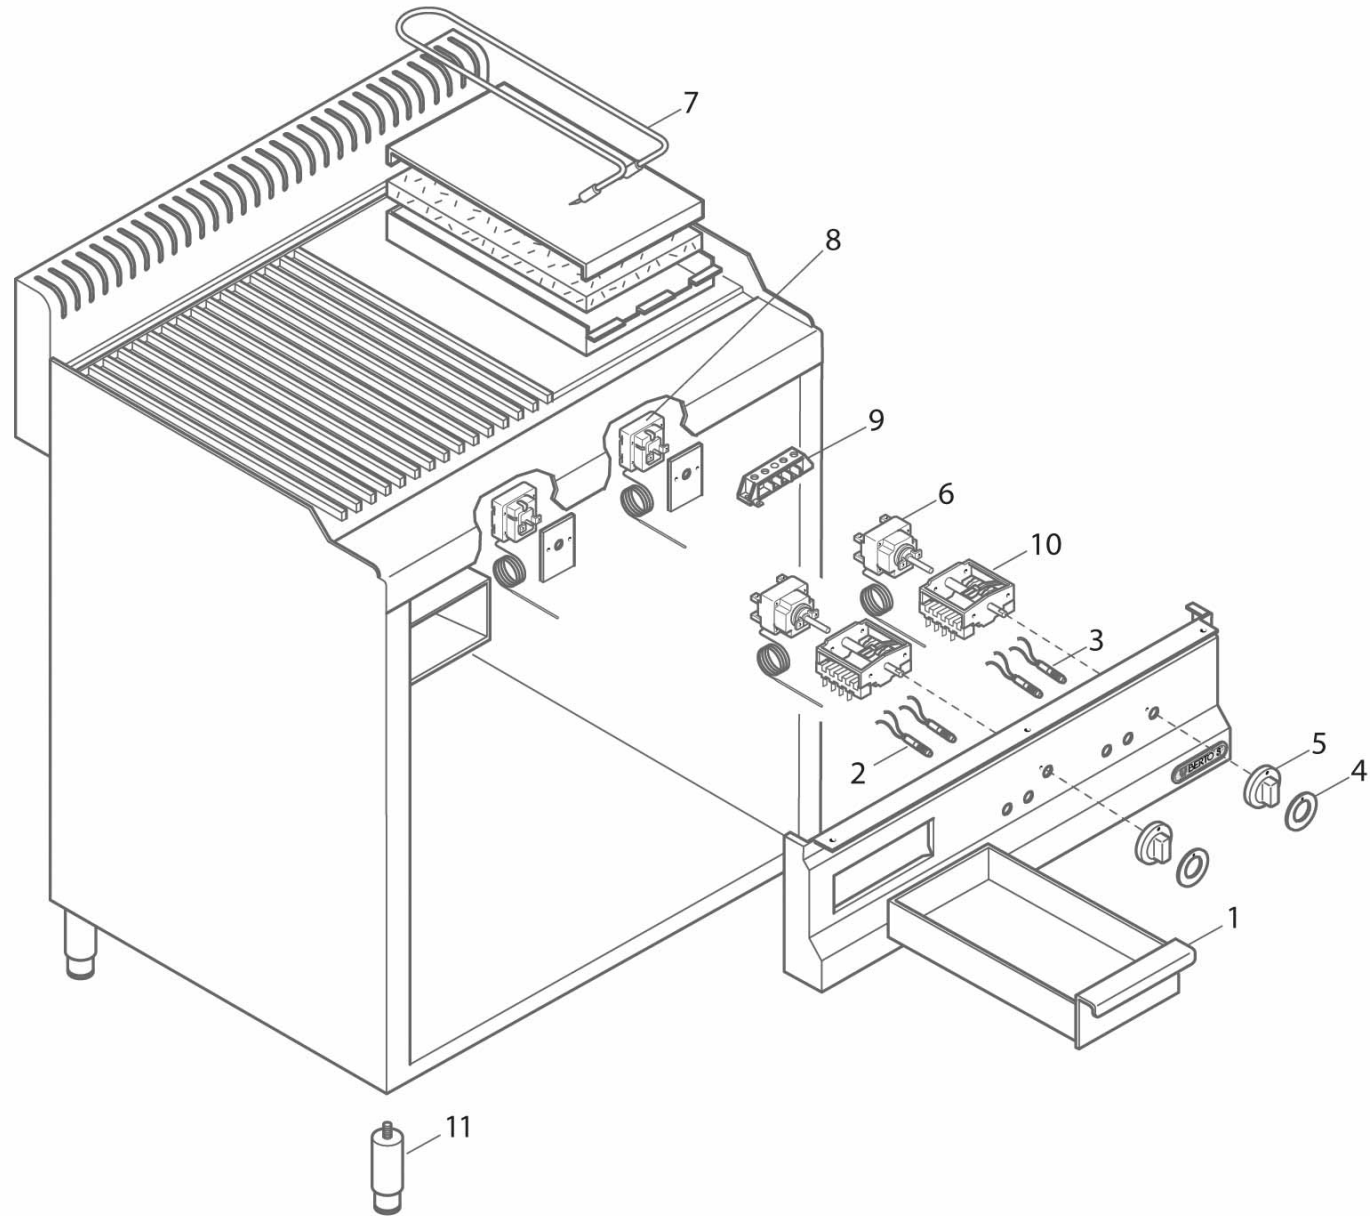

## E6FL3MP

Pos. Item	Codice Code	Descrizione	Item Description	Designation articles	Artikelbeschreibung	Decripción artículos	N° pezzi - No. pieces					
1	36791000	Ass. cassetto fry-top s.600	Drip tray fry-top s.600	Bac recueille sauces fry-top s.600	Sossen-auffangschale fry-top s.600	Cajón-grasera fry-top s.600						1
2	30168500	Spia arancio 230v d.10mmt150Ø	Orange lamp 230v	Temoin lumineux orange 230v	Orange kontrollampe 230v	Piloto naranja 230v						1
3	30168800	Spia verde 230v d.10mmt150Ø	Green lamp 230v	Temoin lumineux vert 230v	Grune kontrollampe 230v	Piloto verde 230v						1
4	31953500	Serig.rossa manop.frytop/forno	Knob serigraphy	Serigraphie manette	Drehknopfserigraphie	Serigrafia mando						1
5	35877200	Man. rossa p. 6x4.6 a o° ral3000	Red knob p. 6x4.6 a o° ral3000	Ma. rouge p. 6x4.6 a o° ral3000	Drehknopf p. 6x4.6 a o° ral3000	Mando rojo p. 6x4.6 a o° ral3000						1
5	35876200	Manopola rossa p. 6x4.6 a o°	Red knob 6x4.6 o° c	Manette rouge 6x4.6 o° c	Drehknopf 6x4.6 o° c	Mando rojo 6x4.6 o° c						1
6	30064900	Termostato trif.270Ø x fe 2/1	Thermostat 270Ø - fe 2/1	Thermostat 270Ø - fe 2/1	Thermostat 270Ø - fe 2/1	Termostato 270Ø - fe 2/1						1
7	36039300	Resist.1350w240v fry-top s.600	1350w 240v heating element	RÉsistance 1350w240v	Widerstand 1350w240v	Resistencia 1350w240v						3
8	22069700	Termostato trif.sicur.fry-top	Security thermostat	Thermostat de surete	Sicherheitthermostat	Termostato de seguridad						1
9	30184200	Morsettiera a 6 poli fv 122 b (lau 10)	Terminal board 6 poles	Bornier 6 poles	Klemmenleiste	Bornera 6 polos						1
10	22050300	Interr. quadrip. fry-top/700;	Switch	Interrupteur	Schalter	Interruptor						1
11	24684200	Piedino inox 1 1/2 h-125/175	Foot 1 1/2 h-125/175	Pied 1 1/2 h-125/175	Fuss 1 1/2 h-125/175	Pata 1 1/2 h-125/175						4