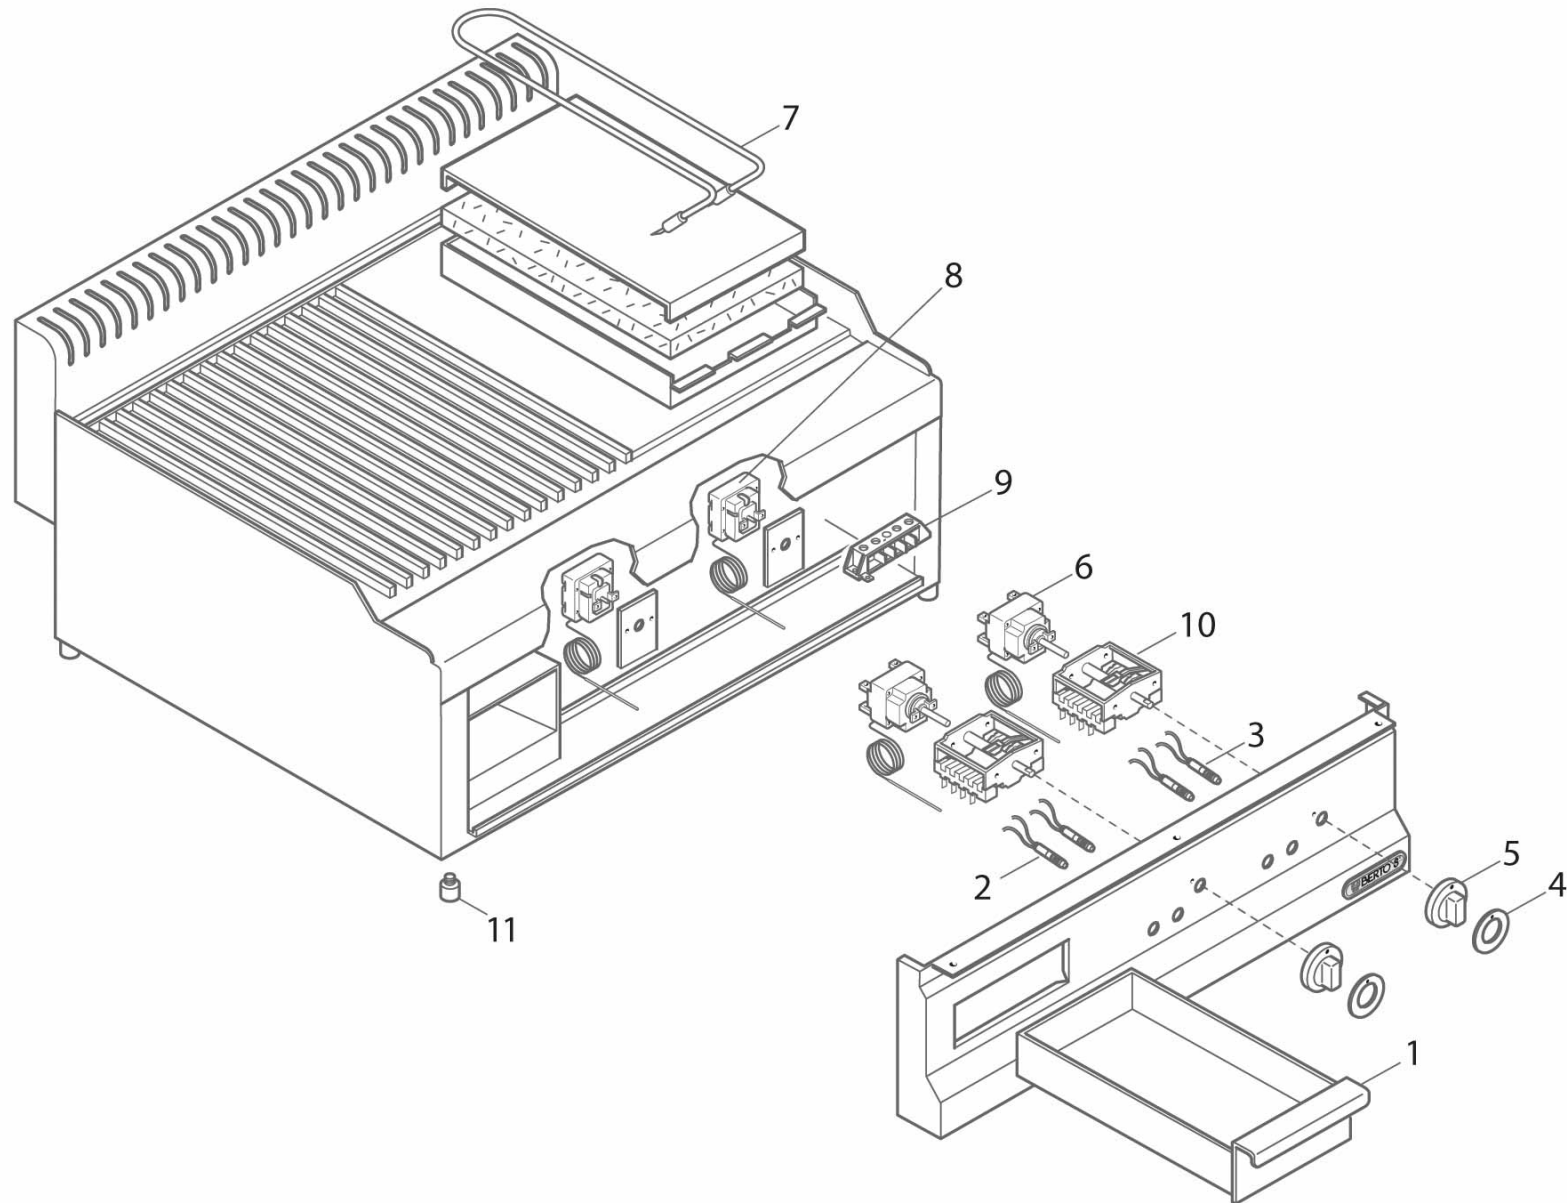

E6FL6BP-2

E6FL6BP-2

Pos. Item	Codice Code	Descrizione	Item Description	Designation articles	Artikelbeschreibung	Decripción artículos	N° pezzi - No. pieces							
1	36791000	Ass. cassetto fry-top s.600	Drip tray fry-top s.600	Bac recueille sauces fry-top s.600	Sossen-auffangschale fry-top s.600	Cajón-grasera fry-top s.600							E6FL6BP-2	1
2	30168500	Spia arancio 230v d.10mmt150Ø	Orange lamp 230v	Temoin lumineux orange 230v	Orange kontrollampe 230v	Piloto naranja 230v								2
3	30168800	Spia verde 230v d.10mmt150Ø	Green lamp 230v	Temoin lumineux vert 230v	Grüne kontrollampe 230v	Piloto verde 230v								2
4	31953500	Serig.rossa manop.frytop/forno	Knob serigraphy	Serigraphie manette	Drehknopfserigraphie	Serigrafia mando								2
5	35877200	Man. rossa p. 6x4.6 a o° ral3000	Red knob p. 6x4.6 a o° ral3000	Ma. rouge p. 6x4.6 a o° ral3000	Drehknopf p. 6x4.6 a o° ral3000	Mando rojo p. 6x4.6 a o° ral3000								2
5	35876200	Manopola rossa p. 6x4.6 a o°	Red knob 6x4.6 o° c	Manette rouge 6x4.6 o° c	Drehknopf 6x4.6 o° c	Mando rojo 6x4.6 o° c								2
6	30064900	Termostato trif.270Ø x fe 2/1	Thermostat 270Ø - fe 2/1	Thermostat 270Ø - fe 2/1	Thermostat 270Ø - fe 2/1	Termostato 270Ø - fe 2/1								2
7	36039300	Resist.1350w240v fry-top s.600	1350w 240v heating element	RÉsistance 1350w240v	Widerstand 1350w240v	Resistencia 1350w240v								6
8	22069700	Termostato trif.sicur.fry-top	Security thermostat	Thermostat de surete	Sicherheitthermostat	Termostato de seguridad								2
9	30184200	Morsettiera a 6 poli fv 122 b (lau 10)	Terminal board 6 poles	Bornier 6 poles	Klemmenleiste	Bornera 6 polos								1
10	22050300	Interr. quadrip. fry-top/700;	Switch	Interrupteur	Schalter	Interruptor								2
11	30684100	Piedi. d.30xm8condado basso h.6mm	Foot h.6mm	Pied h.6mm	Fuss h.6mm	Pata h.6mm								4