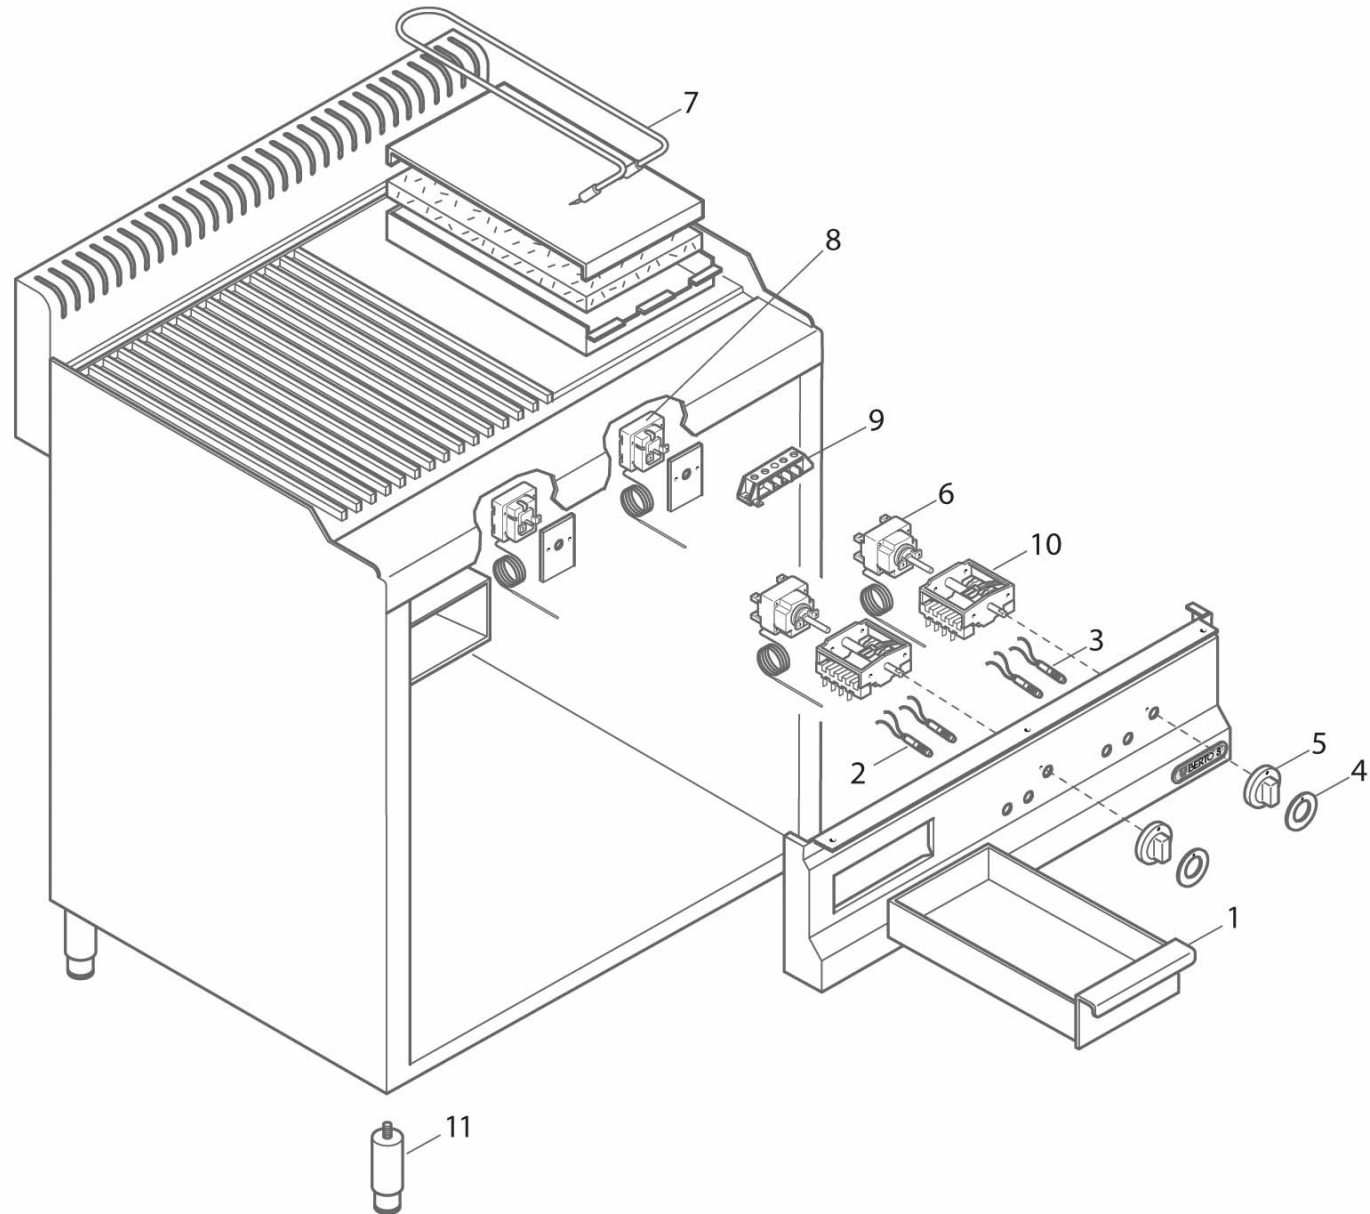

E6FL6MP-2/CR

E6FL6MP-2/CR

Pos. Item	Codice Code	Descrizione	Item Description	Designation articles	Artikelbeschreibung	Decripción artículos	N° pezzi - No. pieces					
												E6FL6MP-2/CR
1	36791000	Ass. cassetto fry-top s.600	Drip tray fry-top s.600	Bac recueille sauces fry-top s.600	Sossen-auffangschale fry-top s.600	Cajón-grasera fry-top s.600						1
2	30168500	Spia arancio 230v d.10mmt150Ø	Orange lamp 230v	Temoïn lumineux orange 230v	Orange kontrollampe 230v	Piloto naranja 230v						2
3	30168800	Spia verde 230v d.10mmt150Ø	Green lamp 230v	Temoïn lumineux vert 230v	Grüne kontrollampe 230v	Piloto verde 230v						2
4	31953500	Serig.rossa manop.frytop/forno	Knob serigraphy	Serigraphie manette	Drehknopfserigraphie	Serigrafia mando						2
5	35877200	Man. rossa p. 6x4.6 a o° ral3000	Red knob p. 6x4.6 a o° ral3000	Ma. rouge p. 6x4.6 a o° ral3000	Drehknopf p. 6x4.6 a o° ral3000	Mando rojo p. 6x4.6 a o° ral3000						2
5	35876200	Manopola rossa p. 6x4.6 a o°	Red knob 6x4.6 o° c	Manette rouge 6x4.6 o° c	Drehknopf 6x4.6 o° c	Mando rojo 6x4.6 o° c						2
6	30064900	Termostato trif.270Ø x fe 2/1	Thermostat 270Ø - fe 2/1	Thermostat 270Ø - fe 2/1	Thermostat 270Ø - fe 2/1	Termostato 270Ø - fe 2/1						2
7	36039300	Resist.1350w240v fry-top s.600	1350w 240v heating element	RÉsistance 1350w240v	Widerstand 1350w240v	Resistencia 1350w240v						6
8	22069700	Termostato trif.sicur.fry-top	Security thermostat	Thermostat de surete	Sicherheitthermostat	Termostato de seguridad						2
9	30184200	Morsettiera a 6 poli fv 122 b (lau 10)	Terminal board 6 poles	Bornier 6 poles	Klemmenleiste	Bornera 6 polos						1
10	22050300	Interr. quadrip. fry-top/700;	Switch	Interrupteur	Schalter	Interruptor						2
11	24684200	Piedino inox 1 1/2 h-125/175	Foot 1 1/2 h-125/175	Pied 1 1/2 h-125/175	Fuss 1 1/2 h-125/175	Pata 1 1/2 h-125/175						4