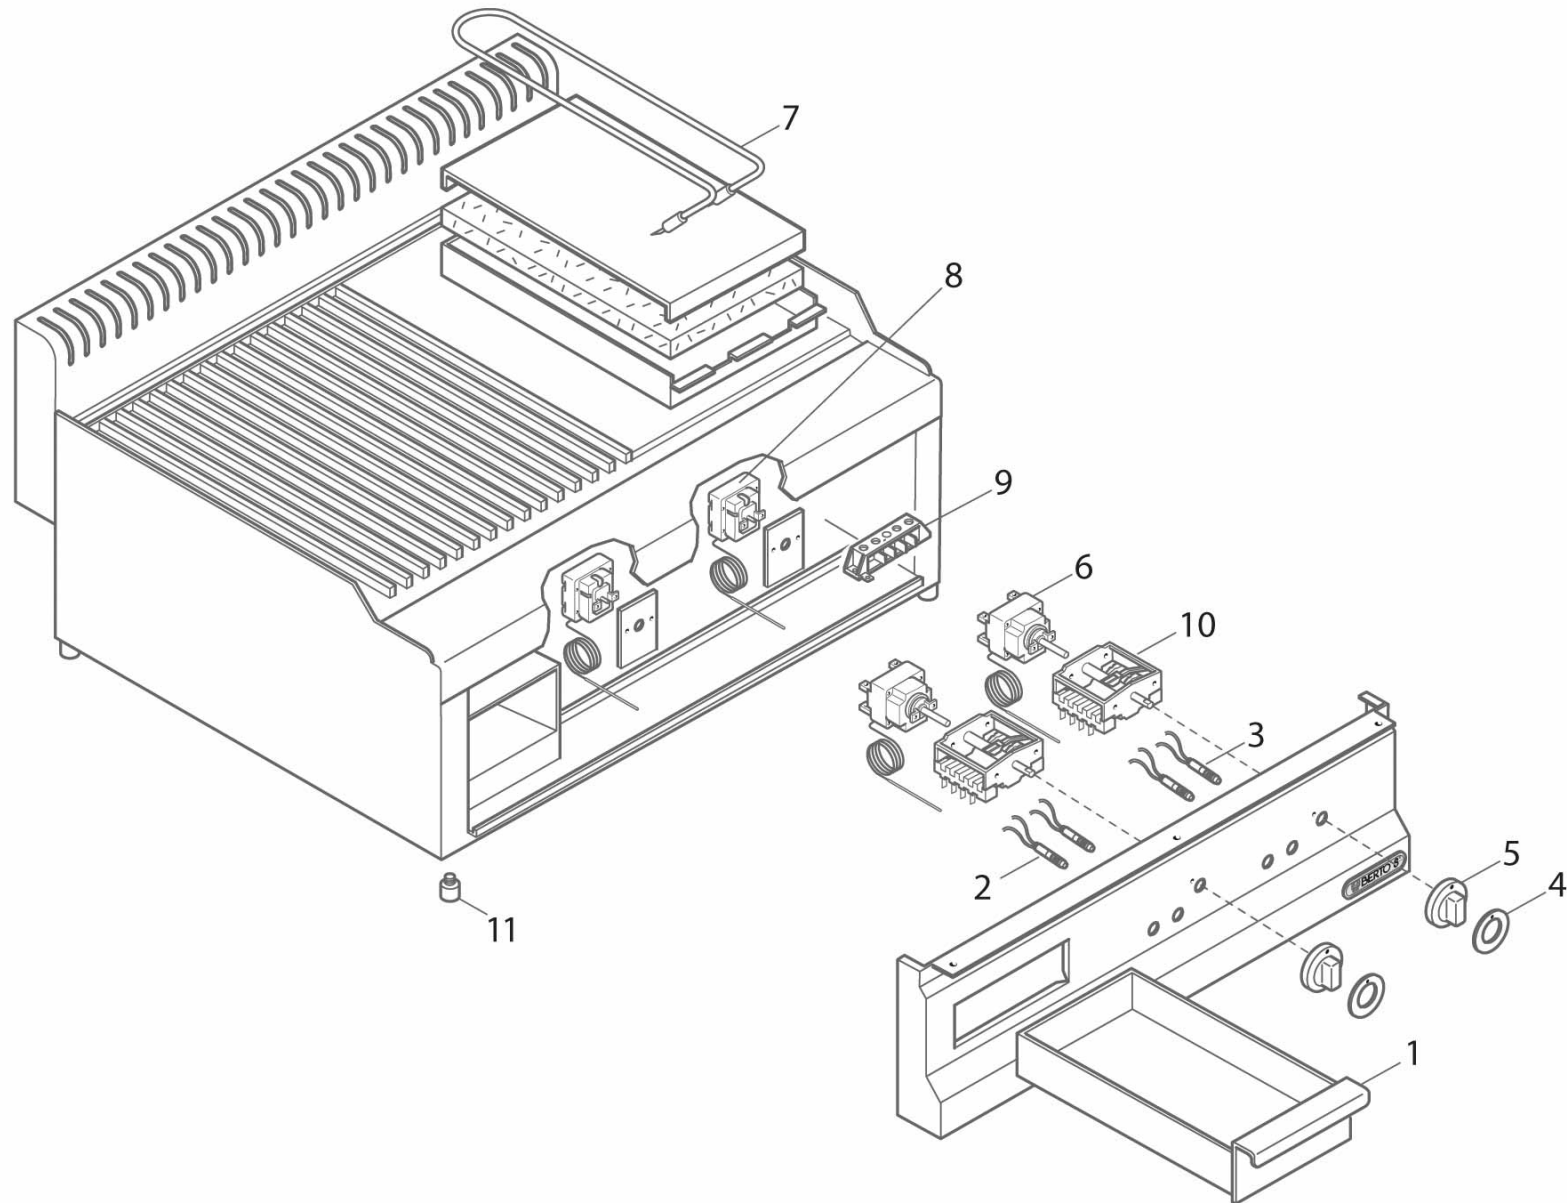

E6FM6B-2

E6FM6B-2

Pos. Item	Codice Code	Descrizione	Item Description	Designation articles	Artikelbeschreibung	Decripción artículos	N° pezzi - No. pieces							
1	36791000	Ass. cassetto fry-top s.600	Drip tray fry-top s.600	Bac recueille sauces fry-top s.600	Sossen-auffangschale fry-top s.600	Cajón-grasera fry-top s.600							E6FM6B-2	1
2	30168500	Spia arancio 230v d.10mmt150Ø	Orange lamp 230v	Temoin lumineux orange 230v	Orange kontrollampe 230v	Piloto naranja 230v								2
3	30168800	Spia verde 230v d.10mmt150Ø	Green lamp 230v	Temoin lumineux vert 230v	Grune kontrollampe 230v	Piloto verde 230v								2
4	31953500	Serig.rossa manop.frytop/forno	Knob serigraphy	Serigraphie manette	Drehknopfserigraphie	Serigrafia mando								2
5	35877200	Man. rossa p. 6x4.6 a o° ral3000	Red knob p. 6x4.6 a o° ral3000	Ma. rouge p. 6x4.6 a o° ral3000	Drehknopf p. 6x4.6 a o° ral3000	Mando rojo p. 6x4.6 a o° ral3000								2
5	35876200	Manopola rossa p. 6x4.6 a o°	Red knob 6x4.6 o° c	Manette rouge 6x4.6 o° c	Drehknopf 6x4.6 o° c	Mando rojo 6x4.6 o° c								2
6	30064900	Termostato trif.270Ø x fe 2/1	Thermostat 270Ø - fe 2/1	Thermostat 270Ø - fe 2/1	Thermostat 270Ø - fe 2/1	Termostato 270Ø - fe 2/1								2
7	36039300	Resist.1350w240v fry-top s.600	1350w 240v heating element	RÉsistance 1350w240v	Widerstand 1350w240v	Resistencia 1350w240v								4
8	22069700	Termostato trif.sicur.fry-top	Security thermostat	Thermostat de surete	Sicherheitthermostat	Termostato de seguridad								2
9	30184200	Morsettiera a 6 poli fv 122 b (lau 10)	Terminal board 6 poles	Bornier 6 poles	Klemmenleiste	Bornera 6 polos								1
10	22050300	Interr. quadrip. fry-top/700;	Switch	Interrupteur	Schalter	Interruptor								2
11	30684100	Piedi. d.30xm8condado basso h.6mm	Foot h.6mm	Pied h.6mm	Fuss h.6mm	Pata h.6mm								4