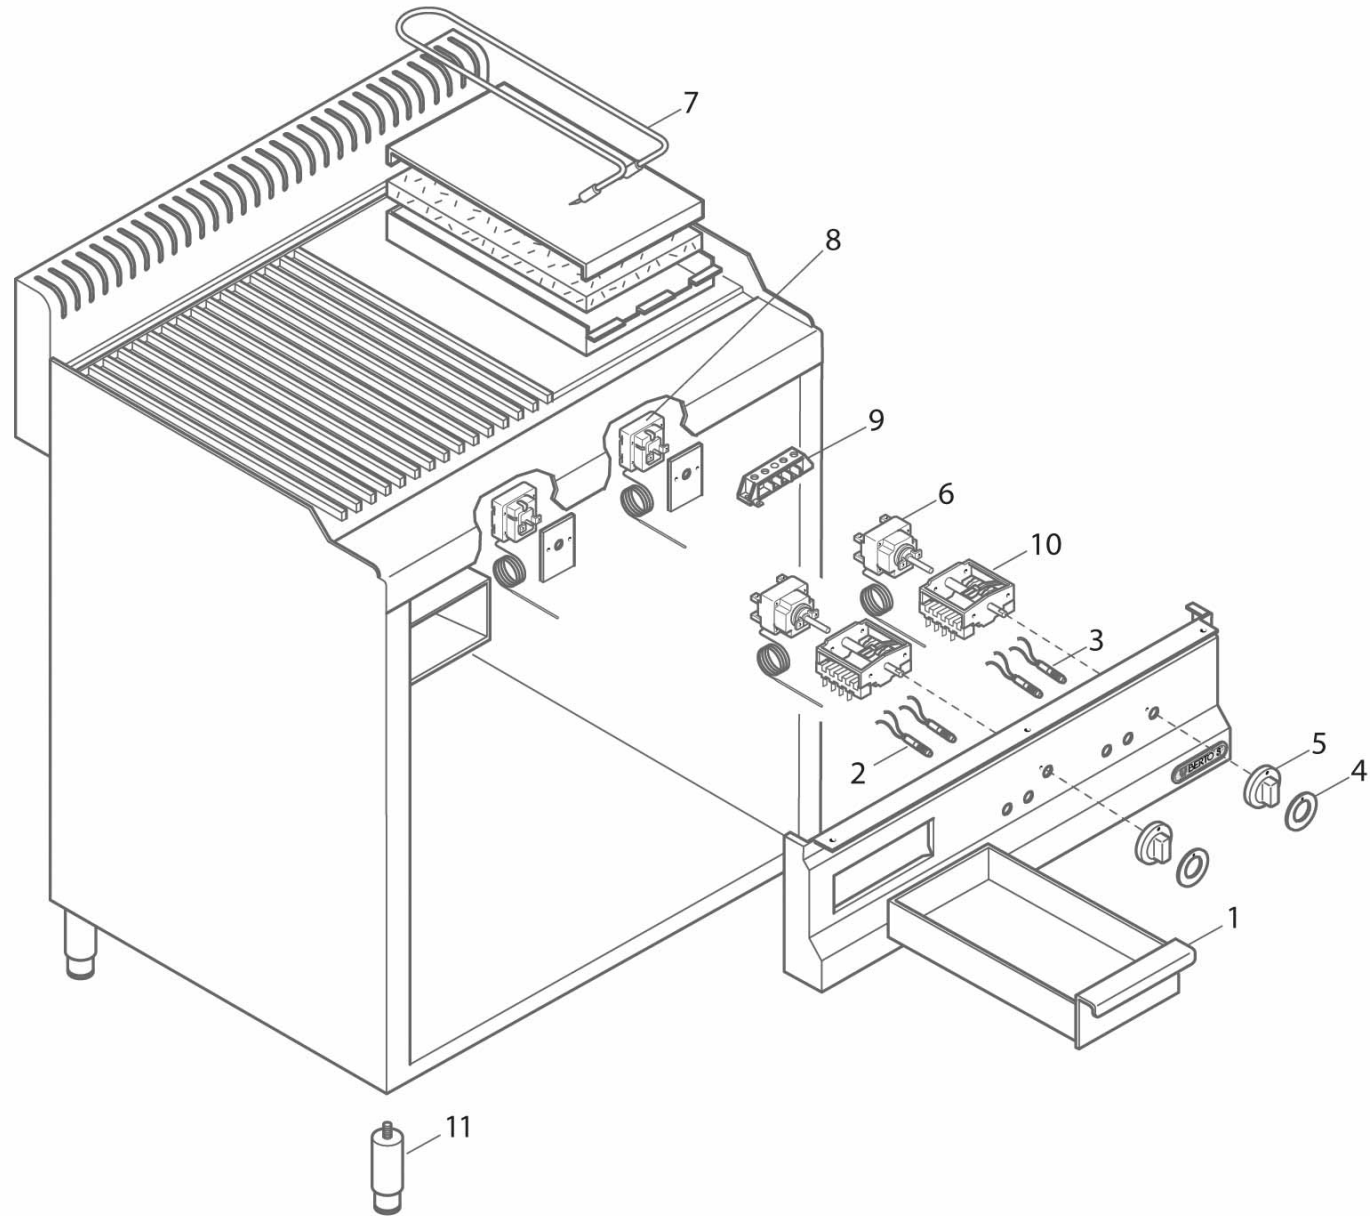

E6FM6MP-2

E6FM6MP-2

Pos. Item	Codice Code	Descrizione	Item Description	Designation articles	Artikelbeschreibung	Decripción articulos	N° pezzi - No. pieces							
1	36791000	Ass. cassetto fry-top s.600	Drip tray fry-top s.600	Bac recueille sauces fry-top s.600	Sossen-auffangschale fry-top s.600	Cajón-grasera fry-top s.600							E6FM6MP-2	1
2	30168500	Spia arancio 230v d.10mmt150Ø	Orange lamp 230v	Temoin lumineux orange 230v	Orange kontrollampe 230v	Piloto naranja 230v								2
3	30168800	Spia verde 230v d.10mmt150Ø	Green lamp 230v	Temoin lumineux vert 230v	Grune kontrollampe 230v	Piloto verde 230v								2
4	31953500	Serig.rossa manop.frytop/forno	Knob serigraphy	Serigraphie manette	Drehknopfserigraphie	Serigrafia mando								2
5	35877200	Man. rossa p. 6x4.6 a o° ral3000	Red knob p. 6x4.6 a o° ral3000	Ma. rouge p. 6x4.6 a o° ral3000	Drehknopf p. 6x4.6 a o° ral3000	Mando rojo p. 6x4.6 a o° ral3000								2
5	35876200	Manopola rossa p. 6x4.6 a o°	Red knob 6x4.6 o° c	Manette rouge 6x4.6 o° c	Drehknopf 6x4.6 o° c	Mando rojo 6x4.6 o° c								2
6	30064900	Termostato trif.270Ø x fe 2/1	Thermostat 270Ø - fe 2/1	Thermostat 270Ø - fe 2/1	Thermostat 270Ø - fe 2/1	Termostato 270Ø - fe 2/1								2
7	36039300	Resist.1350w240v fry-top s.600	1350w 240v heating element	RÉsistance 1350w240v	Widerstand 1350w240v	Resistencia 1350w240v								6
8	22069700	Termostato trif.sicur.fry-top	Security thermostat	Thermostat de surete	Sicherheitthermostat	Termostato de seguridad								2
9	30184200	Morsettiera a 6 poli fv 122 b (lau 10)	Terminal board 6 poles	Bornier 6 poles	Klemmenleiste	Bornera 6 polos								1
10	22050300	Interr. quadrip. fry-top/700;	Switch	Interrupteur	Schalter	Interruptor								2
11	24684200	Piedino inox 1 1/2 h-125/175	Foot 1 1/2 h-125/175	Pied 1 1/2 h-125/175	Fuss 1 1/2 h-125/175	Pata 1 1/2 h-125/175								4