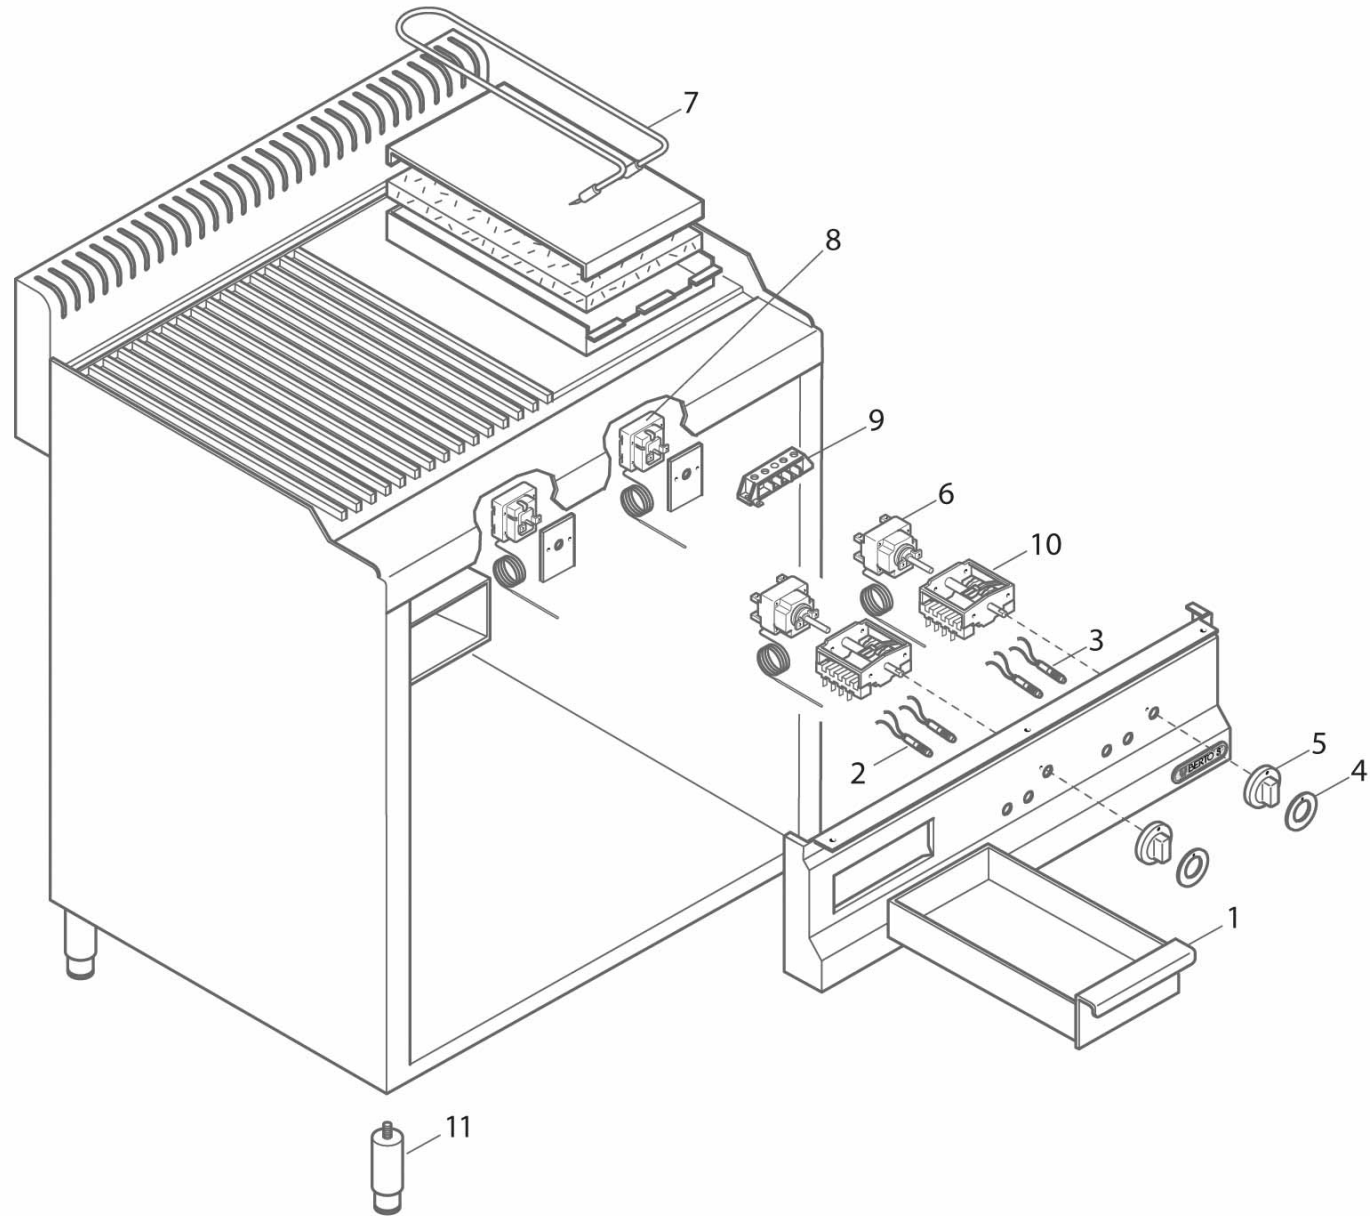

E6FR3M

E6FR3M

Pos. Item	Codice Code	Descrizione	Item Description	Designation articles	Artikelbeschreibung	Decripción artículos	N° pezzi - No. pieces							
1	36791000	Ass. cassetto fry-top s.600	Drip tray fry-top s.600	Bac recueille sauces fry-top s.600	Sossen-auffangschale fry-top s.600	Cajón-grasera fry-top s.600							E6FR3M	1
2	30168500	Spia arancio 230v d.10mm150Ø	Orange lamp 230v	Temoin lumineux orange 230v	Orange kontrollampe 230v	Piloto naranja 230v								1
3	30168800	Spia verde 230v d.10mm150Ø	Green lamp 230v	Temoin lumineux vert 230v	Grüne kontrollampe 230v	Piloto verde 230v								1
4	31953500	Serig.rossa manop.frytop/forno	Knob serigraphy	Serigraphie manette	Drehknopfserigraphie	Serigrafia mando								1
5	35877200	Man. rossa p. 6x4.6 a o° ral3000	Red knob p. 6x4.6 a o° ral3000	Ma. rouge p. 6x4.6 a o° ral3000	Drehknopf p. 6x4.6 a o° ral3000	Mando rojo p. 6x4.6 a o° ral3000								1
5	35876200	Manopola rossa p. 6x4.6 a o°	Red knob 6x4.6 o° c	Manette rouge 6x4.6 o° c	Drehknopf 6x4.6 o° c	Mando rojo 6x4.6 o° c								1
6	30064900	Termostato trif.270Ø x fe 2/1	Thermostat 270Ø - fe 2/1	Thermostat 270Ø - fe 2/1	Thermostat 270Ø - fe 2/1	Termostato 270Ø - fe 2/1								1
7	36039300	Resist.1350w240v fry-top s.600	1350w 240v heating element	RÉSistance 1350w240v	Widerstand 1350w240v	Resistencia 1350w240v								2
8	22069700	Termostato trif.sicur.fry-top	Security thermostat	Thermostat de surete	Sicherheitthermostat	Termostato de seguridad								1
9	30184200	Morsettiera a 6 poli fv 122 b (lau 10)	Terminal board 6 poles	Bornier 6 poles	Klemmenleiste	Bornera 6 polos								1
10	22050300	Interr. quadrip. fry-top/700;	Switch	Interrupteur	Schalter	Interruptor								1
11	24684200	Piedino inox 1 1/2 h-125/175	Foot 1 1/2 h-125/175	Pied 1 1/2 h-125/175	Fuss 1 1/2 h-125/175	Pata 1 1/2 h-125/175								4