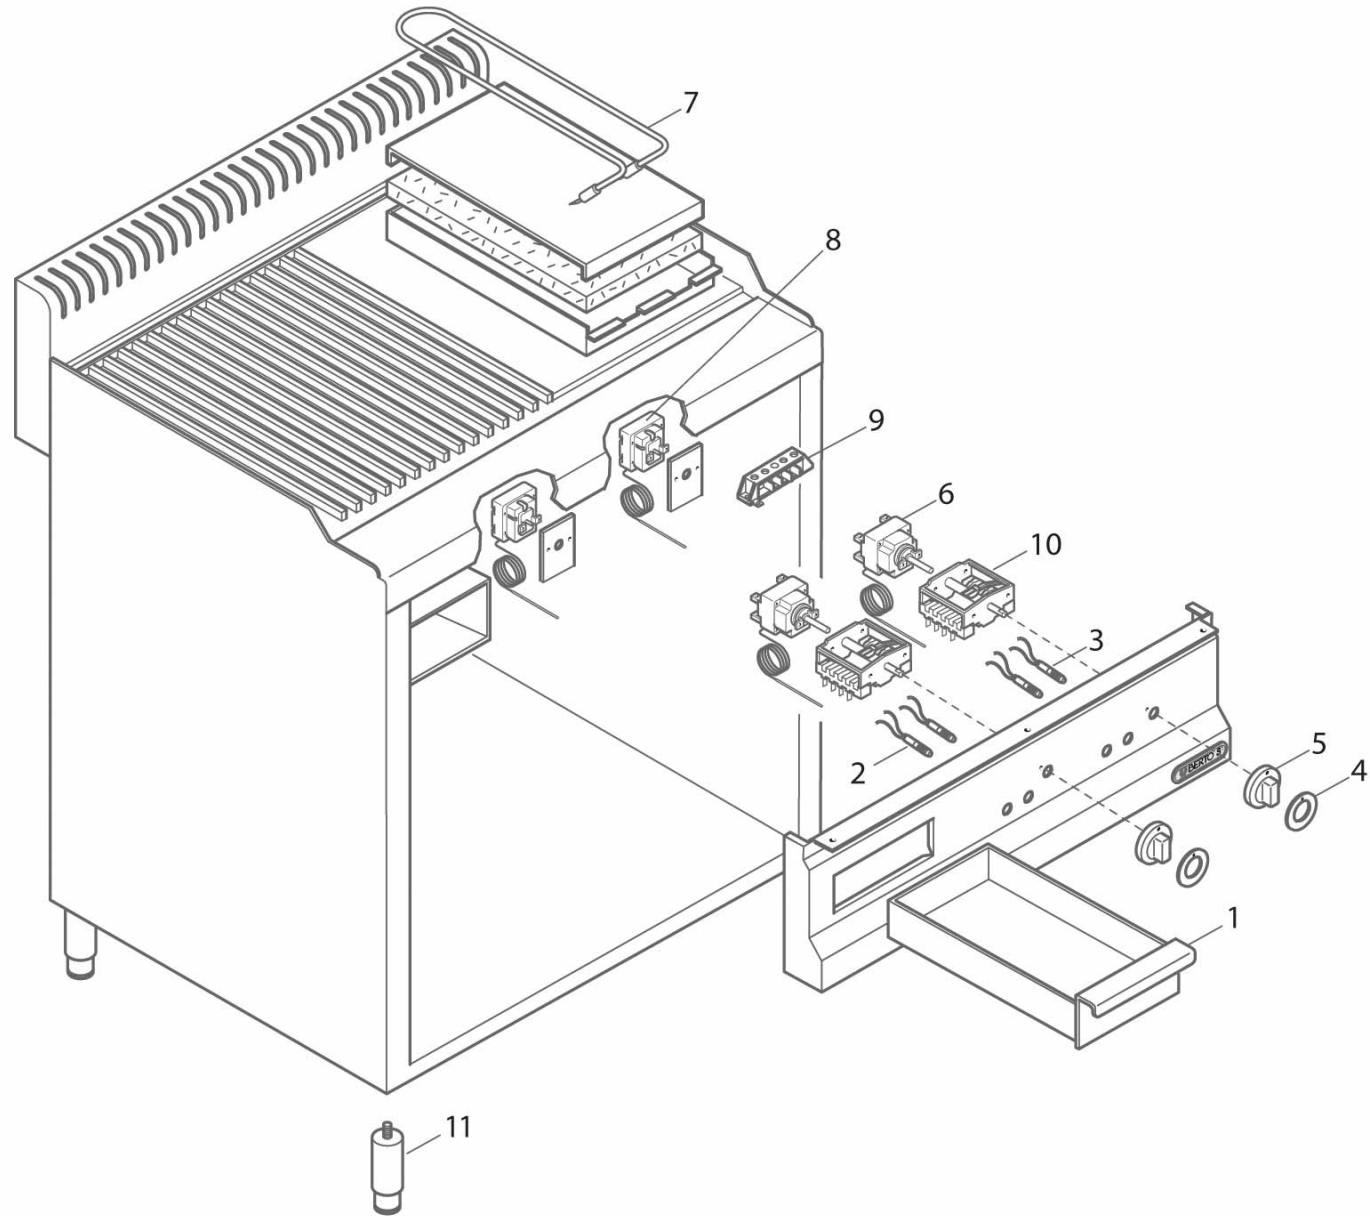

# E6FR6M-2

E6FR6M-2

Pos. Item	Codice Code	Descrizione	Item Description	Designation articles	Artikelbeschreibung	Decripción artículos	N° pezzi - No. pieces							
1	36791000	Ass. cassetto fry-top s.600	Drip tray fry-top s.600	Bac recueille sauces fry-top s.600	Sossen-auffangschale fry-top s.600	Cajón-grasera fry-top s.600							E6FR6M-2	1
2	30168500	Spia arancio 230v d.10mmt150Ø	Orange lamp 230v	Temoin lumineux orange 230v	Orange kontrollampe 230v	Piloto naranja 230v								2
3	30168800	Spia verde 230v d.10mmt150Ø	Green lamp 230v	Temoin lumineux vert 230v	Grune kontrollampe 230v	Piloto verde 230v								2
4	31953500	Serig.rossa manop.frytop/forno	Knob serigraphy	Serigraphie manette	Drehknopfserigraphie	Serigrafia mando								2
5	35877200	Man. rossa p. 6x4.6 a o° ral3000	Red knob p. 6x4.6 a o° ral3000	Ma. rouge p. 6x4.6 a o° ral3000	Drehknopf p. 6x4.6 a o° ral3000	Mando rojo p. 6x4.6 a o° ral3000								2
5	35876200	Manopola rossa p. 6x4.6 a o°	Red knob 6x4.6 o° c	Manette rouge 6x4.6 o° c	Drehknopf 6x4.6 o° c	Mando rojo 6x4.6 o° c								2
6	30064900	Termostato trif.270Ø x fe 2/1	Thermostat 270Ø - fe 2/1	Thermostat 270Ø - fe 2/1	Thermostat 270Ø - fe 2/1	Termostato 270Ø - fe 2/1								2
7	36039300	Resist.1350w240v fry-top s.600	1350w 240v heating element	RÉsistance 1350w240v	Widerstand 1350w240v	Resistencia 1350w240v								4
8	22069700	Termostato trif.sicur.fry-top	Security thermostat	Thermostat de surete	Sicherheitthermostat	Termostato de seguridad								2
9	30184200	Morsettiera a 6 poli fv 122 b (lau 10)	Terminal board 6 poles	Bornier 6 poles	Klemmenleiste	Bornera 6 polos								1
10	22050300	Interr. quadrip. fry-top/700;	Switch	Interrupteur	Schalter	Interruptor								2
11	24684200	Piedino inox 1 1/2 h-125/175	Foot 1 1/2 h-125/175	Pied 1 1/2 h-125/175	Fuss 1 1/2 h-125/175	Pata 1 1/2 h-125/175								4