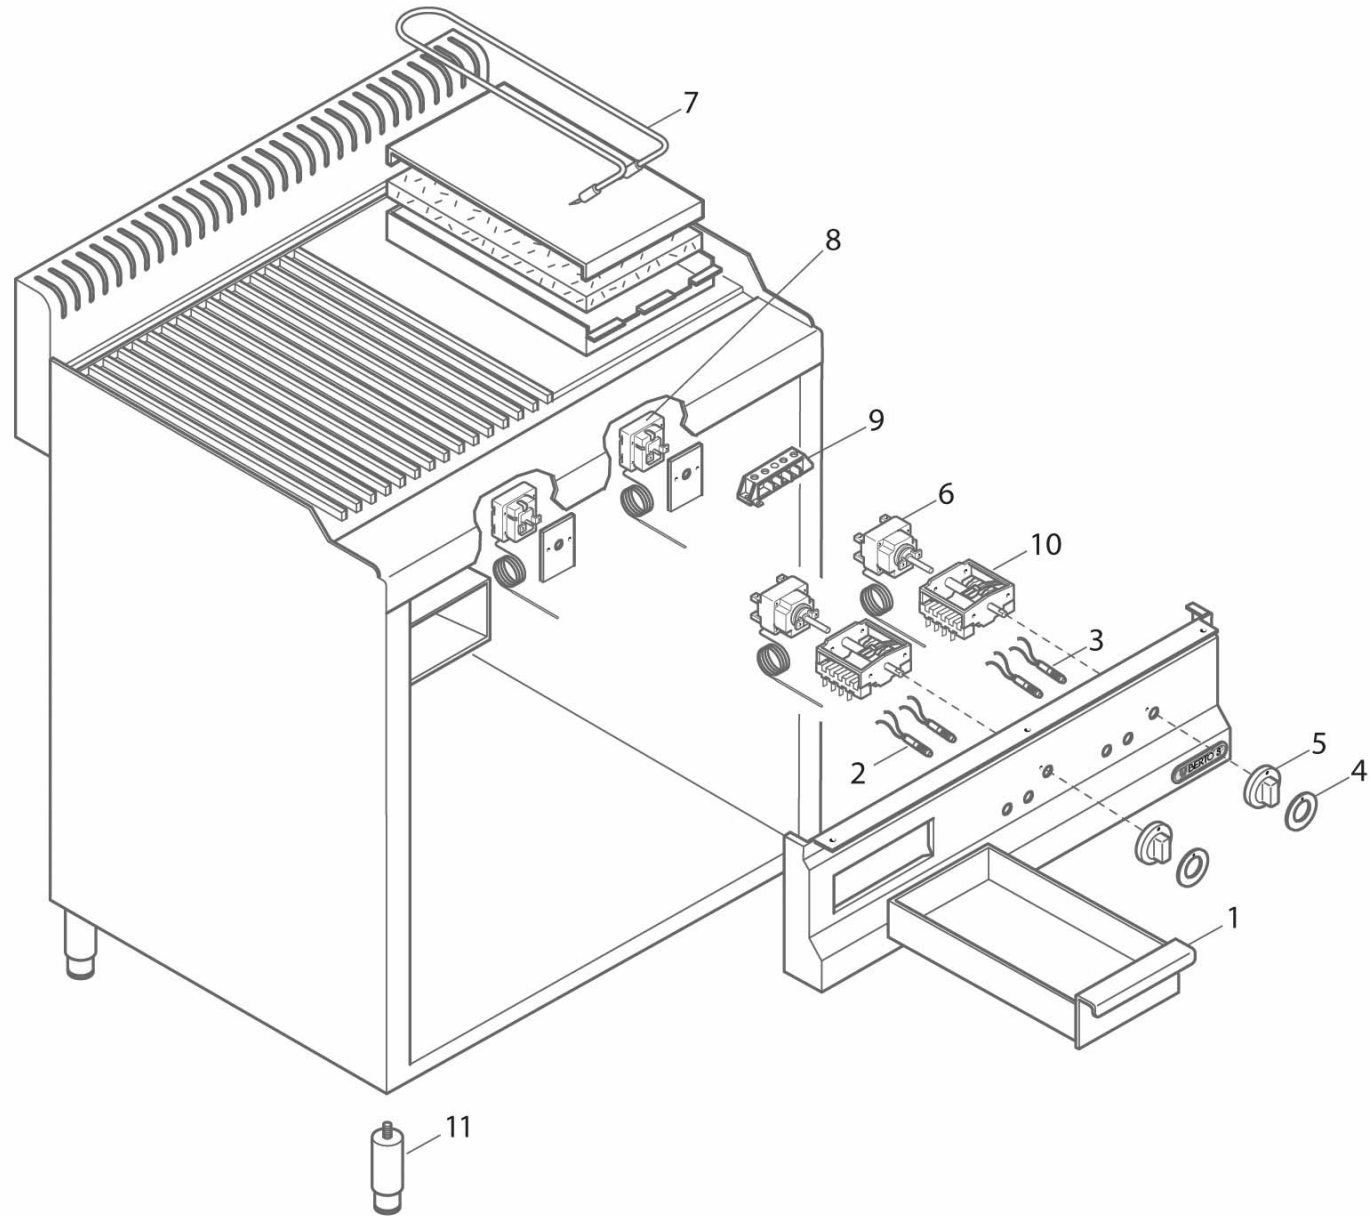

E6FR6MP-2

E6FR6MP-2

Pos. Item	Codice Code	Descrizione	Item Description	Designation articles	Artikelbeschreibung	Decripción artículos	N° pezzi - No. pieces							
1	36791000	Ass. cassetto fry-top s.600	Drip tray fry-top s.600	Bac recueille sauces fry-top s.600	Sossen-auffangschale fry-top s.600	Cajón-grasera fry-top s.600							E6FR6MP-2	1
2	30168500	Spia arancio 230v d.10mmt150Ø	Orange lamp 230v	Temoin lumineux orange 230v	Orange kontrollampe 230v	Piloto naranja 230v								2
3	30168800	Spia verde 230v d.10mmt150Ø	Green lamp 230v	Temoin lumineux vert 230v	Grüne kontrollampe 230v	Piloto verde 230v								2
4	31953500	Serig.rossa manop.frytop/forno	Knob serigraphy	Serigraphie manette	Drehknopfserigraphie	Serigrafia mando								2
5	35877200	Man. rossa p. 6x4.6 a o° ral3000	Red knob p. 6x4.6 a o° ral3000	Ma. rouge p. 6x4.6 a o° ral3000	Drehknopf p. 6x4.6 a o° ral3000	Mando rojo p. 6x4.6 a o° ral3000								2
5	35876200	Manopola rossa p. 6x4.6 a o°	Red knob 6x4.6 o° c	Manette rouge 6x4.6 o° c	Drehknopf 6x4.6 o° c	Mando rojo 6x4.6 o° c								2
6	30064900	Termostato trif.270Ø x fe 2/1	Thermostat 270Ø - fe 2/1	Thermostat 270Ø - fe 2/1	Thermostat 270Ø - fe 2/1	Termostato 270Ø - fe 2/1								2
7	36039300	Resist.1350w240v fry-top s.600	1350w 240v heating element	RÉsistance 1350w240v	Widerstand 1350w240v	Resistencia 1350w240v								6
8	22069700	Termostato trif.sicur.fry-top	Security thermostat	Thermostat de surete	Sicherheitthermostat	Termostato de seguridad								2
9	30184200	Morsettiera a 6 poli fv 122 b (lau 10)	Terminal board 6 poles	Bornier 6 poles	Klemmenleiste	Bornera 6 polos								1
10	22050300	Interr. quadrip. fry-top/700;	Switch	Interrupteur	Schalter	Interruptor								2
11	24684200	Piedino inox 1 1/2 h-125/175	Foot 1 1/2 h-125/175	Pied 1 1/2 h-125/175	Fuss 1 1/2 h-125/175	Pata 1 1/2 h-125/175								4