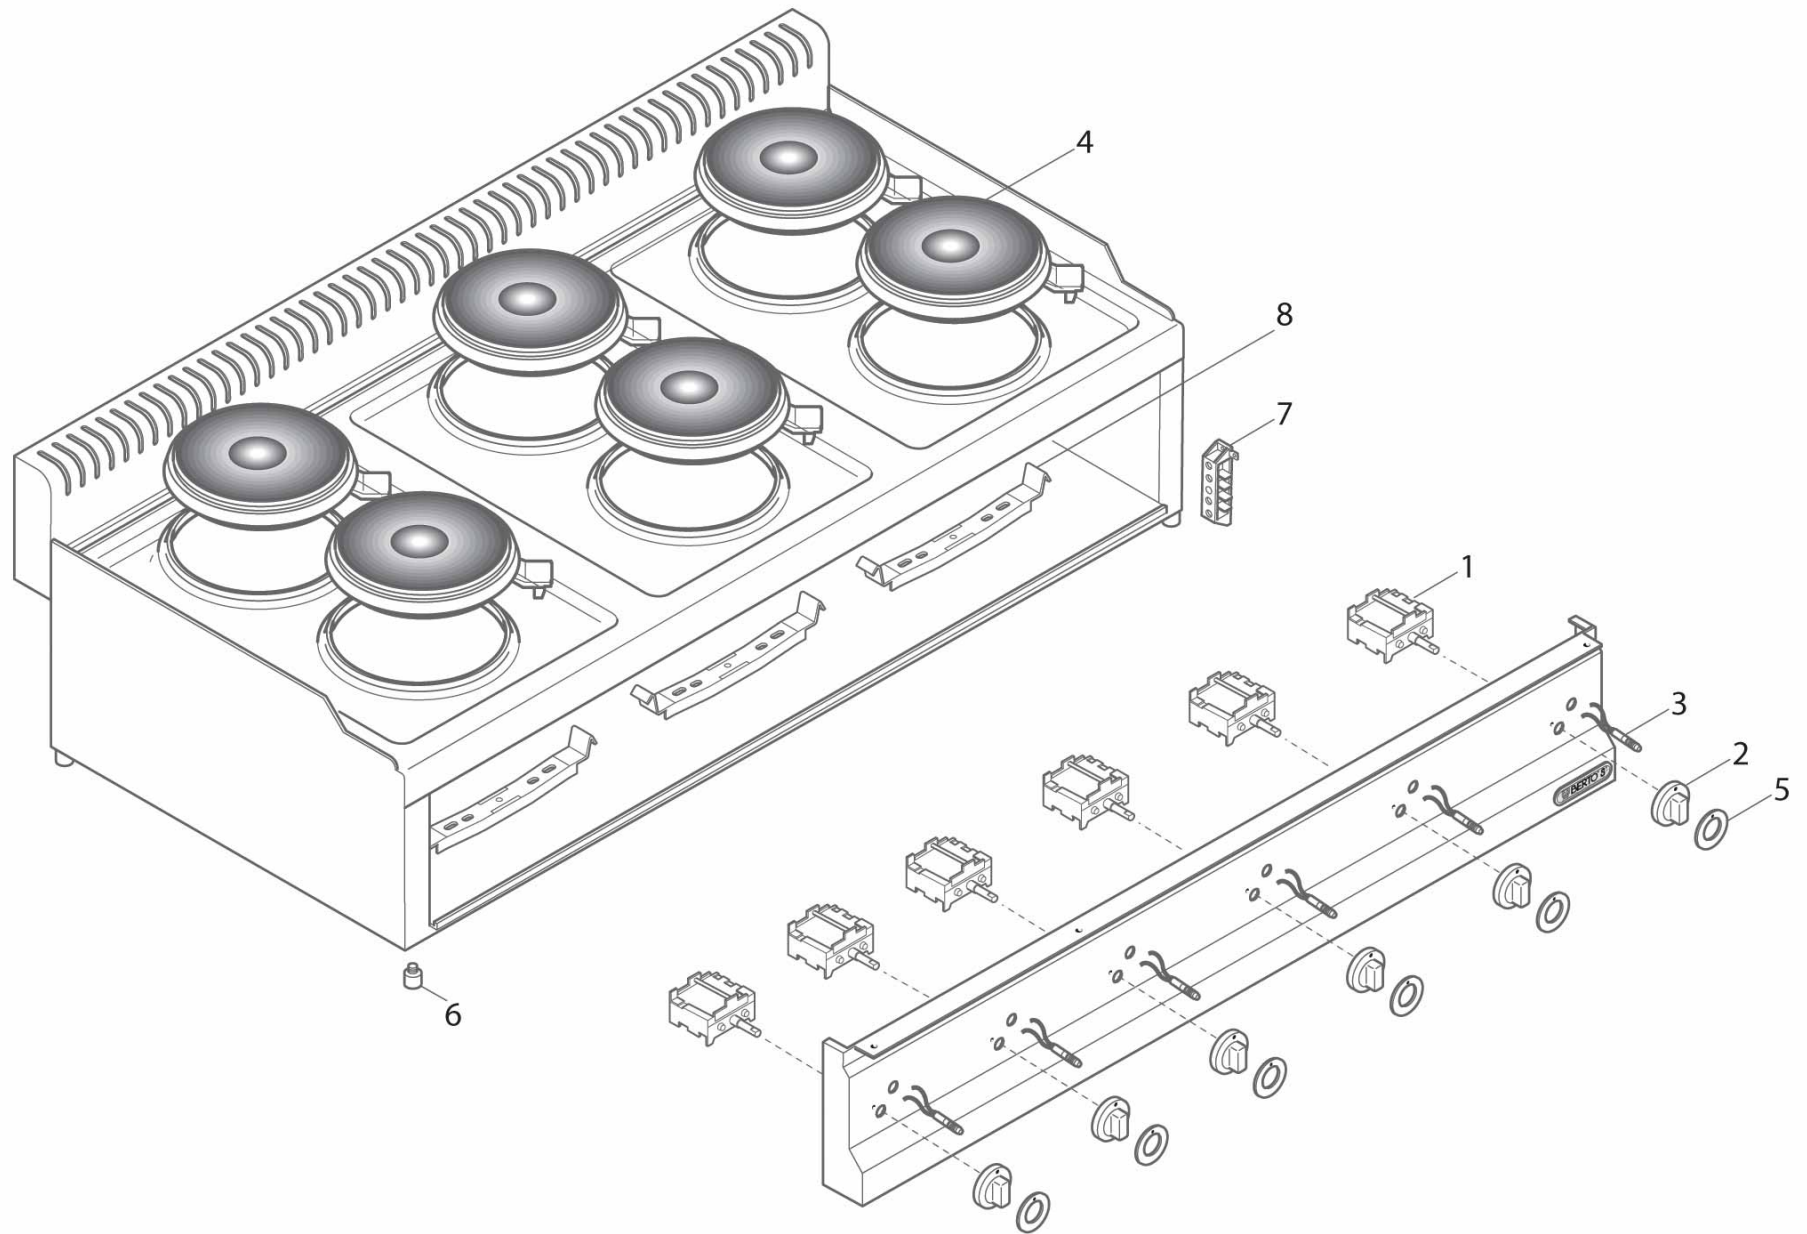

E6P2B

E6P2B

Pos. Item	Codice Code	Descrizione	Item Description	Designation articles	Artikelbeschreibung	Decripción artículos	N° pezzi - No. pieces						
1	22049900	Commutat. x cuc.piastre el.	Selector	Commutateur	Umschalter	Conmutador							2
2	31876200	manopola pel rossa perno6x4,6	Electric red knob	Manette electrique rouge	Elektro-drehknopf	Mando elÉctrico rojo							2
2	38877600	Man. pa66 p.6x4.6 a'180°distanz.le	Knob pa66 p.6x4.6 a'180°	Manette pa66 p.6x4.6 a'180°	Drehknopf pa66 p.6x4.6 a'180°	Mando pa66 p.6x4.6 a'180°							2
3	30168800	Spia verde 230v d.10mmt150Ø	Green lamp 230v	Temoin lumineux vert 230v	Grune kontrollampe 230v	Piloto verde 230v							2
4	36037500	Piastra tonda d.180 2000w 230v	2000w 230v round plate	Plaque ronde 2000w 230v	Rundplatte 2000w 230v	Planche redonda 2000w 230v							2
5	31952500	Serig.rossa manop.cucina elet.	Electric knob serigraphy	Serigraphie manette electr.	Drehknopfserigraphie	Serigrafia mando electr.							2
6	30684100	Piedi. d.30xm8condado basso h.6mm	Foot h.6mm	Pied h.6mm	Fuss h.6mm	Pata h.6mm							4
7	30184200	Morsettiera a 6 poli fv 122 b (lau 10)	Terminal board 6 poles	Bornier 6 poles	Klemmenleiste	Bornera 6 polos							1
8	36967100	Ass staffa Ø180 piastre el.	Bracket for electric plate	Etrier pour plaque	Klaue für platte	Estribo para plancha							2