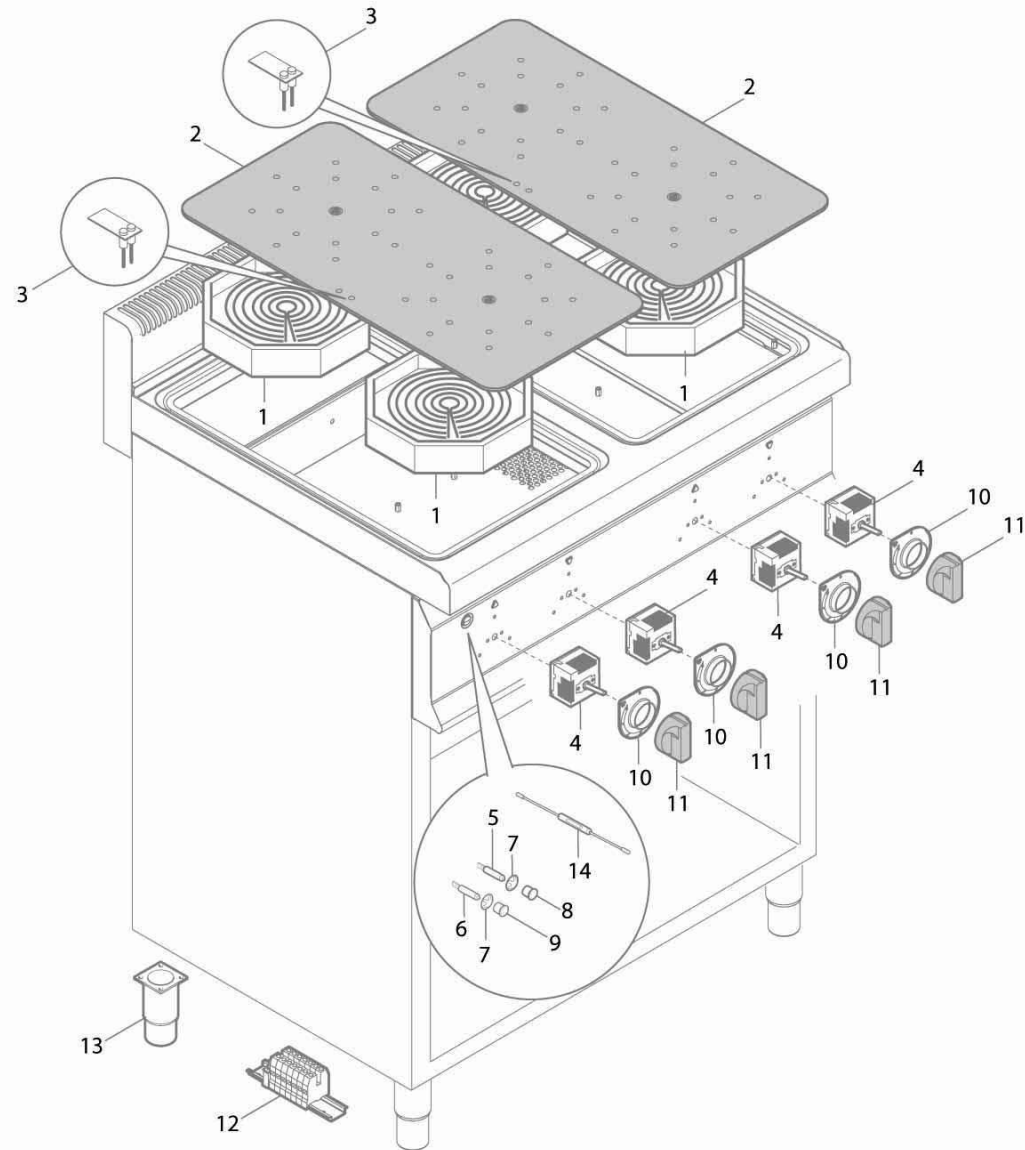

E6P2M/VTR

E6P2M/VTR

| Pos. Item | Codice Code | Descrizione | Item Description | Designation articles | Artikelbeschreibung | Decripción articulos | N° pezzi - No. pieces | | | | | | |
|-----------|-------------|---------------------------------------|---------------------------------------|---------------------------------------|---------------------------------------|---------------------------------------|-----------------------|--|--|--|--|--|---|
| | | | | | | | | | | | | | |
| 1 | 31927100 | Resistenza 2500-1100w 230v | 2500-1100w 230v heating element | RÉsistance 2500-1100w 230v | Widerstand 2500-1100w 230v | Resistencia 2500-1100w 230v | | | | | | | 2 |
| 2 | 31994500 | Vetro spigoli arrotondati 345 x 560 | Rounded corners glass 345 x 560 | Verre coins arrondis 345 x 560 | Glas abgerundeten ecken 345 x 560 | Vi. esquinas redondeado 345 x 560 | | | | | | | 1 |
| 3 | 31061000 | Indicatore luminoso calore residuo | Indicatore luminoso calore residuo | Indicatore luminoso calore residuo | Indicatore luminoso calore residuo | Indicatore luminoso calore residuo | | | | | | | 1 |
| 4 | 31150200 | Regolatore di energia v240 2k | Energy regulator v240 2k | RÉgulateur de l'Énergie v240 2k | Regulier. fÜr den energiesektor | Regulador de la energía v240 2k | | | | | | | 2 |
| 5 | 30169100 | Bulbo verde 230v Ø13mm t150° | Bulbo verde 230v Ø13mm t150° | Bulbo verde 230v Ø13mm t150° | Bulbo verde 230v Ø13mm t150° | Bulbo verde 230v Ø13mm t150° | | | | | | | 1 |
| 7 | 30169600 | Co. di fissaggio Ø13 per lampade spia | Co. di fissaggio Ø13 per lampade spia | Co. di fissaggio Ø13 per lampade spia | Co. di fissaggio Ø13 per lampade spia | Co. di fissaggio Ø13 per lampade spia | | | | | | | 1 |
| 8 | 30169300 | Lente per spia verde Ø13mm | Lente per spia verde Ø13mm | Lente per spia verde Ø13mm | Lente per spia verde Ø13mm | Lente per spia verde Ø13mm | | | | | | | 1 |
| 10 | 38952100 | Mostrina per cucine infrarosso | Mostrina per cucine infrarosso | Mostrina per cucine infrarosso | Mostrina per cucine infrarosso | Mostrina per cucine infrarosso | | | | | | | 2 |
| 11 | 38877600 | Man. pa66 p.6x4.6 a'180°distanz.le | Knob pa66 p.6x4.6 a'180° | Manette pa66 p.6x4.6 a'180° | Drehknopf pa66 p.6x4.6 a'180° | Mando pa66 p.6x4.6 a'180° | | | | | | | 2 |
| 12 | 25185100 | Kit morsettiera 10 mmq | Terminal board 10 mmq | Bornier 10 mmq | Klemmenleiste 10 mmq | Bornera 10 mmq | | | | | | | 1 |
| 13 | 24684300 | Piedino 1 ½' h125/h175 con staffa | Piedino 1 ½' h125/h175 con staffa | Piedino 1 ½' h125/h175 con staffa | Piedino 1 ½' h125/h175 con staffa | Piedino 1 ½' h125/h175 con staffa | | | | | | | 4 |
| 14 | 30168000 | Resistore per lampade spia | Resistore per lampade spia | Resistore per lampade spia | Resistore per lampade spia | Resistore per lampade spia | | | | | | | 1 |