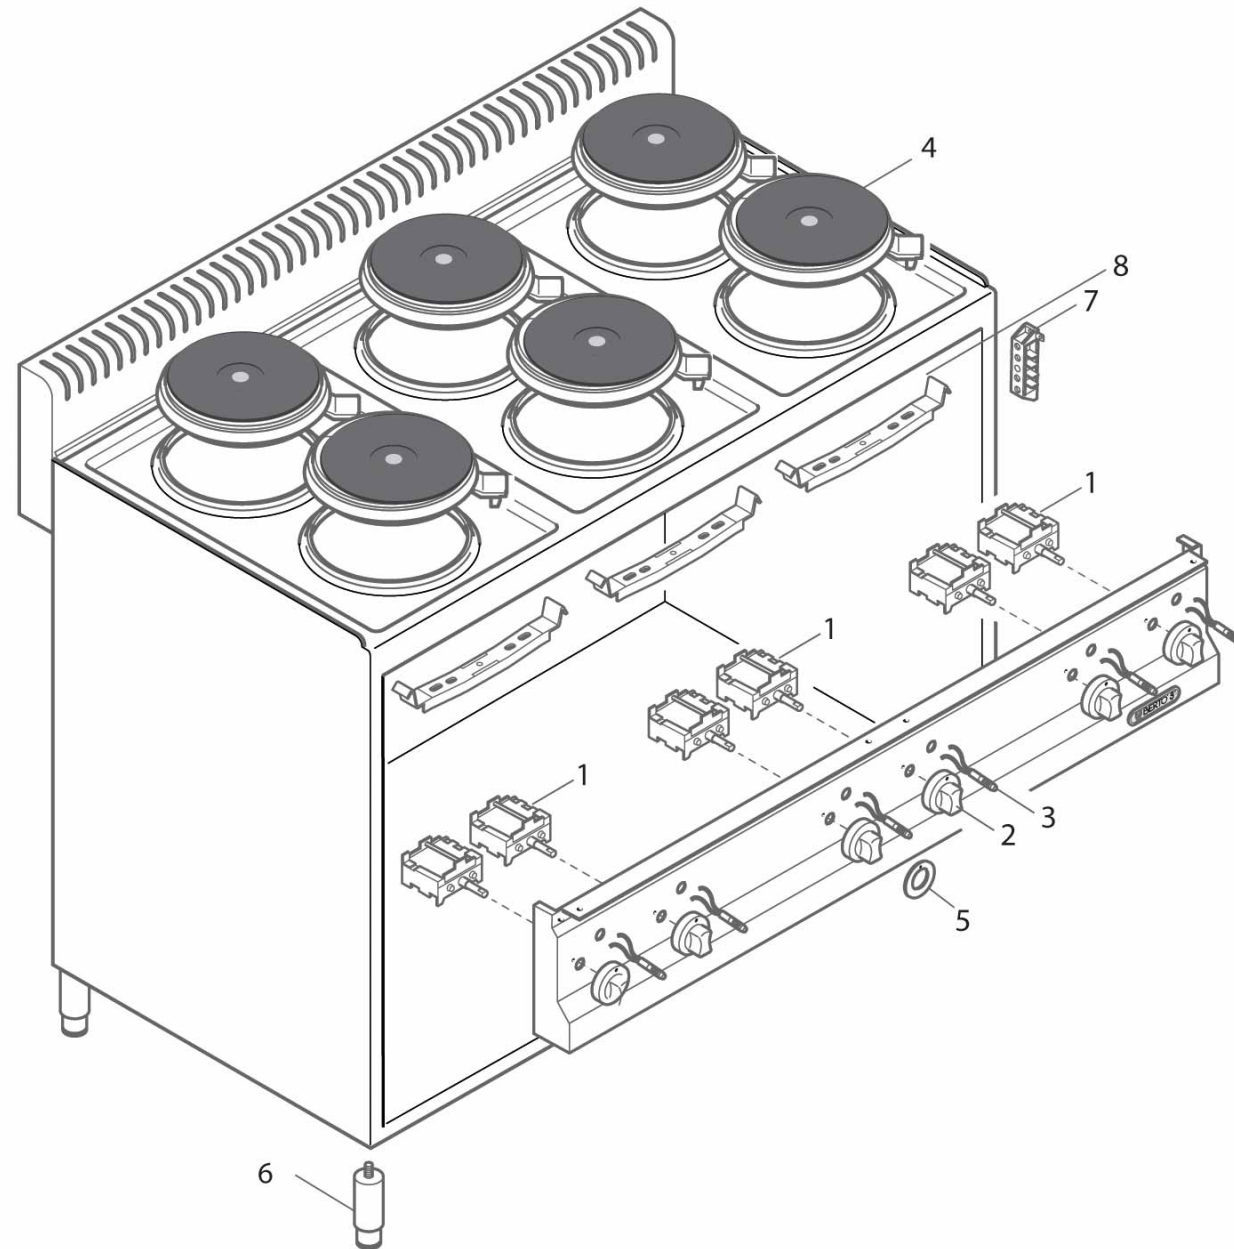

E6P4M

E6P4M

Pos. Item	Codice Code	Descrizione	Item Description	Designation articles	Artikelbeschreibung	Decripción artículos	N° pezzi - No. pieces					
1	22049900	Commutat. x cuc.piastre el.	Selector	Commutateur	Umschalter	Conmutador						4
2	35876300	Manopola rossa p. 6x4,6 a 180°	Red knob 6x4,6 180° c	Manette rouge 6x4,6 180° c	Drehknopf 6x4,6 180° c	Mando rojo 6x4,6 180° c						4
2	35877300	Man. rossa p. 6x4,6 a 180°ral3000	Red knob p. 6x4,6 a 180°ral3000	Ma. rouge p. 6x4,6 a 180°ral3000	Drehknopf p. 6x4,6 a 180°ral3000	Mando rojo p. 6x4,6 a 180°ral3000						4
3	30168800	Spia verde 230v d.10mmt150Ø	Green lamp 230v	Temoin lumineux vert 230v	Grune kontrollampe 230v	Piloto verde 230v						4
4	36037500	Piastra tonda d.180 2000w 230v	2000w 230v round plate	Plaque ronde 2000w 230v	Rundplatte 2000w 230v	Planche redonda 2000w 230v						4
5	31952500	Serig.rossa manop.cucina elet.	Electric knob serigraphy	Serigraphie manette electr.	Drehknopfserigraphie	Serigrafia mando electr.						4
6	24684200	Piedino inox 1 1/2 h-125/175	Foot 1 1/2 h-125/175	Pied 1 1/2 h-125/175	Fuss 1 1/2 h-125/175	Pata 1 1/2 h-125/175						4
7	30184200	Morsettiera a 6 poli fv 122 b (lau 10)	Terminal board 6 poles	Bornier 6 poles	Klemmenleiste	Bornera 6 polos						1
8	36967100	Ass staffa Ø180 piastre el.	Bracket for electric plate	Etrier pour plaque	Klaue für platte	Estribo para plancha						4