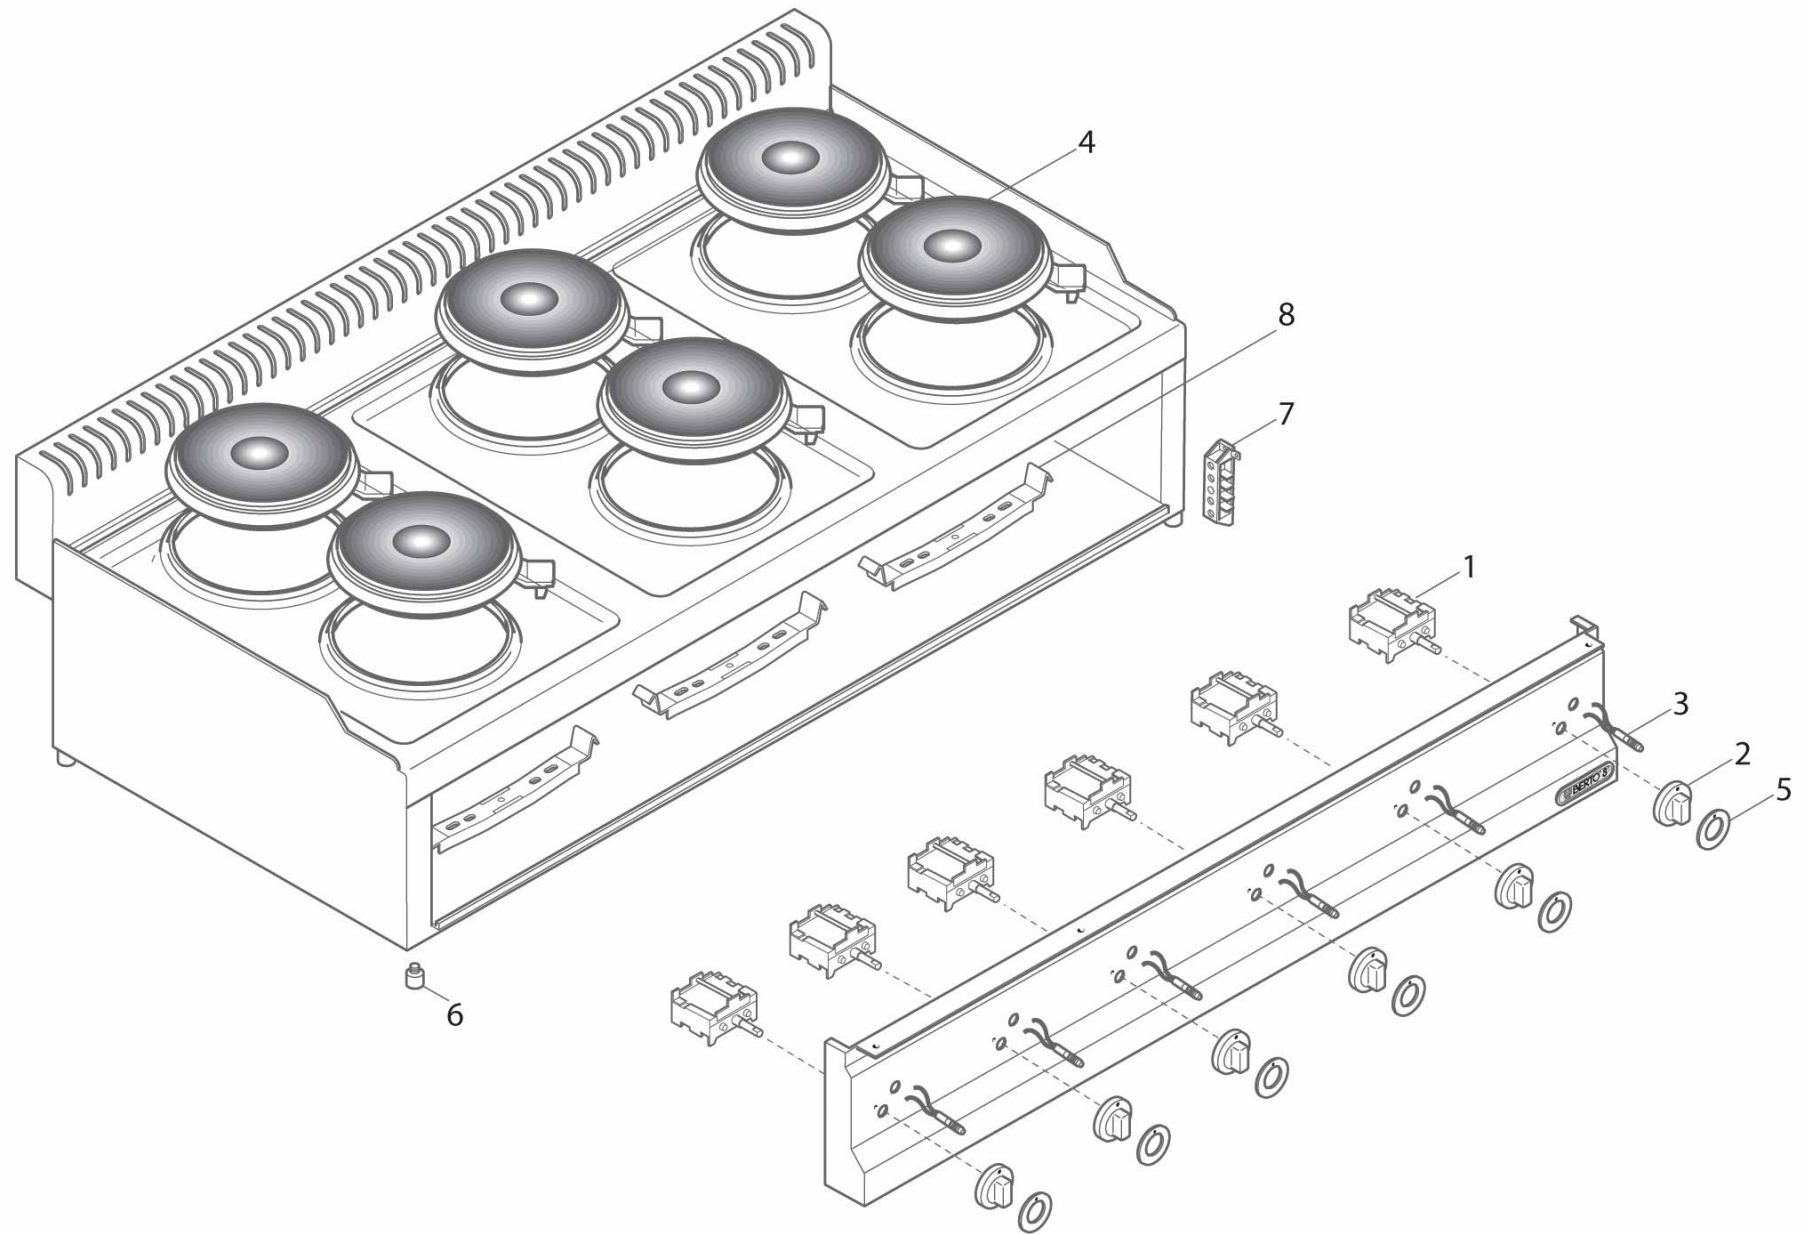

E6P6B

E6P6B

Pos. Item	Codice Code	Descrizione	Item Description	Designation articles	Artikelbeschreibung	Decripción artículos	N° pezzi - No. pieces					
1	22049900	Commutat. x cuc.piastr. el.	Selector	Commutateur	Umschalter	Conmutador						6
2	31876200	manopola pel rossa perno6x4,6	Electric red knob	Manette electrique rouge	Elektro-drehknopf	Mando elÉctrico rojo						6
2	38877600	Man. pa66 p.6x4.6 a'180°distanz.le	Knob pa66 p.6x4.6 a'180°	Manette pa66 p.6x4.6 a'180°	Drehknopf pa66 p.6x4.6 a'180°	Mando pa66 p.6x4.6 a'180°						6
3	30168800	Spia verde 230v d.10mmt150Ø	Green lamp 230v	Temoin lumineux vert 230v	Grüne kontrollampe 230v	Piloto verde 230v						6
4	36037500	Piastra tonda d.180 2000w 230v	2000w 230v round plate	Plaque ronde 2000w 230v	Rundplatte 2000w 230v	Planche redonda 2000w 230v						6
5	31952500	Serig.rossa manop.cucina elet.	Electric knob serigraphy	Serigraphie manette electr.	Drehknopfserigraphie	Serigrafia mando electr.						6
6	30684100	Piedi. d.30xm8condado basso h.6mm	Foot h.6mm	Pied h.6mm	Fuss h.6mm	Pata h.6mm						4
7	30184200	Morsettiera a 6 poli fv 122 b (lau 10)	Terminal board 6 poles	Bornier 6 poles	Klemmenleiste	Bornera 6 polos						1
8	36967100	Ass staffa Ø180 piastr. el.	Bracket for electric plate	Etrier pour plaque	Klaue für platte	Estribo para plancha						6