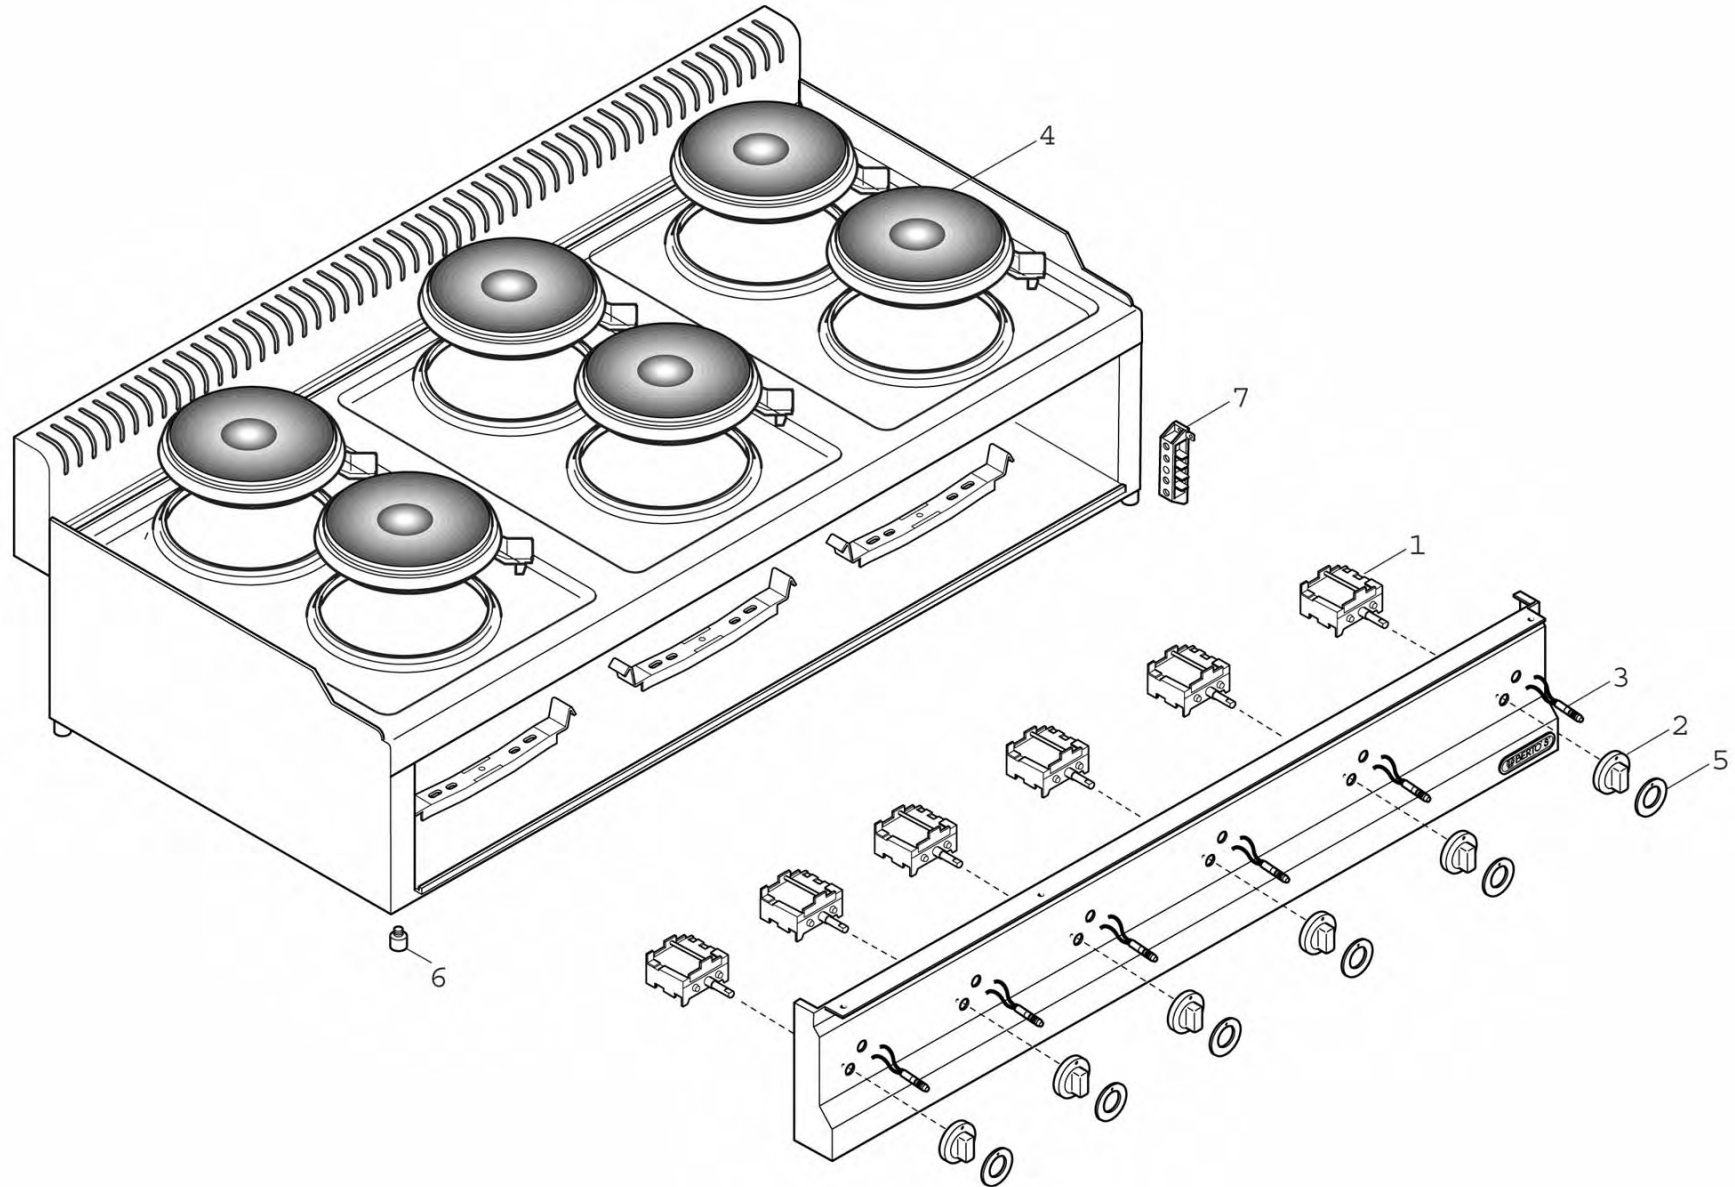

E7P4B

E7P4B

Pos. Item	Codice Code	Descrizione	Item Description	Designation articles	Artikelbeschreibung	Decripción artículos	N° pezzi - No. pieces					
1	22049900	Commutat. x cuc.piastre el.	Selector	Commutateur	Umschalter	Conmutador						4
2	31876200	manopola pel rossa perno6x4,6	Electric red knob	Manette electrique rouge	Elektro-drehknopf	Mando elÉctrico rojo						4
3	30168800	Spia verde 230v d.10mmt150Ø	Green lamp 230v	Temoin lumineux vert 230v	Grüne kontrollampe 230v	Piloto verde 230v						4
4	22037800	Piastra tonda d.220 2600w 240v	2600w-240v round plate	Plaque ronde 2600w-240v	Rundplatte 2600w-240v	Plancha redonda 2600w-240v						4
5	31952500	Serig.rossa manop.cucina elet.	Electric knob serigraphy	Serigraphie manette electr.	Drehknopfserigraphie	Serigrafia mando electr.						4
6	30684100	Piedinoxbanc d.30xm8condado ba	Foot h.6mm	Pied h.6mm	Fuss h.6mm	Pata h.6mm						4
7	30184200	Morsettiera a 6 poli fv 122 b	Terminal board 6 poles	Bornier 6 poles	Klemmenleiste	Bornera 6 polos						1