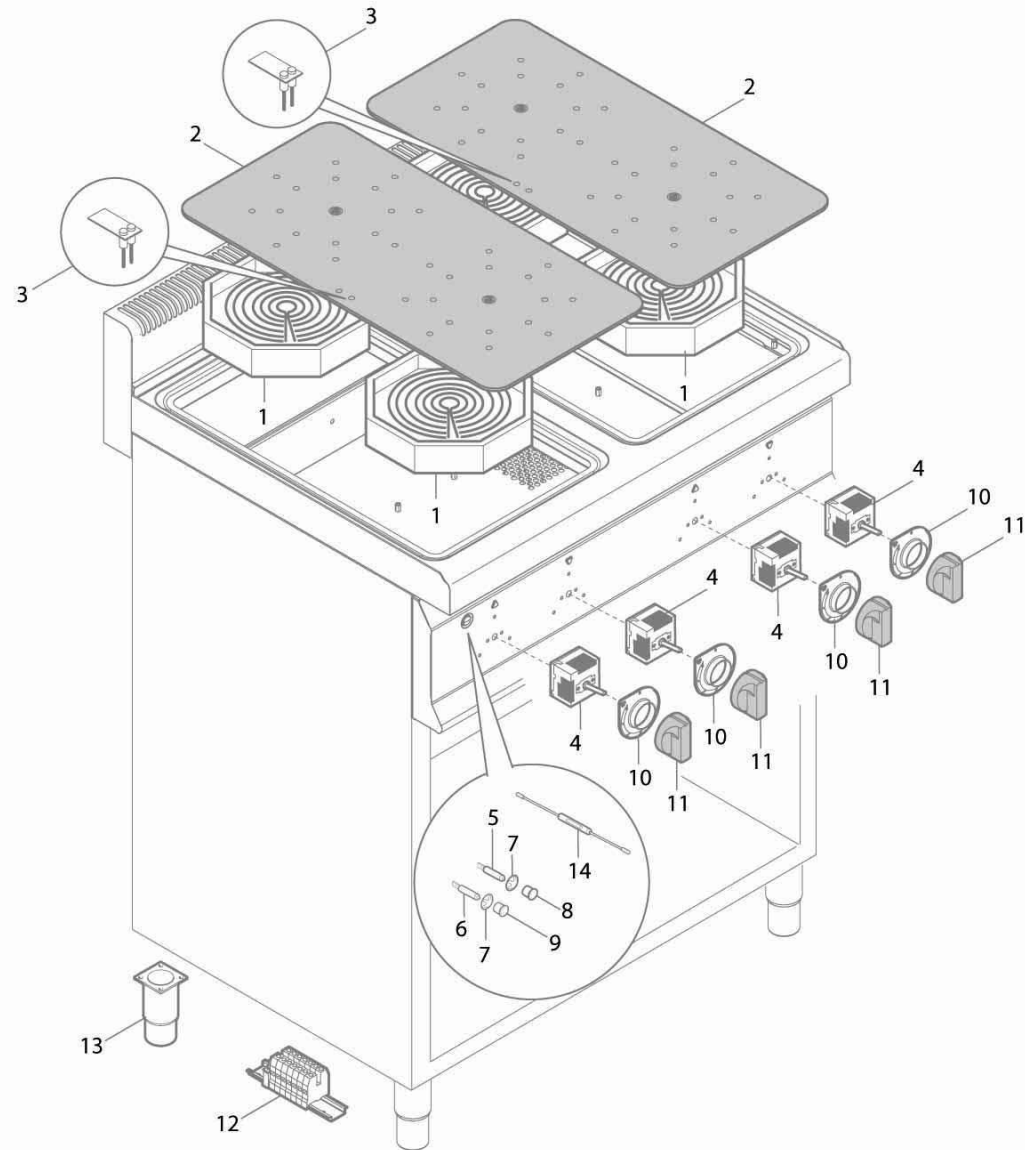

E7P4M/VTR - SINCE 07/10

E7P4M/VTR - SINCE 07/10

Pos. Item	Codice Code	Descrizione	Item Description	Designation articles	Artikelbeschreibung	Decripción articulos	N° pezzi - No. pieces					E7P4M/VTR - SINCE 07/10
1	31927100	Resistenza 2500-1100w 230v	2500-1100w 230v heating element	RÉsistance 2500-1100w 230v	Widerstand 2500-1100w 230v	Resistencia 2500-1100w 230v						4
2	31994500	Vetro spigoli arrotondati 345 x 560	Rounded corners glass 345 x 560	Verre coins arrondis 345 x 560	Glas abgerundeten ecken 345 x 560	Vi. esquinas redondeado 345 x 560						2
3	31061000	Indicatore luminoso calore residuo	Indicatore luminoso calore residuo	Indicatore luminoso calore residuo	Indicatore luminoso calore residuo	Indicatore luminoso calore residuo						1
4	31150200	Regolatore di energia v240 2k	Energy regulator v240 2k	RÉgulateur de l'Énergie v240 2k	Regulier. fÜr den energiesektor	Regulador de la energia v240 2k						4
5	30169100	Bulbo verde 230v Ø13mm t150°	Bulbo verde 230v Ø13mm t150°	Bulbo verde 230v Ø13mm t150°	Bulbo verde 230v Ø13mm t150°	Bulbo verde 230v Ø13mm t150°						1
7	30169600	Co. di fissaggio Ø13 per lampade spia	Co. di fissaggio Ø13 per lampade spia	Co. di fissaggio Ø13 per lampade spia	Co. di fissaggio Ø13 per lampade spia	Co. di fissaggio Ø13 per lampade spia						1
8	30169300	Lente per spia verde Ø13mm	Lente per spia verde Ø13mm	Lente per spia verde Ø13mm	Lente per spia verde Ø13mm	Lente per spia verde Ø13mm						1
10	38952100	Mostrina per cucine infrarosso	Mostrina per cucine infrarosso	Mostrina per cucine infrarosso	Mostrina per cucine infrarosso	Mostrina per cucine infrarosso						4
11	38877600	Man. pa66 p.6x4.6 a'180°distanz.le	Knob pa66 p.6x4.6 a'180°	Manette pa66 p.6x4.6 a'180°	Drehknopf pa66 p.6x4.6 a'180°	Mando pa66 p.6x4.6 a'180°						4
12	25185100	Kit morsettiera 10 mmq	Terminal board 10 mmq	Bornier 10 mmq	Klemmenleiste 10 mmq	Bornera 10 mmq						1
13	24684300	Piedino 1 ½' h125/h175 con staffa	Piedino 1 ½' h125/h175 con staffa	Piedino 1 ½' h125/h175 con staffa	Piedino 1 ½' h125/h175 con staffa	Piedino 1 ½' h125/h175 con staffa						4
14	30168000	Resistore per lampade spia	Resistore per lampade spia	Resistore per lampade spia	Resistore per lampade spia	Resistore per lampade spia						1