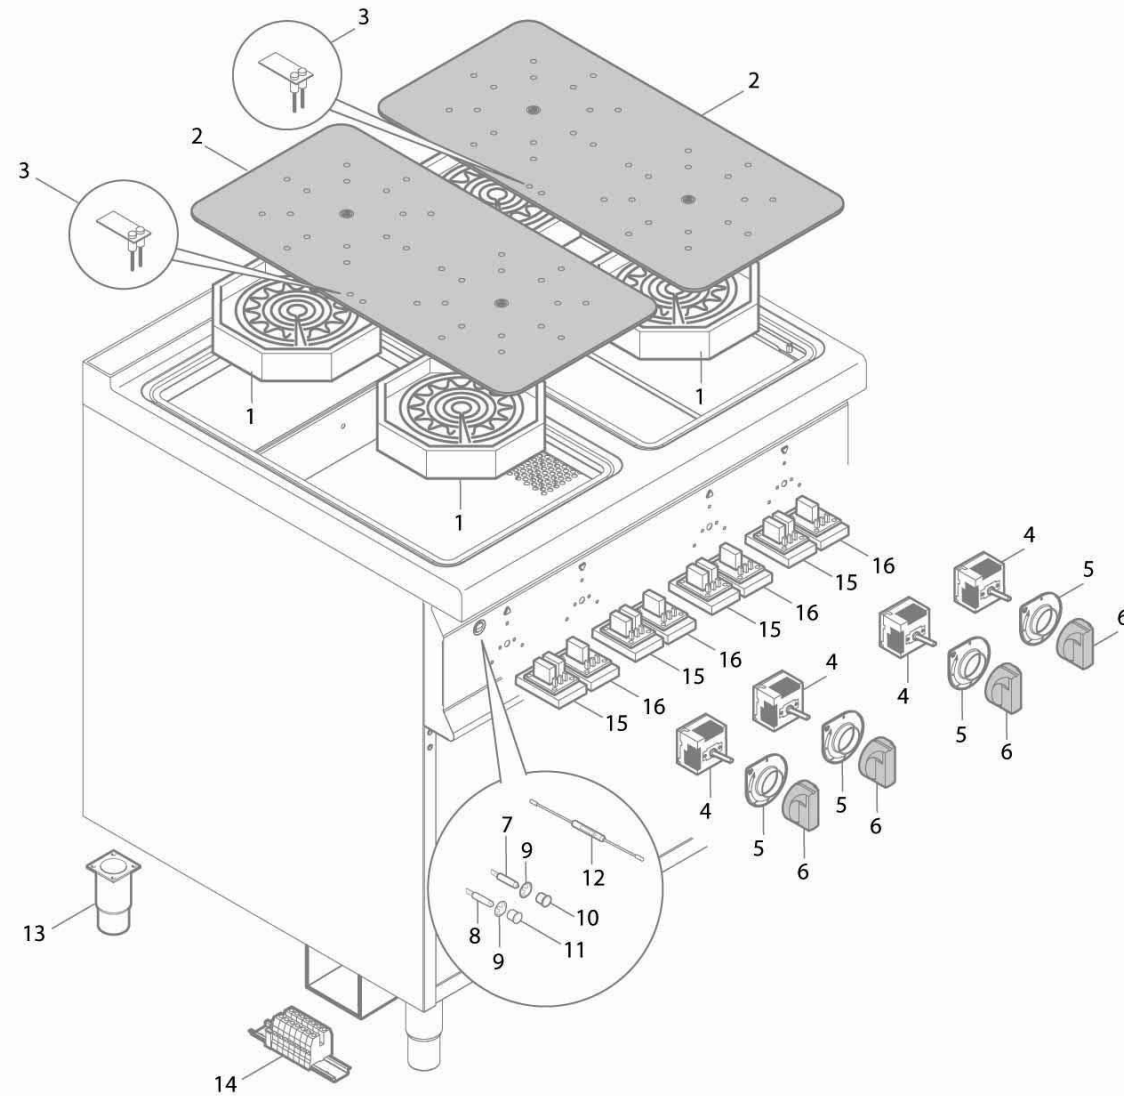

E9P2MP/VTR - SINCE 07/10

Pos. Item	Codice Code	Descrizione	Item Description	Designation articles	Artikelbeschreibung	Decripción articulos	N° pezzi - No. pieces					E9P2MP/VTR - SINCE 07/10
1	35926000	Resistenza 4000w-230v	4000w-230v heating element	RÉsistance 4000w-230v	Widerstand 4000w-230v	Resistencia 4000w-230v						2
2	31994700	Vetro spigoli arrotondati 360 x 730	Rounded corners glass 360 x 730	Verre coins arrondis 360 x 730	Glas abgerundeten ecken 360 x 730	Vi. esquinas redondeado 360 x 730						1
3	31061000	Indicatore luminoso calore residuo	Indicatore luminoso calore residuo	Indicatore luminoso calore residuo	Indicatore luminoso calore residuo	Indicatore luminoso calore residuo						1
4	27114900	Regolatore di energia (240 v)	Programmer (240 v)	Programmateur (240 v)	Programmierer (240 v)	Programador (240 v)						2
5	38952100	Mostrina per cucine infrarosso	Mostrina per cucine infrarosso	Mostrina per cucine infrarosso	Mostrina per cucine infrarosso	Mostrina per cucine infrarosso						2
6	38877600	Man. pa66 p.6x4.6 a'180°distanz.le	Knob pa66 p.6x4.6 a'180°	Manette pa66 p.6x4.6 a'180°	Drehknopf pa66 p.6x4.6 a'180°	Mando pa66 p.6x4.6 a'180°						2
7	30169100	Bulbo verde 230v Ø13mm t150°	Bulbo verde 230v Ø13mm t150°	Bulbo verde 230v Ø13mm t150°	Bulbo verde 230v Ø13mm t150°	Bulbo verde 230v Ø13mm t150°						1
9	30169600	Co. di fissaggio Ø13 per lampade spia	Co. di fissaggio Ø13 per lampade spia	Co. di fissaggio Ø13 per lampade spia	Co. di fissaggio Ø13 per lampade spia	Co. di fissaggio Ø13 per lampade spia						1
10	30169300	Lente per spia verde Ø13mm	Lente per spia verde Ø13mm	Lente per spia verde Ø13mm	Lente per spia verde Ø13mm	Lente per spia verde Ø13mm						1
12	30168000	Resistore per lampade spia	Resistore per lampade spia	Resistore per lampade spia	Resistore per lampade spia	Resistore per lampade spia						1
13	24685000	Piedino inox 2'h125/175	Inox foot 2'h125/175	Pied inox 2'h125/175	Fuss inox 2'h125/175	Pata inox 2'h125/175						4
14	25185100	Kit morsettiera 10 mmq	Terminal board 10 mmq	Bornier 10 mmq	Klemmenleiste 10 mmq	Bornera 10 mmq						1
15	31060400	Scheda t.c. 2 rele'	Scheda t.c. 2 rele'	Scheda t.c. 2 rele'	Scheda t.c. 2 rele'	Scheda t.c. 2 rele'						2
16	31060300	Scheda t.c. 1 rele'	Scheda t.c. 1 rele'	Scheda t.c. 1 rele'	Scheda t.c. 1 rele'	Scheda t.c. 1 rele'						2