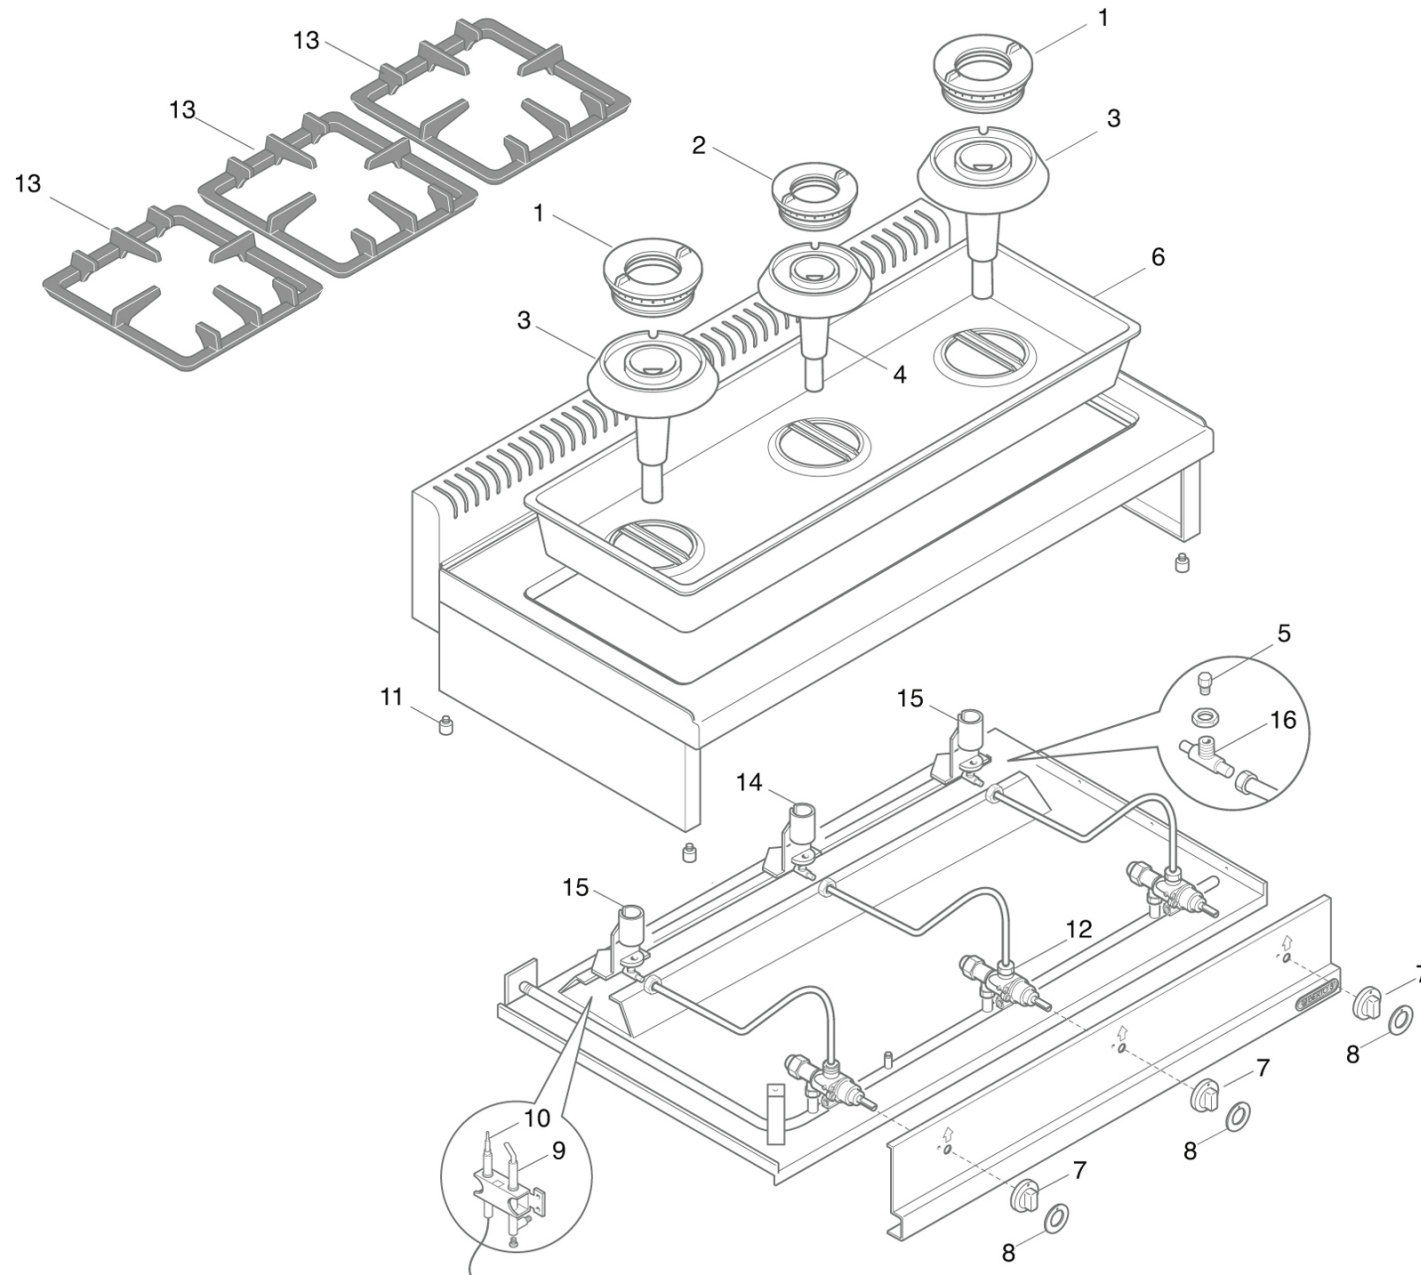

G6F3BH12

G6F3BH12

Pos. Item	Codice Code	Descrizione	Item Description	Designation articles	Artikelbeschreibung	Decripción artículos	N° pezzi - No. pieces					
												G6F3BH12
1	35954300	Spartif.bruc.e 9kw cromato	9kw burner cap	Chapeau bruleur 9kw	Flammenkranz brenner 9kw	Sombrerete quemador 9kw						2
2	31954300	Spartif.bruc.d 6kw cromato	6kw burner cap	Chapeau bruleur 6kw	Flammenkranz 6kw	Sombrerete 6kw						1
3	35807000	Corpo bruciat. cromato 9kw	9kw burner body	Corps bruleur 9kw	Korper brenner 9kw	Cuerpo quemador 9kw						2
4	31807000	Corpo bruc.d 6kw cromato	Chromium-plated burner body 6kw	Corps bruleur chrome 6kw	Brenner koerper 6kw verchromt	Cuerpo quemador cromado 6kw						1
5	40000000	Ugello: indicare modello e tipo gas	Injector: specify model and gas type	Gliceur: spe. modele et genre de gas	Duese: modell und gas-typ zeigen	Tobera: pre. modelo y tipo de gas						3
6	36779000	Bacinella smalt.cuc.1200 3f s.600	Bacinella smalt.cuc.1200 3f s.600	Bacinella smalt.cuc.1200 3f s.600	Bacinella smalt.cuc.1200 3f s.600	Bacinella smalt.cuc.1200 3f s.600						1
7	38877100	Manopola pa66 p.6x4.6 a '90°	Knob pa66 p.6x4.6 a '90°	Manette pa66 p.6x4.6 a '90°	Drehknopf pa66 p.6x4.6 a '90°	Mando pa66 p.6x4.6 a '90°						3
7	35877100	Man. rossa p. 8x6,5 a 180°ral3000	Red knob p. 8x6,5 a 180°ral3000	Ma. rouge p. 8x6,5 a 180°ral3000	Drehknopf p. 8x6,5 a 180°ral3000	Mando rojo p. 8x6,5 a 180°ral3000						3
7	35876100	Manopola rossa p. 8x6,5 a 180°	Red knob 8x6,5 180°	Manette rouge 8x6,5 180°	Drehknopf 8x6,5 180°	Mando rojo 8x6,5 180°						3
8	31952200	Serig.rossa manop.gas plg-cpg-	Red gas knob serigraphy	Serigraphie rouge manette	Rote drehknopfserigraphie	Serigrafia roja mando						3
9	31291300	Pilota cuc.700 (2 posiz.)	Cooker pilot (2 posit.)	Veilleuse forneau (2 posit.)	Herd zundflamme	Piloto cocina (2 posit.)						3
10	22289200	Term. 600 mm x plg/cpg/cucine	Thermocuple 600mm	Thermocuple 600mm	Thermoelement 600mm	Termopar 600mm						3
11	30684100	Piedi. d.30xm8condado basso h.6mm	Foot h.6mm	Pied h.6mm	Fuss h.6mm	Pata h.6mm						4
12	31273600	Rubinetto pel21s;9x1;bypas 55	Tap pel 21s;9x1;bypas 55	Robinet pel 21s;9x1;bypas 55	Hahn pel 21s;9x1;bypas 55	Llave de paso pel 21s;9x1;bypas 55						3
13	36857200	Griglia l.1200 g6f3h12 fe cr s.600	Chromium-plated grill l.1200 600 r.	Gr. chromee l.1200 g6f3h12 s.600	Rost br.1200 g6f3h12 fe ver. s.600	Par. l.1200 g6f3h12 cromada s.600						1
13	35856500	Griglia rough nero 900	Black rough grill	Grille rough noire	rough rost	Parrilla negra rough						3
14	31913600	Supp. bruciatore c/d cucina	Burner support	Support bruleur	Brennerhalter	Soporte quemador						1
15	35913600	Supp. bruc. e 9kw cucina	9kw burner support	Support bruleur 9kw	Brennerhalter 9kw	Soporte quemador 9kw						2
16	32327600	Portaugello gl-plg-cpg-cucine	Injector holder	Support injecteur	Dusenhalter	Soporte de tobera						3