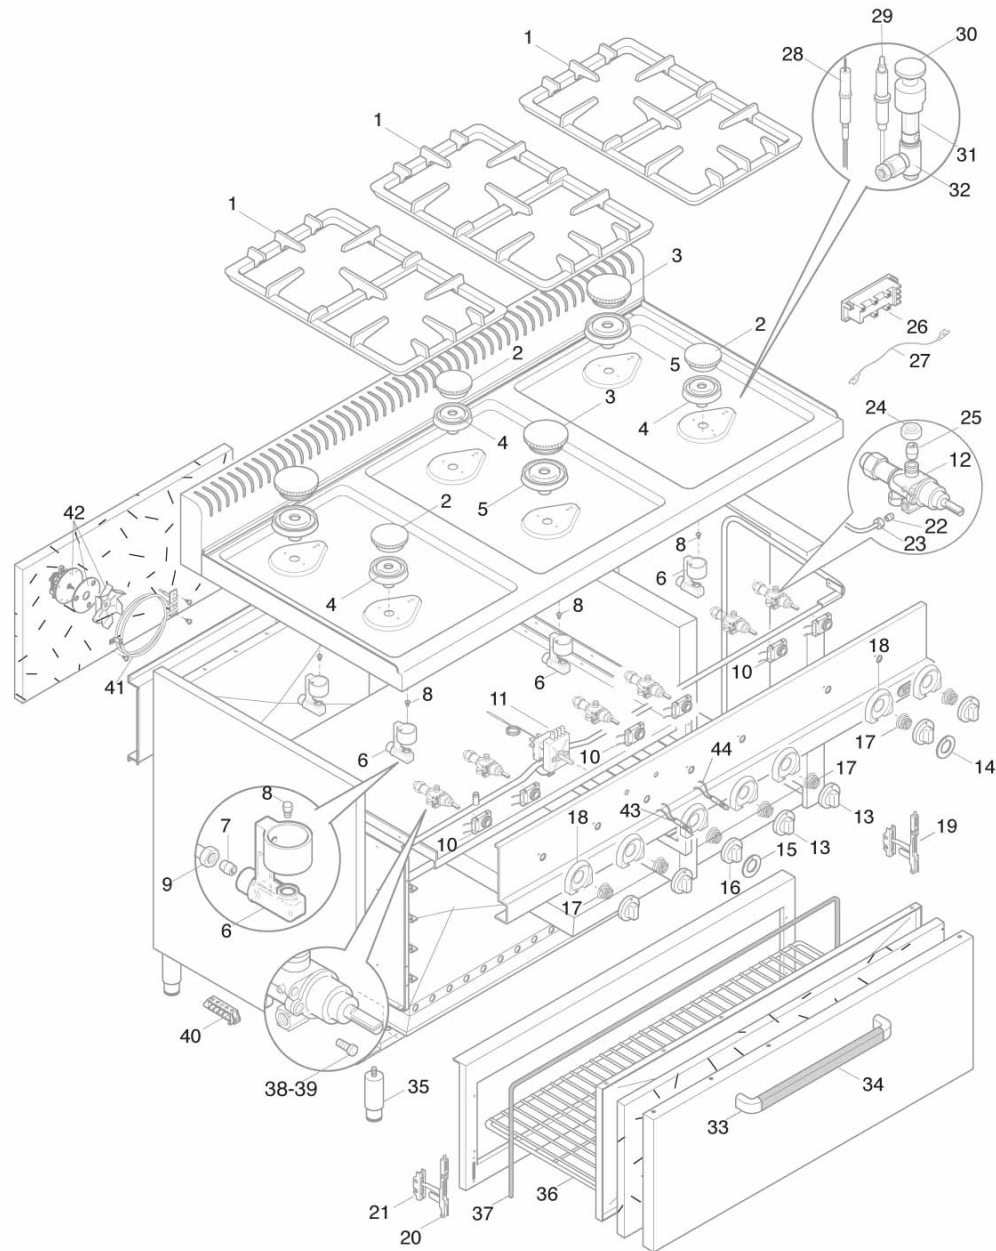

G6F6PW+TE

G6F6PW+TE

Pos. Item	Codice Code	Descrizione	Item Description	Designation articles	Artikelbeschreibung	Decripción artículos	N° pezzi - No. pieces							
37	36594100	Guarnizione forno t/te s.600	Oven door seal t/te s.600	Joint complet four t/te s.600	Komplette tÜrdichtung t/te s.600	Junta puerto horno t/te s.600							G6F6PW+TE	1
38	22783500	By-pass 45 x rubin. pel20/21s	By-pass 45 for tap pel20/21s	By-pass 45 pour robinet pel20/21s	By-pass 45 fur hahn pel20/21s	By-pass 45 para pel20/21s								3
39	22783600	By-pass 55 x rubin. pel20/21s	By-pass 55 for tap pel20/21s	By-pass 55 pour robinet pel20/21s	By-pass 55 fur hahn pel20/21s	By-pass 55 para pel20/21s								3
40	25185100	Kit morsettiera 10 mmq	Terminal board 10 mmq	Bornier 10 mmq	Klemmenleiste 10 mmq	Bornera 10 mmq								1
41	24043000	resistenza 2,6kw multitemensione	2,6kw heating element	Resistance 2,6kw	Widerstand 2,6kw	Resistencia 2,6kw								2
42	23117700	Motoventilatore 230v 50/60 hz.	Electric fan 230v 50/60 hz.	Motoventilateur 230v 50/60 hz.	Motorventilator 230v 50/60 hz.	Motoventilador 230v 50/60 hz.								2