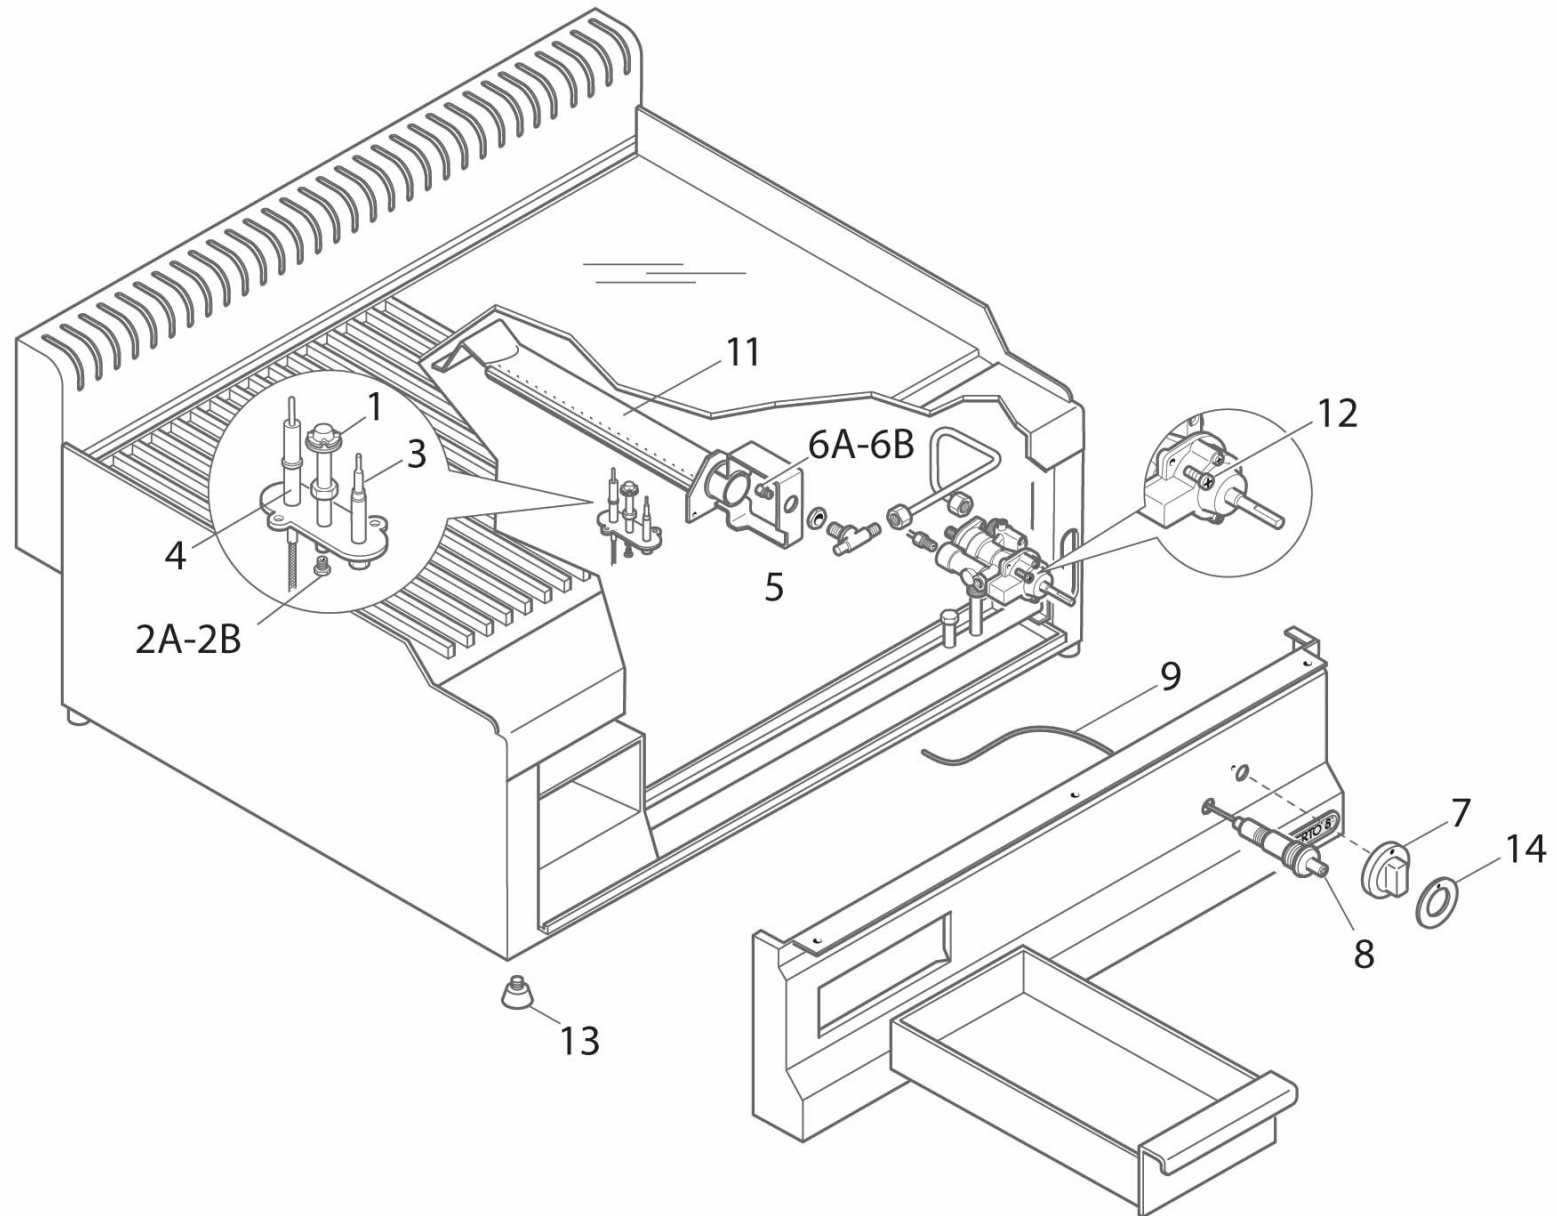

G6FL3B

G6FL3B

Pos. Item	Codice Code	Descrizione	Item Description	Designation articles	Artikelbeschreibung	Decripción artículos	N° pezzi - No. pieces										
1	27291100	Pilota (0160)	Pilot	Veilleuse	Zundflamme	Piloto											1
2B	40000000	Ugello: indicare modello e tipo gas	Injector: specify model and gas type	Gliceur: spe. modele et genre de gas	Duese: modell und gas-typ zeigen	Tobera: pre. modelo y tipo de gas											1
2A	40000000	Ugello: indicare modello e tipo gas	Injector: specify model and gas type	Gliceur: spe. modele et genre de gas	Duese: modell und gas-typ zeigen	Tobera: pre. modelo y tipo de gas											1
3	22296900	Candeletta acc. gl/cpg/plg/fry-top/tp	Ignition plug gl/cpg/plg/fry-top/tp	Bo. allumage gl/cpg/plg/fry-top/tp	Kl. zundkerze gl/cpg/plg/fry-top/tp	Bujia de enc. gl/cpg/plg/fry-top/tp											1
4	31288600	Termocoppia quick l=400 frytop	Thermocouple quick l=400 frytop	Thermocouple quick l=400 frytop	Thermoelement quick l=400 frytop	Termopar quick l=400 frytop											1
5	32327600	Portaugello gl-plg-cpg-cucine	Injector holder	Support injecteur	Dusenhalter	Soporte de tobera											1
6B	40000000	Ugello: indicare modello e tipo gas	Injector: specify model and gas type	Gliceur: spe. modele et genre de gas	Duese: modell und gas-typ zeigen	Tobera: pre. modelo y tipo de gas											1
6A	40000000	Ugello: indicare modello e tipo gas	Injector: specify model and gas type	Gliceur: spe. modele et genre de gas	Duese: modell und gas-typ zeigen	Tobera: pre. modelo y tipo de gas											1
7	38877100	Manopola pa66 p.6x4.6 a '90°	Knob pa66 p.6x4.6 a '90°	Manette pa66 p.6x4.6 a '90°	Drehknopf pa66 p.6x4.6 a '90°	Mando pa66 p.6x4.6 a '90°											1
7	35876100	Manopola rossa p. 8x6,5 a 180°	Red knob 8x6,5 180°	Manette rouge 8x6,5 180°	Drehknopf 8x6,5 180°	Mando rojo 8x6,5 180°											1
8	32188200	Piezoelettrico dado	Piezoelectric ignition nut	Piezo-electrique ecrou	Piezozunder mutter	Piezoelectrico tuerca											1
9	22189200	Cavo acce. piezo faston occhiello d4	Piezo ignition cable	Cable allumage piezo	Piezozündungskabel	Cable encendido piezo											1
10	22274600	Rub. pel 25/st; 9x1 120-320 c tar.	Tap pel 25/st	Robinet pel 25/st	Hahn pel 25/st	Llave de paso pel 25/st											-
10	31273600	Rubinetto pel21s;9x1;bypas 55	Tap pel 21s;9x1;bypas 55	Robinet pel 21s;9x1;bypas 55	Hahn pel 21s;9x1;bypas 55	Llave de paso pel 21s;9x1;bypas 55											1
11	36782200	Ass. bruc. 8 kw fry-top dopp.	8 kw burner double frytop	BrÛleur 8 kw frytop double	Brenner 8 kw fÛr doppelgrillplatte	Quegador 8 kw frytop doble											-
11	36782000	Ass. bruc. 4 kw fry-top sing.	4 kw burner single frytop	BrÛleur 4 kw frytop simple	Brenner 4 kw fÛr einzelgrillplatte	Quegador 4 kw frytop sing.											1
12	31782800	By-pass 60 x rubin. pel25 st	Burner by-pass tap d.60	By-pass robinet brÛleur d.60	Brenner by-pass hahn d.60	By-pass llave quemador d.60											1
13	30684100	Piedi. d.30xm8condado basso h.6mm	Foot h.6mm	Pied h.6mm	Fuss h.6mm	Pata h.6mm											4
14	31952300	Ser.rossa manop.gas cuc;f.top	Red gas knob serigraphy	Serigraphie rouge manette	Rote drehknopfserigraphie	Serigrafia roja mando											1