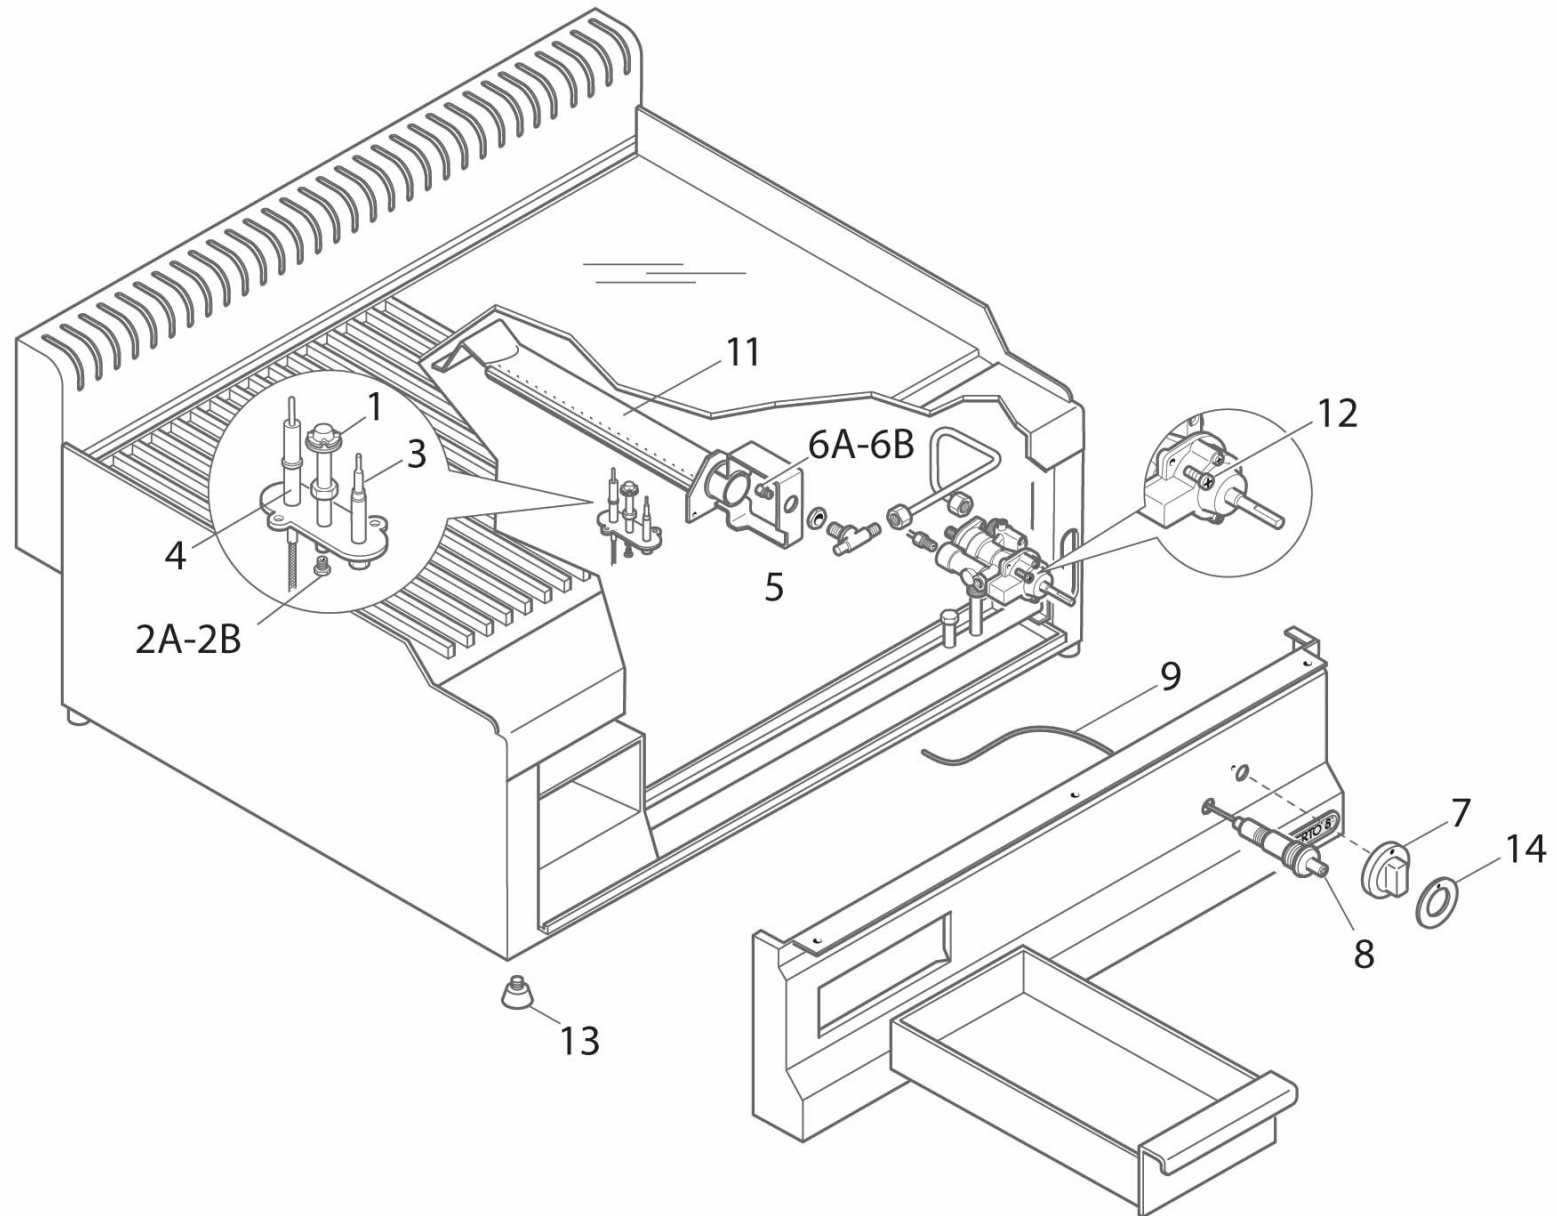

G6FL6B

G6FL6B

Pos. Item	Codice Code	Descrizione	Item Description	Designation articles	Artikelbeschreibung	Decripción artículos	N° pezzi - No. pieces						
1	27291100	Pilota (0160)	Pilot	Veilleuse	Zundflamme	Piloto							1
2B	40000000	Ugello: indicare modello e tipo gas	Injector: specify model and gas type	Gliceur: spe. modele et genre de gas	Dueese: modell und gas-typ zeigen	Tobera: pre. modelo y tipo de gas							1
2A	40000000	Ugello: indicare modello e tipo gas	Injector: specify model and gas type	Gliceur: spe. modele et genre de gas	Dueese: modell und gas-typ zeigen	Tobera: pre. modelo y tipo de gas							1
3	22296900	Candeletta acc. gl/cpg/plg/fry-top/tp	Ignition plug gl/cpg/plg/fry-top/tp	Bo. allumage gl/cpg/plg/fry-top/tp	Kl. zundkerze gl/cpg/plg/fry-top/tp	Bujia de enc. gl/cpg/plg/fry-top/tp							1
4	31288600	Termocoppia quick l=400 frytop	Thermocouple quick l=400 frytop	Thermocouple quick l=400 frytop	Thermoelement quick l=400 frytop	Termopar quick l=400 frytop							1
5	32327600	Portaugello gl-plg-cpg-cucine	Injector holder	Support injecteur	Dusenhalter	Soporte de tobera							1
6B	40000000	Ugello: indicare modello e tipo gas	Injector: specify model and gas type	Gliceur: spe. modele et genre de gas	Dueese: modell und gas-typ zeigen	Tobera: pre. modelo y tipo de gas							1
6A	40000000	Ugello: indicare modello e tipo gas	Injector: specify model and gas type	Gliceur: spe. modele et genre de gas	Dueese: modell und gas-typ zeigen	Tobera: pre. modelo y tipo de gas							1
7	38877100	Manopola pa66 p.6x4.6 a '90°	Knob pa66 p.6x4.6 a '90°	Manette pa66 p.6x4.6 a '90°	Drehknopf pa66 p.6x4.6 a '90°	Mando pa66 p.6x4.6 a '90°							1
7	35876100	Manopola rossa p. 8x6,5 a 180°	Red knob 8x6,5 180°	Manette rouge 8x6,5 180°	Drehknopf 8x6,5 180°	Mando rojo 8x6,5 180°							1
8	32188200	Piezoelettrico dado	Piezoelectric ignition nut	Piezo-electrique ecrou	Piezozunder mutter	Piezoelectrico tuerca							1
9	22189200	Cavo acce. piezo faston occhiello d4	Piezo ignition cable	Cable allumage piezo	Piezozundungskabel	Cable encendido piezo							1
10	22274600	Rub. pel 25/st; 9x1 120-320 c tar.	Tap pel 25/st	Robinet pel 25/st	Hahn pel 25/st	Llave de paso pel 25/st							-
10	31273600	Rubinetto pel21s;9x1;bypas 55	Tap pel 21s;9x1;bypas 55	Robinet pel 21s;9x1;bypas 55	Hahn pel 21s;9x1;bypas 55	Llave de paso pel 21s;9x1;bypas 55							1
11	36782200	Ass. bruc. 8 kw fry-top dopp.	8 kw burner double frytop	BrÛleur 8 kw frytop double	Brenner 8 kw fÛr doppelgrillplatte	Quemador 8 kw frytop doble							1
11	36782000	Ass. bruc. 4 kw fry-top sing.	4 kw burner single frytop	BrÛleur 4 kw frytop simple	Brenner 4 kw fÛr einzelgrillplatte	Quemador 4 kw frytop sing.							-
12	31782800	By-pass 60 x rubin. pel25 st	Burner by-pass tap d.60	By-pass robinet brÛleur d.60	Brenner by-pass hahn d.60	By-pass llave quemador d.60							1
13	30684100	Piedi. d.30xm8condado basso h.6mm	Foot h.6mm	Pied h.6mm	Fuss h.6mm	Pata h.6mm							4
14	31952300	Ser.rossa manop.gas cuc;f.top	Red gas knob serigraphy	Serigraphie rouge manette	Rote drehknopfserigraphie	Serigrafia roja mando							1