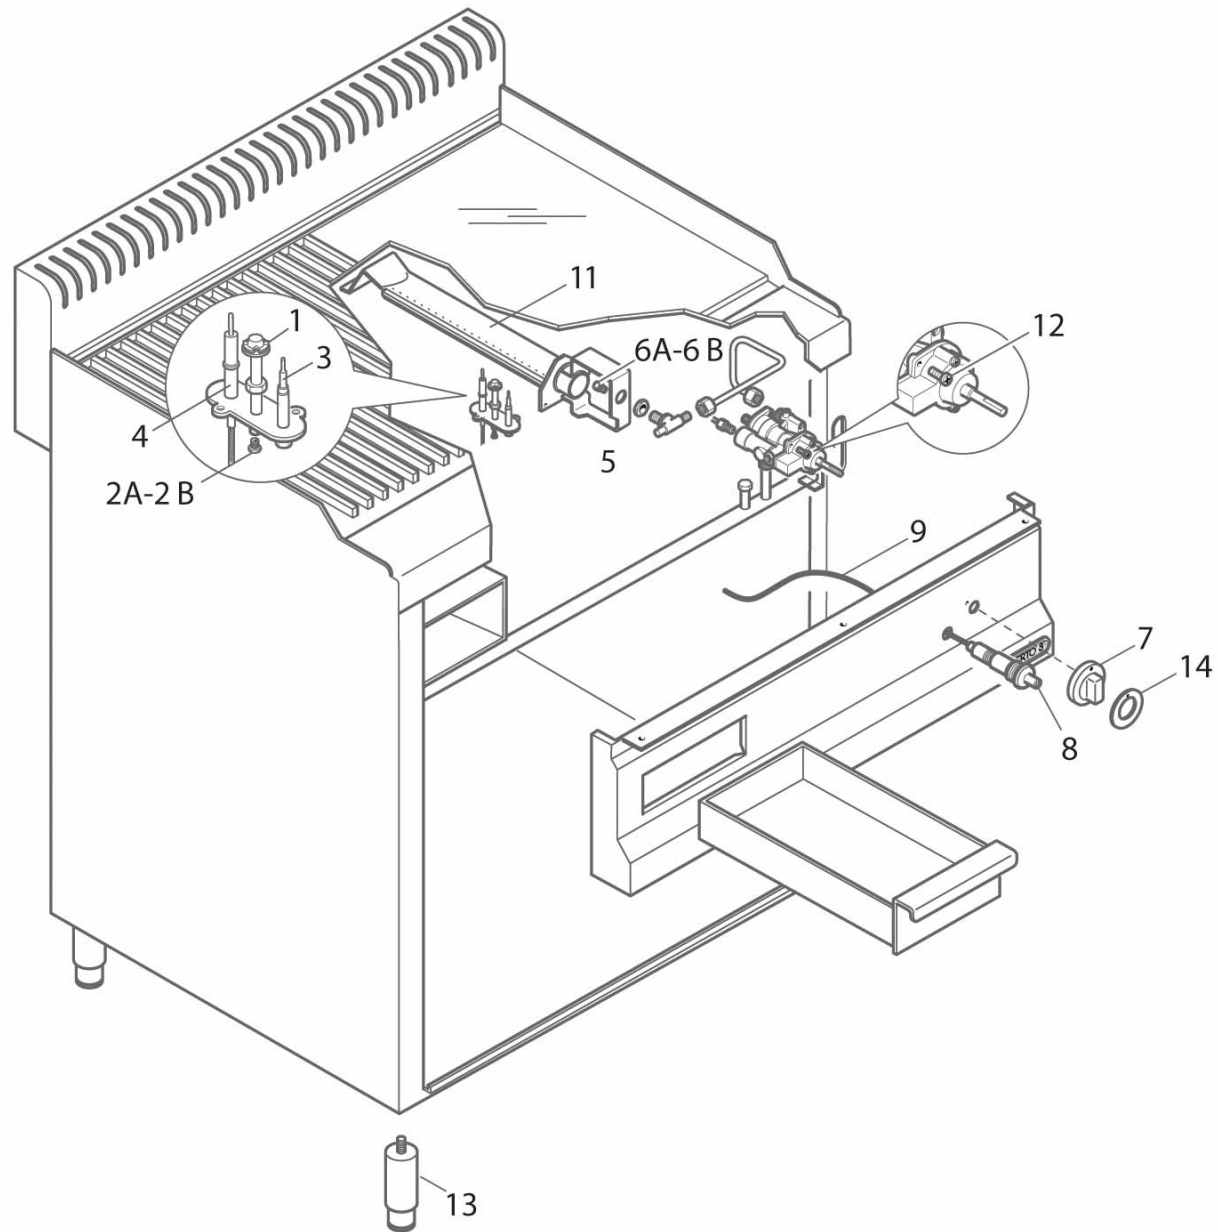

G6FM6M

G6FM6M

Pos. Item	Codice Code	Descrizione	Item Description	Designation articles	Artikelbeschreibung	Decripción artículos	N° pezzi - No. pieces					
1	27291100	Pilota (0160)	Pilot	Veilleuse	Zundflamme	Piloto						1
2B	40000000	Ugello: indicare modello e tipo gas	Injector: specify model and gas type	Gliceur: spe. modele et genre de gas	Duese: modell und gas-typ zeigen	Tobera: pre. modelo y tipo de gas						1
2A	40000000	Ugello: indicare modello e tipo gas	Injector: specify model and gas type	Gliceur: spe. modele et genre de gas	Duese: modell und gas-typ zeigen	Tobera: pre. modelo y tipo de gas						1
3	22296900	Candeletta acc. gl/cpg/plg/fry-top/tp	Ignition plug gl/cpg/plg/fry-top/tp	Bo. allumage gl/cpg/plg/fry-top/tp	Kl. zundkerze gl/cpg/plg/fry-top/tp	Bujia de enc. gl/cpg/plg/fry-top/tp						1
4	31288600	Termocoppia quick l=400 frytop	Thermocouple quick l=400 frytop	Thermocouple quick l=400 frytop	Thermoelement quick l=400 frytop	Termopar quick l=400 frytop						1
5	32327600	Portaugello gl-plg-cpg-cucine	Injector holder	Support injecteur	Dusenhalter	Soporte de tobera						1
6B	40000000	Ugello: indicare modello e tipo gas	Injector: specify model and gas type	Gliceur: spe. modele et genre de gas	Duese: modell und gas-typ zeigen	Tobera: pre. modelo y tipo de gas						1
6A	40000000	Ugello: indicare modello e tipo gas	Injector: specify model and gas type	Gliceur: spe. modele et genre de gas	Duese: modell und gas-typ zeigen	Tobera: pre. modelo y tipo de gas						1
7	35876100	Manopola rossa p. 8x6,5 a 180°	Red knob 8x6,5 180°	Manette rouge 8x6,5 180°	Drehknopf 8x6,5 180°	Mando rojo 8x6,5 180°						1
7	00000000	Ricambio mancante	Test	-----	-----	-----						-
8	32188200	Piezolettrico dado	Piezoelectric ignition nut	Piezo-electrique ecrou	Piezozunder mutter	Piezoelectrico tuerca						1
9	22189200	Cavo acce. piezo faston occhiello d4	Piezo ignition cable	Cable allumage piezo	Pieozundungskabel	Cable encendido piezo						1
10	31273700	Rubinetto pel21s;9x1;bypas100	Cock pel 21/s	Robinet pel 21/s	Hahn pel 21/s	Llave pel 21s						1
11	36782000	Ass. bruc. 4 kw fry-top sing.	4 kw burner single frytop	Brûleur 4 kw frytop simple	Brenner 4 kw für einzelgrillplatte	Quemador 4 kw frytop sing.						-
11	36782200	Ass. bruc. 8 kw fry-top dopp.	8 kw burner double frytop	Brûleur 8 kw frytop double	Brenner 8 kw für doppelgrillplatte	Quemador 8 kw frytop doble						1
12	31782800	By-pass 60 x rubin. pel25 st	Burner by-pass tap d.60	By-pass robinet brûleur d.60	Brenner by-pass hahn d.60	By-pass llave quemador d.60						1
13	24684200	Piedino inox 1 1/2 h-125/175	Foot 1 1/2 h-125/175	Pied 1 1/2 h-125/175	Fuss 1 1/2 h-125/175	Pata 1 1/2 h-125/175						4
14	31952300	Ser.rossa manop.gas cuc;f.top	Red gas knob serigraphy	Serigraphie rouge manette	Rote drehknopfserigraphie	Serigrafia roja mando						1