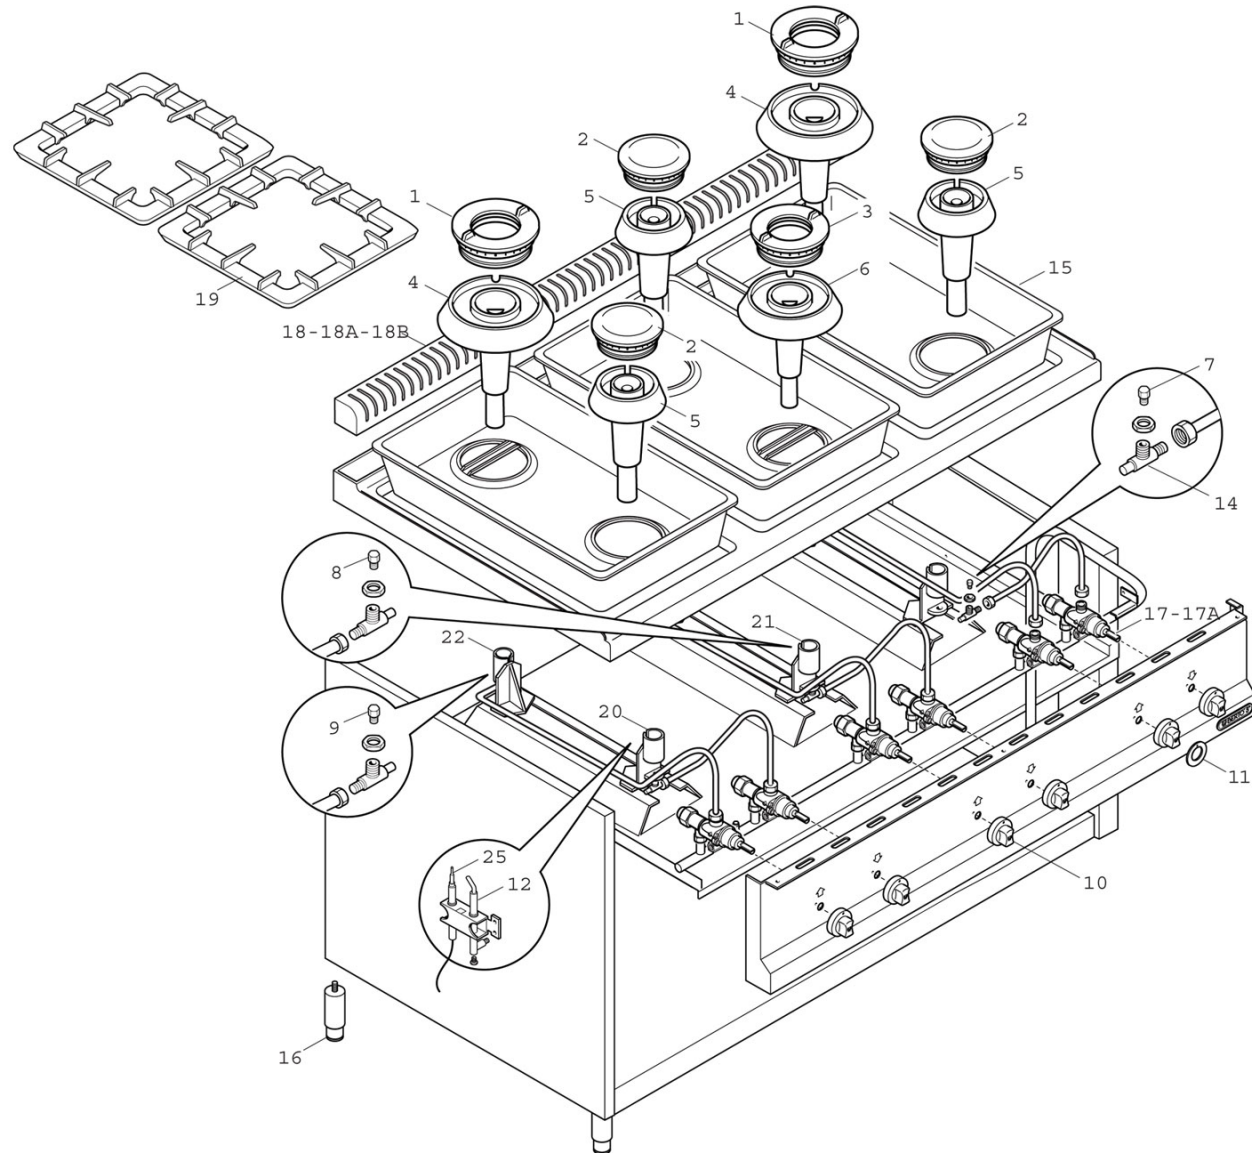

SG9F2M

SG9F2M

Pos. Item	Codice Code	Descrizione	Item Description	Designation articles	Artikelbeschreibung	Decripción artículos	N° pezzi - No. pieces					
1	35954300	Spartif.bruc.e 9kw cromato	9kw burner cap	Chapeau bruleur 9kw	Flammenkranz brenner 9kw	Sombrerete quemador 9kw						1
2	31954400	Spartif.bruc.c 3,5kw cromato	3,5kw burner cap	Chapeau bruleur 3,5kw	Flammenkranz 3,5kw	Sombrerete 3,5kw						-
3	31954300	Spartif.bruc.d 6kw cromato	6kw burner cap	Chapeau bruleur 6kw	Flammenkranz 6kw	Sombrerete 6kw						1
4	35807000	Corpo bruciat. cromato 9kw	9kw burner body	Corps bruleur 9kw	Korper brenner 9kw	Cuerpo quemador 9kw						1
5	31807200	Corpo bruc.c 3,5kw cromato	Chromium-plated bu. body 3,5kw	Corps bruleur chrome 3,5kw	Brenner koerper 3,5kw verchromt	Cuerpo quemador cromado 3,5 kw						-
6	31807000	Corpo bruc.d 6kw cromato	Chromium-plated burner body 6kw	Corps bruleur chrome 6kw	Brenner koerper 6kw verchromt	Cuerpo quemador cromado 6kw						1
7	40000000	Ugello: indicare modello e tipo gas	Injector: specify model and gas type	Gliceur: spe. modele et genre de gas	Duese: modell und gas-typ zeigen	Tobera: pre. modelo y tipo de gas						-
8	40000000	Ugello: indicare modello e tipo gas	Injector: specify model and gas type	Gliceur: spe. modele et genre de gas	Duese: modell und gas-typ zeigen	Tobera: pre. modelo y tipo de gas						1
9	40000000	Ugello: indicare modello e tipo gas	Injector: specify model and gas type	Gliceur: spe. modele et genre de gas	Duese: modell und gas-typ zeigen	Tobera: pre. modelo y tipo de gas						1
10	35880200	Molla sottomanopola	Spring for sub-knob	Ressort sous-manette	Unterknopf feder	Muelle sub-mando						2
10	38877100	Manopola pa66 p.6x4.6 a '90°"	Knob pa66 p.6x4.6 a '90°"	Manette pa66 p.6x4.6 a '90°"	Drehknopf pa66 p.6x4.6 a '90°"	Mando pa66 p.6x4.6 a '90°"						2
10	35954800	Sottomanopola rossa attr.gas	Red sub-knob gas equipment	Sous-manette rouge equip.gas	Rote unterknopf gaseinricht.	Sub-mando rojo equipos gas						2
10	35877100	Man. rossa p. 8x6,5 a 180°ral3000	Red knob p. 8x6,5 a 180°ral3000	Ma. rouge p. 8x6,5 a 180°ral3000	Drehknopf p. 8x6,5 a 180°ral3000	Mando rojo p. 8x6,5 a 180°ral3000						2
11	31952200	Serig.rossa manop.gas plg-cpg-	Red gas knob serigraphy	Serigraphie rouge manette	Rote drehknopfserigraphie	Serigrafia roja mando						2
12	31291300	Pilota cuc.700 (2 posit.)	Cooker pilot (2 posit.)	Veilleuse forneau (2 posit.)	Herd zundflamme	Piloto cocina (2 posit.)						2
13	22289200	Term. 600 mm x plg/cpg/cucine	Thermocuple 600mm	Thermocuple 600mm	Thermoelement 600mm	Termopar 600mm						2
14	32327600	Portaugello gl-plg-cpg-cucine	Injector holder	Support injecteur	Dusenhalter	Soporte de tobera						2
15	35779300	Bacinella inox sp.15/10 high power	Inox trays th.15/10 high power	Couvette inox 15/10 high power	Edelst. gesamtheit sp.15/10 high power	Cubeta inox esp.15/10 high power						1
16	24684500	Piedino inox 2 h-125/175	Foot 2 h-125/175	Pied 2 h-125/175	Stellfuss 2 h-125/175	Pata 2 h-125/175						4
17A	31273600	Rubinetto pel21s;9x1;bypas 55	Tap pel 21s;9x1;bypas 55	Robinet pel 21s;9x1;bypas 55	Hahn pel 21s;9x1;bypas 55	Llave de paso pel 21s;9x1;bypas 55						2
17	31273500	Rubinetto pel21s;9x1;bypas 45	Tap pel pel21s;9x1;bypas 45	Robinet pel21s;9x1;bypas 45	Hahn pel21s;9x1;bypas 45	Llave de paso pel21s;9x1;bypas 45						-
18	38857000	Griglietta scarico fumi l=540	Cover grill for chimney l=540	Grille pour cheminee l=540	Entleerung Rauch rost l=540	Rejilla por chimenea l=540						-
18A	38784500	Ass. camino esterno l=550 h=200	External chimney kit l=550 h=200	Ens.cheminee exte. l=550 h=200	Auss. gesamtheit l=550 h=200	Con. chimenea externa l=550 h=200						-
19	38856500	Griglia rough nero serie 's'	Black rough grill serie 's'	Grille rough noire serie 's'	rough rost serie 's'	Parrilla negra rough serie 's'						2
20	31913600	Supp. bruciatore c/d cucina	Burner support	Support bruleur	Brennerhalter	Soporte quemador						1
21	35913600	Supp. bruc. e 9kw cucina	9kw burner support	Support bruleur 9kw	Brennerhalter 9kw	Soporte quemador 9kw						1
22	35974400	Supp.pilota bruc. 9 kw cucina	9 kw burner support	Support bruleur 9 kw	Brennerhalter 9 kw	Soporte quemador 9 kw						1