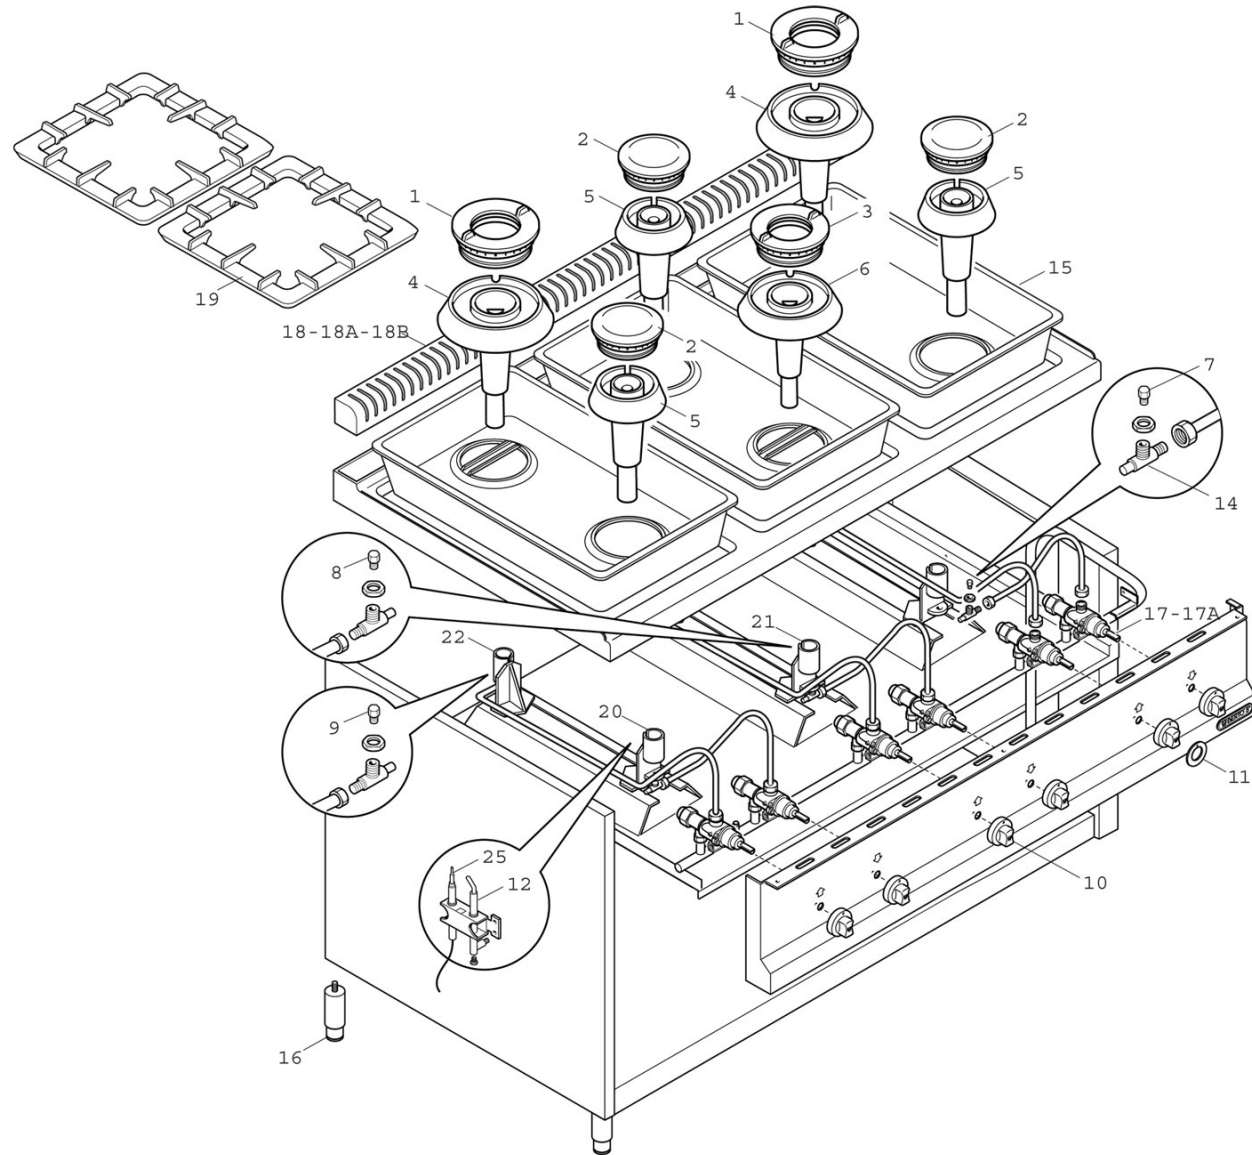

SG9F4M

SG9F4M

Pos. Item	Codice Code	Descrizione	Item Description	Designation articles	Artikelbeschreibung	Decripción artículos	N° pezzi - No. pieces					
1	35954300	Spartif.bruc.e 9kw cromato	9kw burner cap	Chapeau bruleur 9kw	Flammenkranz brenner 9kw	Sombrerete quemador 9kw						2
2	31954400	Spartif.bruc.c 3,5kw cromato	3,5kw burner cap	Chapeau bruleur 3,5kw	Flammenkranz 3,5kw	Sombrerete 3,5kw						1
3	31954300	Spartif.bruc.d 6kw cromato	6kw burner cap	Chapeau bruleur 6kw	Flammenkranz 6kw	Sombrerete 6kw						1
4	35807000	Corpo bruciat. cromato 9kw	9kw burner body	Corps bruleur 9kw	Korper brenner 9kw	Cuerpo quemador 9kw						2
5	31807200	Corpo bruc.c 3,5kw cromato	Chromium-plated bu. body 3,5kw	Corps bruleur chrome 3,5kw	Brenner koerper 3,5kw verchromt	Cuerpo quemador cromado 3,5 kw						1
6	31807000	Corpo bruc.d 6kw cromato	Chromium-plated burner body 6kw	Corps bruleur chrome 6kw	Brenner koerper 6kw verchromt	Cuerpo quemador cromado 6kw						1
7	40000000	Ugello: indicare modello e tipo gas	Injector: specify model and gas type	Gliceur: spe. modele et genre de gas	Duese: modell und gas-typ zeigen	Tobera: pre. modelo y tipo de gas						1
8	40000000	Ugello: indicare modello e tipo gas	Injector: specify model and gas type	Gliceur: spe. modele et genre de gas	Duese: modell und gas-typ zeigen	Tobera: pre. modelo y tipo de gas						1
9	40000000	Ugello: indicare modello e tipo gas	Injector: specify model and gas type	Gliceur: spe. modele et genre de gas	Duese: modell und gas-typ zeigen	Tobera: pre. modelo y tipo de gas						1
10	35877100	Man. rossa p. 8x6,5 a 180°ral3000	Red knob p. 8x6,5 a 180°ral3000	Ma. rouge p. 8x6,5 a 180°ral3000	Drehknopf p. 8x6,5 a 180°ral3000	Mando rojo p. 8x6,5 a 180°ral3000						4
10	38877100	Manopola pa66 p.6x4.6 a '90°	Knob pa66 p.6x4.6 a '90°	Manette pa66 p.6x4.6 a '90°	Drehknopf pa66 p.6x4.6 a '90°	Mando pa66 p.6x4.6 a '90°						4
10	35880200	Molla sottomanopola	Spring for sub-knob	Ressort sous-manette	Unterknopf feder	Muelle sub-mando						4
10	35954800	Sottomanopola rossa attr.gas	Red sub-knob gas equipment	Sous-manette rouge equip.gas	Rote unterknopf gaseinricht.	Sub-mando rojo equipos gas						4
11	31952200	Serig.rossa manop.gas plg-cpg-	Red gas knob serigraphy	Serigraphie rouge manette	Rote drehknopfserigraphie	Serigrafia roja mando						4
12	31291300	Pilota cuc.700 (2 posit.)	Cooker pilot (2 posit.)	Veilleuse fourneau (2 posit.)	Herd zundflamme	Piloto cocina (2 posit.)						4
13	22289200	Term. 600 mm x plg/cpg/cucine	Thermocuple 600mm	Thermocuple 600mm	Thermoelement 600mm	Termopar 600mm						4
14	32327600	Portaugello gl-plg-cpg-cucine	Injector holder	Support injecteur	Dusenhalter	Soporte de tobera						4
15	35779300	Bacinella inox sp.15/10 high power	Inox trays th.15/10 high power	Couvette inox 15/10 high power	Edelst. gesamtheit sp.15/10 high power	Cubeta inox esp.15/10 high power						2
16	24684500	Piedino inox 2 h-125/175	Foot 2 h-125/175	Pied 2 h-125/175	Stellfuss 2 h-125/175	Pata 2 h-125/175						4
17A	31273600	Rubinetto pel21s;9x1;bypas 55	Tap pel 21s;9x1;bypas 55	Robinet pel 21s;9x1;bypas 55	Hahn pel 21s;9x1;bypas 55	Llave de paso pel 21s;9x1;bypas 55						3
17	31273500	Rubinetto pel21s;9x1;bypas 45	Tap pel pel21s;9x1;bypas 45	Robinet pel21s;9x1;bypas 45	Hahn pel21s;9x1;bypas 45	Llave de paso pel21s;9x1;bypas 45						1
19	38856500	Griglia rough nero serie 's'	Black rough grill serie 's'	Grille rough noire serie 's'	rough rost serie 's'	Parrilla negra rough serie 's'						4
20	31913600	Supp. bruciatore c/d cucina	Burner support	Support bruleur	Brennerhalter	Soporte quemador						2
21	35913600	Supp. bruc. e 9kw cucina	9kw burner support	Support bruleur 9kw	Brennerhalter 9kw	Soporte quemador 9kw						2
22	35974400	Supp.pilota bruc. 9 kw cucina	9 kw burner support	Support bruleur 9 kw	Brennerhalter 9 kw	Soporte quemador 9 kw						2