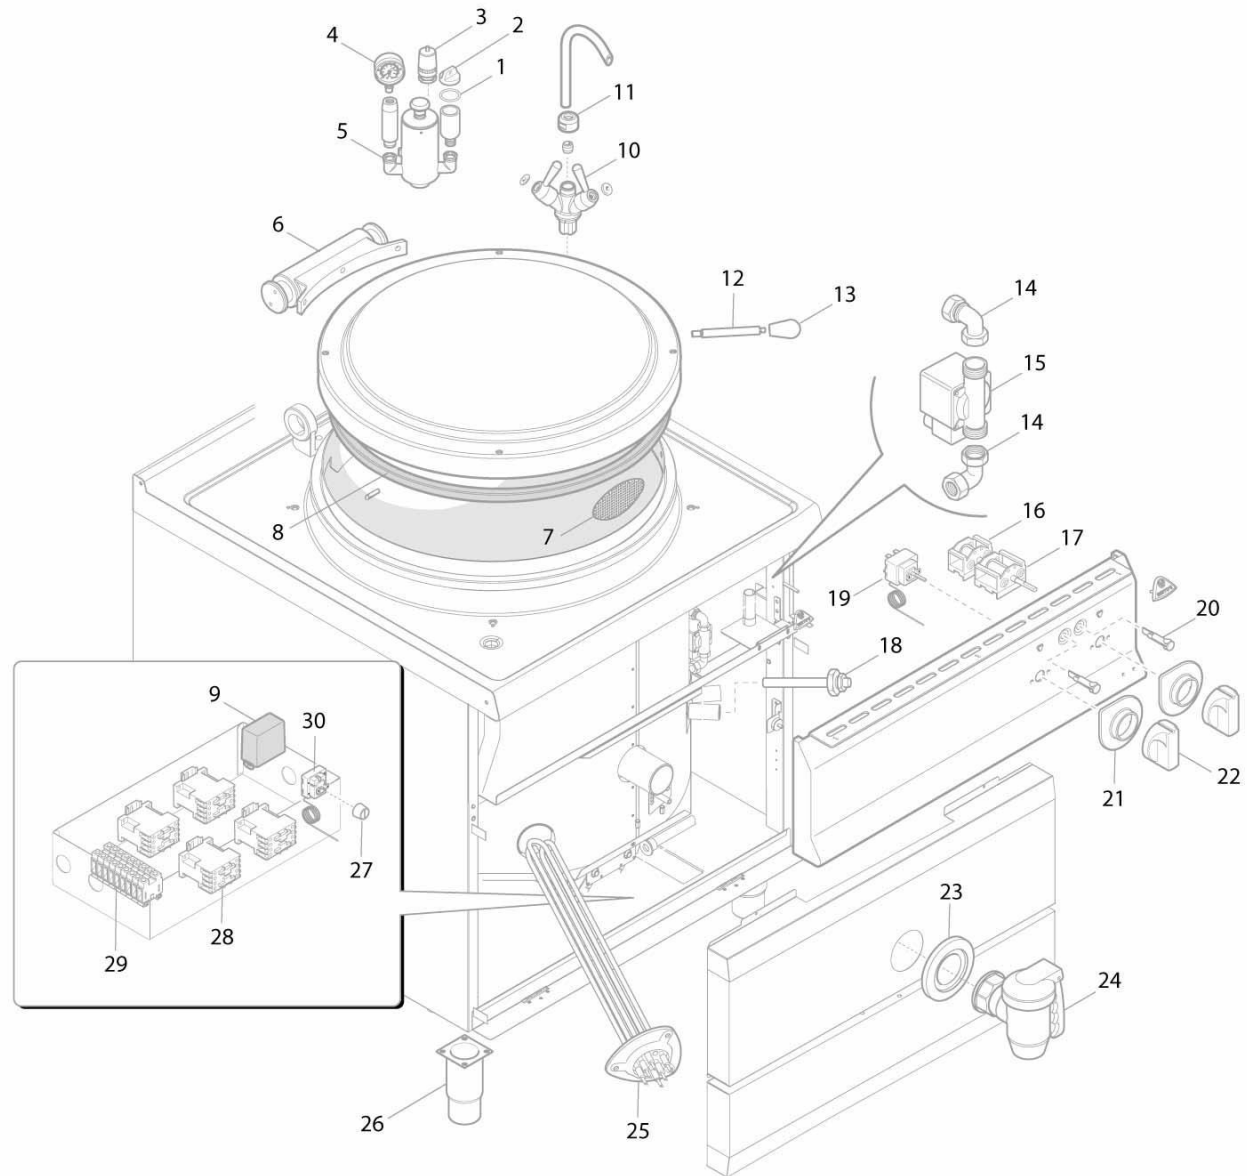

SE9P15I - SINCE 07/11

SE9P15I - SINCE 07/11

Pos. Item	Codice Code	Descrizione	Item Description	Designation articles	Artikelbeschreibung	Decripción articulos	N° pezzi - No. pieces					
5	35275400	Gruppo di sicurezza completo	Complete safety group	Groupe de sÉcuritÉ complet	VollstÄndige sicherheit gruppe	Grupo de seguridad completa						1
6	35801800	Cerniera d=320mm x pentola 900	Hinge d=320mm	Charniere d=320mm	Scharnier d=320mm	Bisagra d=320mm						1
7	35831300	Filtro pentola 900	Filter boiling pan 900	Filter marmite 900	Filter kochkessel 900	Filtro olla 900						1
8	35859800	Guarniz. teflon 60x46x2 da 2	Teflon seal 60x46x2	Joint teflon 60x46x2	Dichtung teflon 60x46x2	Empaquetadura teflon 60x46x2						1
9	35187000	Regolatore di livello acqua	Regolatore di livello acqua	Regolatore di livello acqua	Regolatore di livello acqua	Regolatore di livello acqua						1
10	35274600	Rubinetto gruppo monoforo h20	Tap one-hole connection	Robinet groupe-monotrou	Hahngruppe-einweg	Grifo grupo monohoyo						1
11	35776500	Becco carico h20 pentola 900	Water tap for boiling pan 900	Tuyau robinet pour marmite 900	Le. wasserzufuhr kochkessel 900	Grifo cargo agua por olla 900						1
12	35781200	Prolunga x impugn. pent. 900	Handle extension	Prolonge poignee	Verlangerung fur handgriff	Alargador por empuÑadura olla						1
13	35604000	Impugn. coper. x pentola 900	Cover handle for boiling pan s.900	Po. couvercle pour marmite s.900	Deckelgriff fÜr kochkessel s.900	EmpuÑadura tapa por olla s.900						1
14	35110500	Valvola di ritenuta attacco da 1/2'	Valvola di ritenuta attacco da 1/2'	Valvola di ritenuta attacco da 1/2'	Valvola di ritenuta attacco da 1/2'	Valvola di ritenuta attacco da 1/2'						1
15	35110000	Eletr. carico automatico acqua	Eletr. carico automatico acqua	Eletr. carico automatico acqua	Eletr. carico automatico acqua	Eletr. carico automatico acqua						1
16	30051600	Commutatore per 12t	Selector	Commutateur	Umschalter	Conmutador						1
17	22051000	Commutatore bip. fe1/krv	Selector fe1/krv	Commutateur fe1/krv	Umschalter fe1/krv	Conmutador fe1/krv						1
18	35187200	Sonda controllo livello intercapedine	Sonda controllo livello intercapedine	Sonda controllo livello intercapedine	Sonda controllo livello intercapedine	Sonda controllo livello intercapedine						1
19	35301000	Termost.lavor.30/150° c pent.ele	Cooking thermostat 30/150° c	Thermostat de service 30/150° c	Betriebsthermostat 30/150° c	Termostato de funcionam.30/150° c						1
20B	30168800	Spia verde 230v d.10mmt150Ø	Green lamp 230v	Temoin lumineux vert 230v	Grüne kontrollampe 230v	Piloto verde 230v						1
20A	30168500	Spia arancio 230v d.10mmt150Ø	Orange lamp 230v	Temoin lumineux orange 230v	Orange kontrollampe 230v	Piloto naranja 230v						1
21A	38952800	Mostrina pa66 induzione	Pa66 induction sub-knob	Sous-manette pa66 induction	Pa66 induktion unterknopf	Sub-mando pa66 inducciÓn						1
21B	38952900	Mostrina 0-1-2	Sub-knob 0-1-2	Sous-manette 0-1-2	Unterknopf 0-1-2	Sub-mando 0-1-2						1
22	38877600	Man. pa66 p.6x4.6 a'180°distanz.le	Knob pa66 p.6x4.6 a'180°	Manette pa66 p.6x4.6 a'180°	Drehknopf pa66 p.6x4.6 a'180°	Mando pa66 p.6x4.6 a'180°						2
23	35275000	Borch. rub. scar. 2 pent. 900	Washer for tap boiling pan s.900	Rondelle pour robinet s. 900	Stutzring fur hahn s.900	Ro. por llave de paso olla s. 900						1
24A	35890700	Nipples di scarico da 2 110 mm	Outlet nipples	Ecrou de vidange	Nipple	Nipples de descarga						1
24	35274800	Rubin. scarico da 2 pent. 900	Outlet tap boiling pan s.900	Robinet de vidange marmite s. 900	Abflusshahn kochkessel s.900	Llave de paso de descarga						1
25	35040100	Resistenza per e9p15l ; 9kw	9kw heating element	Resistance 9kw	Widerstand 9kw	Resistencia 9kw						2
25	35039900	Resistenza per e9p10l ; 8kw	8kw heating element	Resistance 8kw	Widerstand 8kw	Resistencia 8kw						-
26	24685000	Piedino inox 2'h125/175	Inox foot 2'h125/175	Pied inox 2'h125/175	Fuss inox 2'h125/175	Pata inox 2'h125/175						4
27	33071100	Cap. per termostato m10 x 0,75	Cap. per termostato m10 x 0,75	Cap. per termostato m10 x 0,75	Cap. per termostato m10 x 0,75	Cap. per termostato m10 x 0,75						1
28	23105800	Teleruttore s-n10 4no 20a	Contacteur	Telerupteur	Fernschalter	Telerutore						4
29D	25187000	Ponticello 2 poli x mors. pacc.	Ponticello 2 poli x mors. pacc.	Ponticello 2 poli x mors. pacc.	Ponticello 2 poli x mors. pacc.	Ponticello 2 poli x mors. pacc.						4
29C	25186500	Morsetto g/verde 10mmq v0	Green terminal 10mmq	Borne verte 10mmq	Gruen klemme 10mmq	Borne verde 10mmq						1
29B	25186300	Morsetto blu 10mmq v0	Blue terminal 10mmq	Borne blue 10mmq	Blau klemme 10mmq	Borne azul 10mmq						2
29A	25186100	Morsetto grigio 10mmq	Grey terminal 10mmq	Borne gris 10mmq	Graufarbe klemme 10mmq	Borne gris 10mmq						6
30	35300200	Term. trifase di sicurezza 182°c	Security thermostat 182°c	Thermostat de surete 182°c	Sicherheitsthermostat 182°c	Termostato de seguridad 182°c						1