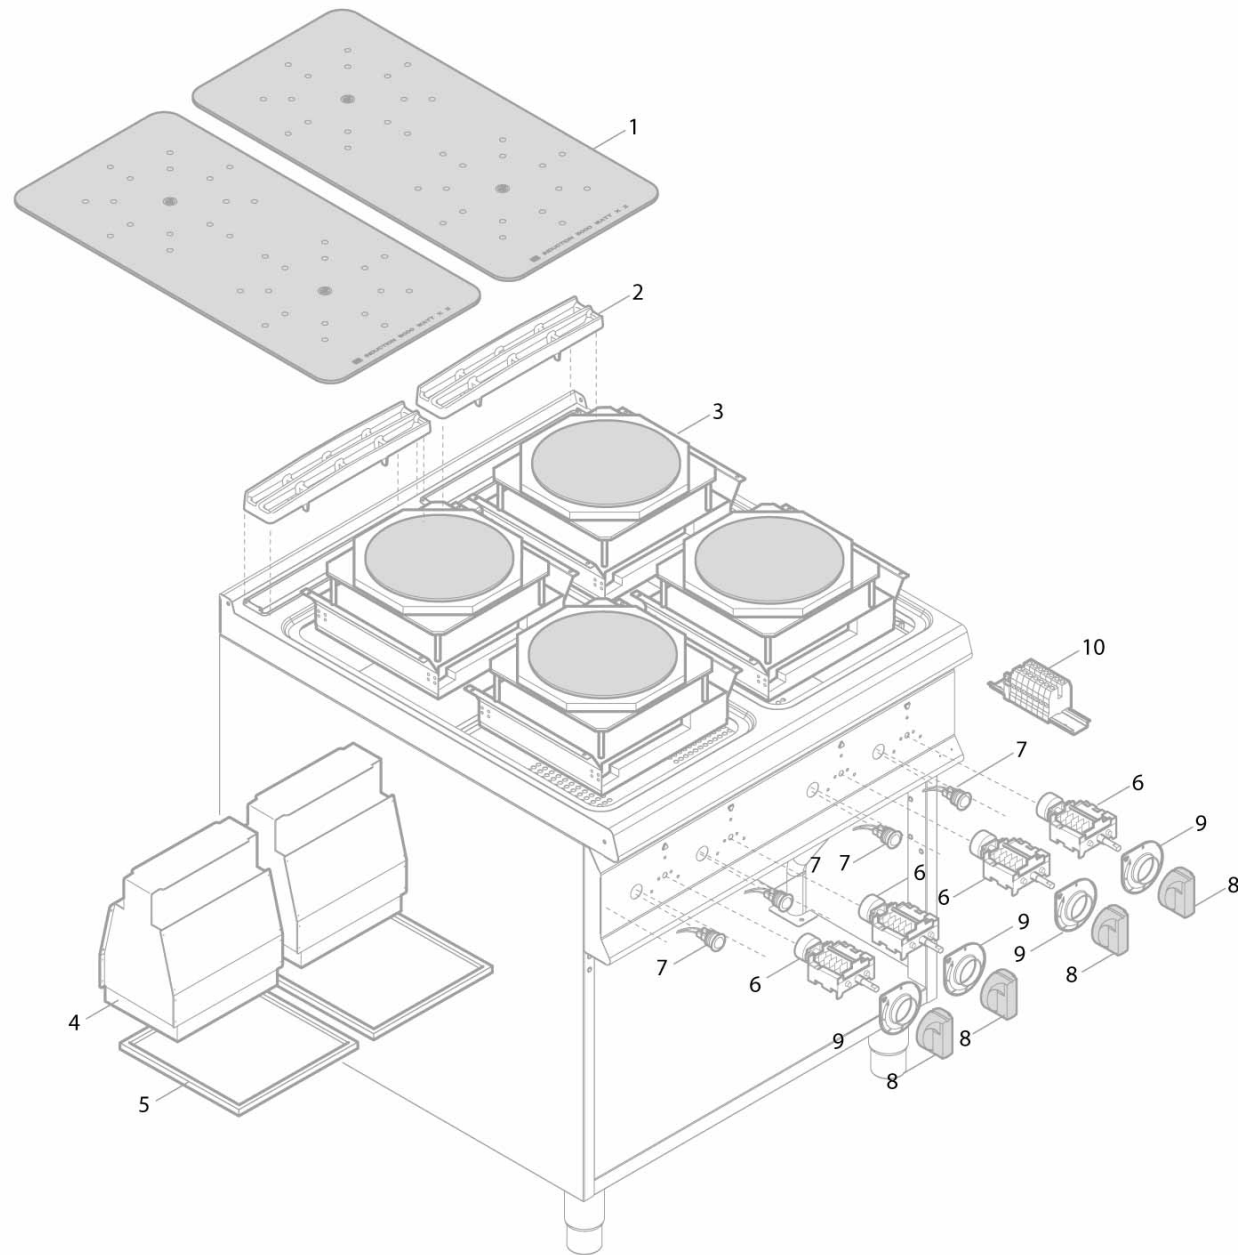

## SE9P2M/IND

Pos. Item	Codice Code	Descrizione	Item Description	Designation articles	Artikelbeschreibung	Decripción artículos	N° pezzi - No. pieces					
											SE9P2M/IND	
1	31994900	Vetro serigrafato mm 358 x 734	Glass mm 358 x 734	Verre mm 358 x 734	Glas mm 358 x 734	Cristal mm 358 x 734						1
2	38856900	Griglietta scarico fumi l=350	Cover grill for chimney l=350	Grille pour cheminee l=350	Entleerung rauch rost l=350	Rejilla por chimenea l=350						1
3	38004000	Generatore 5000 w - 400 v3~	Generator 5000 w - 400 v3~	GÉnÉrateur 5000 w - 400 v3~	Generator 5000 w - 400 v3~	Generador 5000 w - 400 v3~						2
3	38004100	Generatore 5000 w - 230 v3~	Generator 5000 w - 230 v3~	GÉnÉrateur 5000 w - 230 v3~	Generator 5000 w - 230 v3~	Generador 5000 w - 230 v3~						-
4	38792000	Camino telescopico	Chimney telescopic	CheminÉe telescopique	Kamin teleskop	Chimenea telescÓpica						1
5	35836800	Filtro metallico	Metal filter	Filtre mÉtallique	Metall-filter	Filtro de metal						1
6	38151000	Potenziometro + commutatore	Potentiometer + switch	PotentiomÉtre + commutateur	Potentiometer + schalter	PotenciÓmetro + conmutador						2
7	38866700	Lampada spia verde	Green pilot lamp	Temoïn lumineux vert	Grüne kontrollampe	Piloto verde						2
8	38877600	Man. pa66 p.6x4.6 a'180°distanz.le	Knob pa66 p.6x4.6 a'180°	Manette pa66 p.6x4.6 a'180°	Drehknopf pa66 p.6x4.6 a'180°	Mando pa66 p.6x4.6 a'180°						2
9	38952800	Mostrina pa66 induzione	Pa66 induction sub-knob	Sous-manette pa66 induction	Pa66 induktion unterknopf	Sub-mando pa66 inducciÓn						2
10	25185100	Kit morsettiera 10 mmq	Terminal board 10 mmq	Bornier 10 mmq	Klemmenleiste 10 mmq	Bornera 10 mmq						1