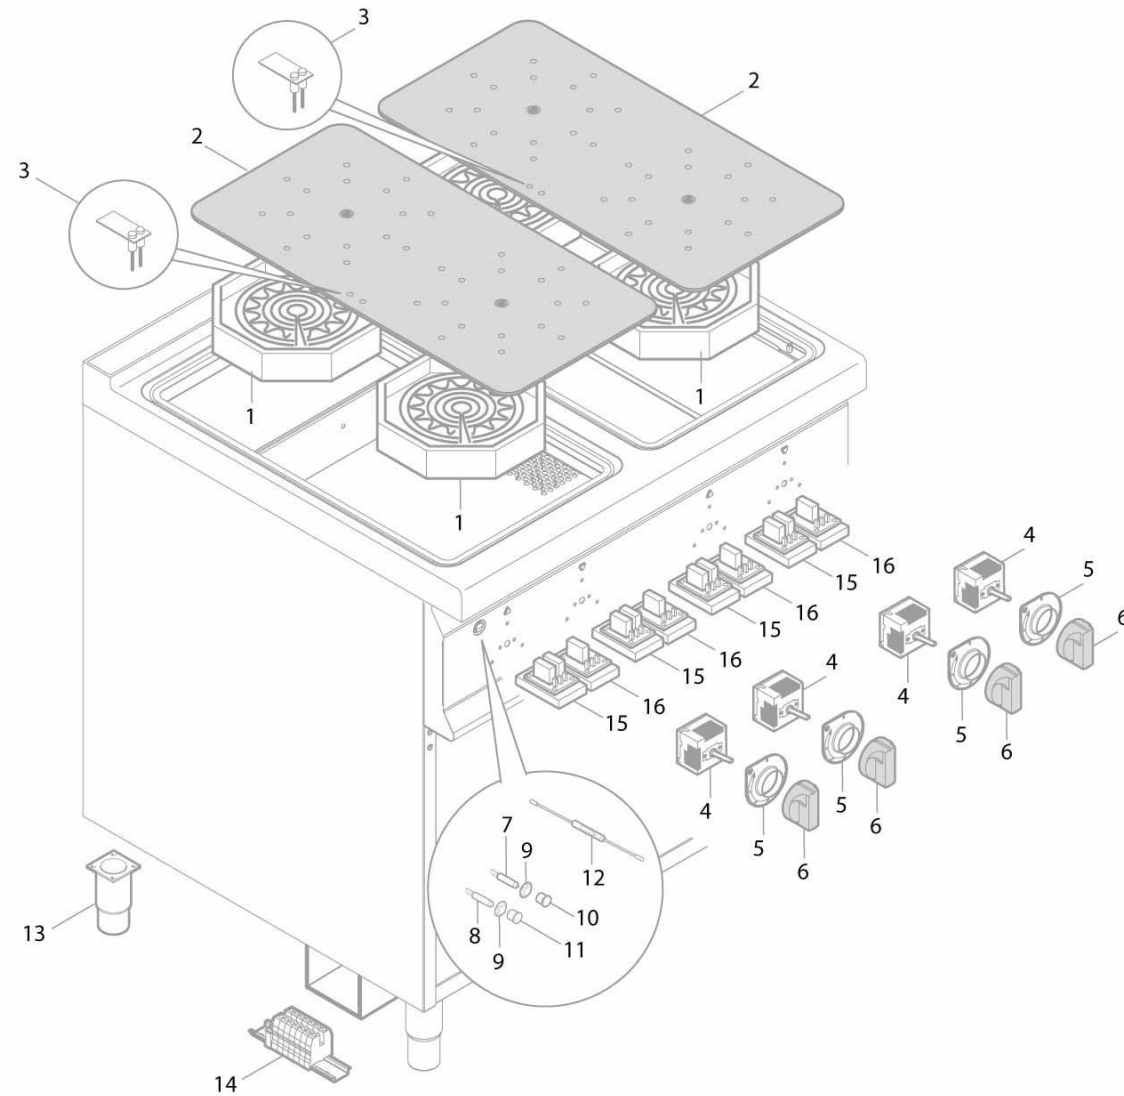

SE9P2MP/VTR - SINCE 07/10

Pos. Item	Codice Code	Descrizione	Item Description	Designation articles	Artikelbeschreibung	Decripción articulos	N° pezzi - No. pieces					
1	35926000	Resistenza 4000w-230v	4000w-230v heating element	RÉsistance 4000w-230v	Widerstand 4000w-230v	Resistencia 4000w-230v						2
2	31994700	Vetro spigoli arrotondati 360 x 730	Rounded corners glass 360 x 730	Verre coins arrondis 360 x 730	Glas abgerundeten ecken 360 x 730	Vi. esquinas redondeado 360 x 730						1
3	31061000	Indicatore luminoso calore residuo	Indicatore luminoso calore residuo	Indicatore luminoso calore residuo	Indicatore luminoso calore residuo	Indicatore luminoso calore residuo						1
4	27114900	Regolatore di energia (240 v)	Programmer (240 v)	Programmateur (240 v)	Programmierer (240 v)	Programador (240 v)						2
5	38952100	Mostrina per cucine infrarosso	Mostrina per cucine infrarosso	Mostrina per cucine infrarosso	Mostrina per cucine infrarosso	Mostrina per cucine infrarosso						2
6	38877600	Man. pa66 p.6x4.6 a'180°distanz.le	Knob pa66 p.6x4.6 a'180°	Manette pa66 p.6x4.6 a'180°	Drehknopf pa66 p.6x4.6 a'180°	Mando pa66 p.6x4.6 a'180°						2
7	30169100	Bulbo verde 230v Ø13mm t150°	Bulbo verde 230v Ø13mm t150°	Bulbo verde 230v Ø13mm t150°	Bulbo verde 230v Ø13mm t150°	Bulbo verde 230v Ø13mm t150°						1
9	30169600	Co. di fissaggio Ø13 per lampade spia	Co. di fissaggio Ø13 per lampade spia	Co. di fissaggio Ø13 per lampade spia	Co. di fissaggio Ø13 per lampade spia	Co. di fissaggio Ø13 per lampade spia						1
10	30169300	Lente per spia verde Ø13mm	Lente per spia verde Ø13mm	Lente per spia verde Ø13mm	Lente per spia verde Ø13mm	Lente per spia verde Ø13mm						1
12	30168000	Resistore per lampade spia	Resistore per lampade spia	Resistore per lampade spia	Resistore per lampade spia	Resistore per lampade spia						1
13	24685000	Piedino inox 2'h125/175	Inox foot 2'h125/175	Pied inox 2'h125/175	Fuss inox 2'h125/175	Pata inox 2'h125/175						4
14	25185100	Kit morsettiera 10 mmq	Terminal board 10 mmq	Bornier 10 mmq	Klemmenleiste 10 mmq	Bornera 10 mmq						1
15	31060400	Scheda t.c. 2 rele'	Scheda t.c. 2 rele'	Scheda t.c. 2 rele'	Scheda t.c. 2 rele'	Scheda t.c. 2 rele'						2
16	31060300	Scheda t.c. 1 rele'	Scheda t.c. 1 rele'	Scheda t.c. 1 rele'	Scheda t.c. 1 rele'	Scheda t.c. 1 rele'						2