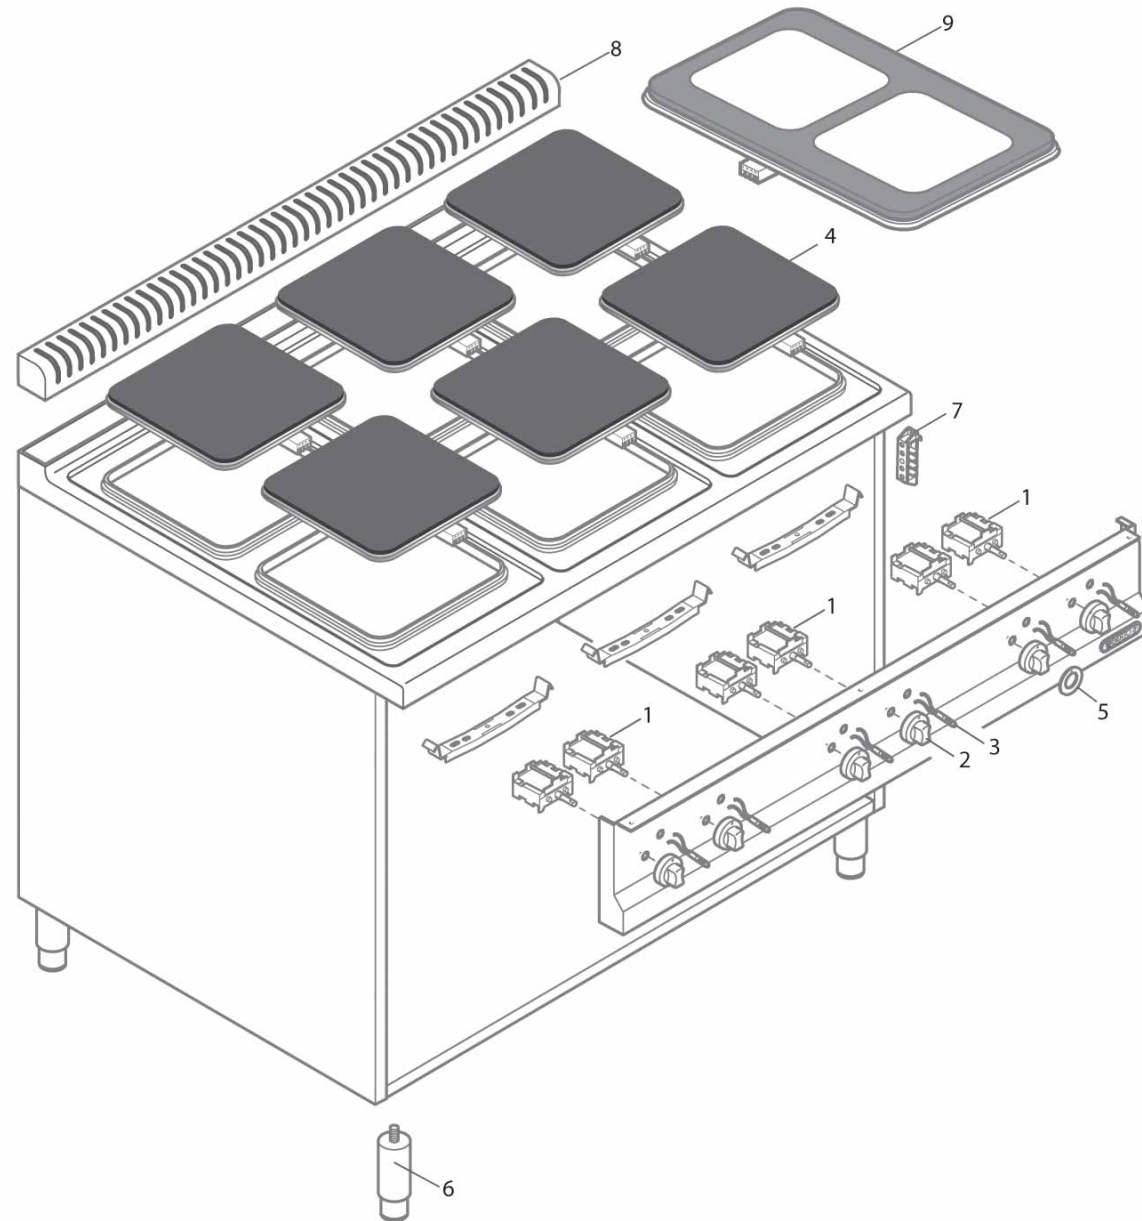

SE9PQ6M

SE9PQ6M

Pos. Item	Codice Code	Descrizione	Item Description	Designation articles	Artikelbeschreibung	Decripción articulos	N° pezzi - No. pieces						
1	35049900	Commutatore x e9pq2/4/6 a 4kw	4kw selector e9pq2/4/6	Commutateur e9pq2/4/6 - 4kw	Umschalter e9pq2/4/6 - 4kw	Conmutador e9pq2/4/6 - 4kw							6
2	35877500	Man.rossa a '0°' ral3000 distanz.	Red knob '0°'ral3000	Manette rouge '0°'ral3000	Drehknopf '0°' ral3000	Mando rojo '0°' ral3000							6
2	35954900	Sottomanopola rossa attr. el.	Sottomanopola rossa attr. el.	Sottomanopola rossa attr. el.	Sottomanopola rossa attr. el.	Sottomanopola rossa attr. el.							6
3	30168800	Spia verde 230v d.10mmt150Ø	Green lamp 230v	Temoin lumineux vert 230v	Grüne kontrollampe 230v	Piloto verde 230v							6
4	35038200	Piastra q. 300x300 4000w 230v	4000w 230v square plate	Plaque caree 4000w 230v	Quadratische 4000w 230v	Planche cuadrada 4000w 230v							6
5	31952500	Serig.rossa manop.cucina elet.	Electric knob serigraphy	Serigraphie manette electr.	Drehknopfserigraphie	Serigrafia mando electr.							6
6	24684500	Piedino inox 2 h-125/175	Foot 2 h-125/175	Pied 2 h-125/175	Stellfuss 2 h-125/175	Pata 2 h-125/175							4
7	25185100	Kit morsettiera 10 mmq	Terminal board 10 mmq	Bornier 10 mmq	Klemmenleiste 10 mmq	Bornera 10 mmq							1
9	35642300	Pg2q900 pi. ghisa 2 piastre quadre	Pg2q900 cast iron plate 2 sq. plates	Pg2q900 pl. en fonte 2 plaques carrees	Pg2q900 gusseisen platte	Pg2q900 placa hi. fund.:2 p. cuadradas							3