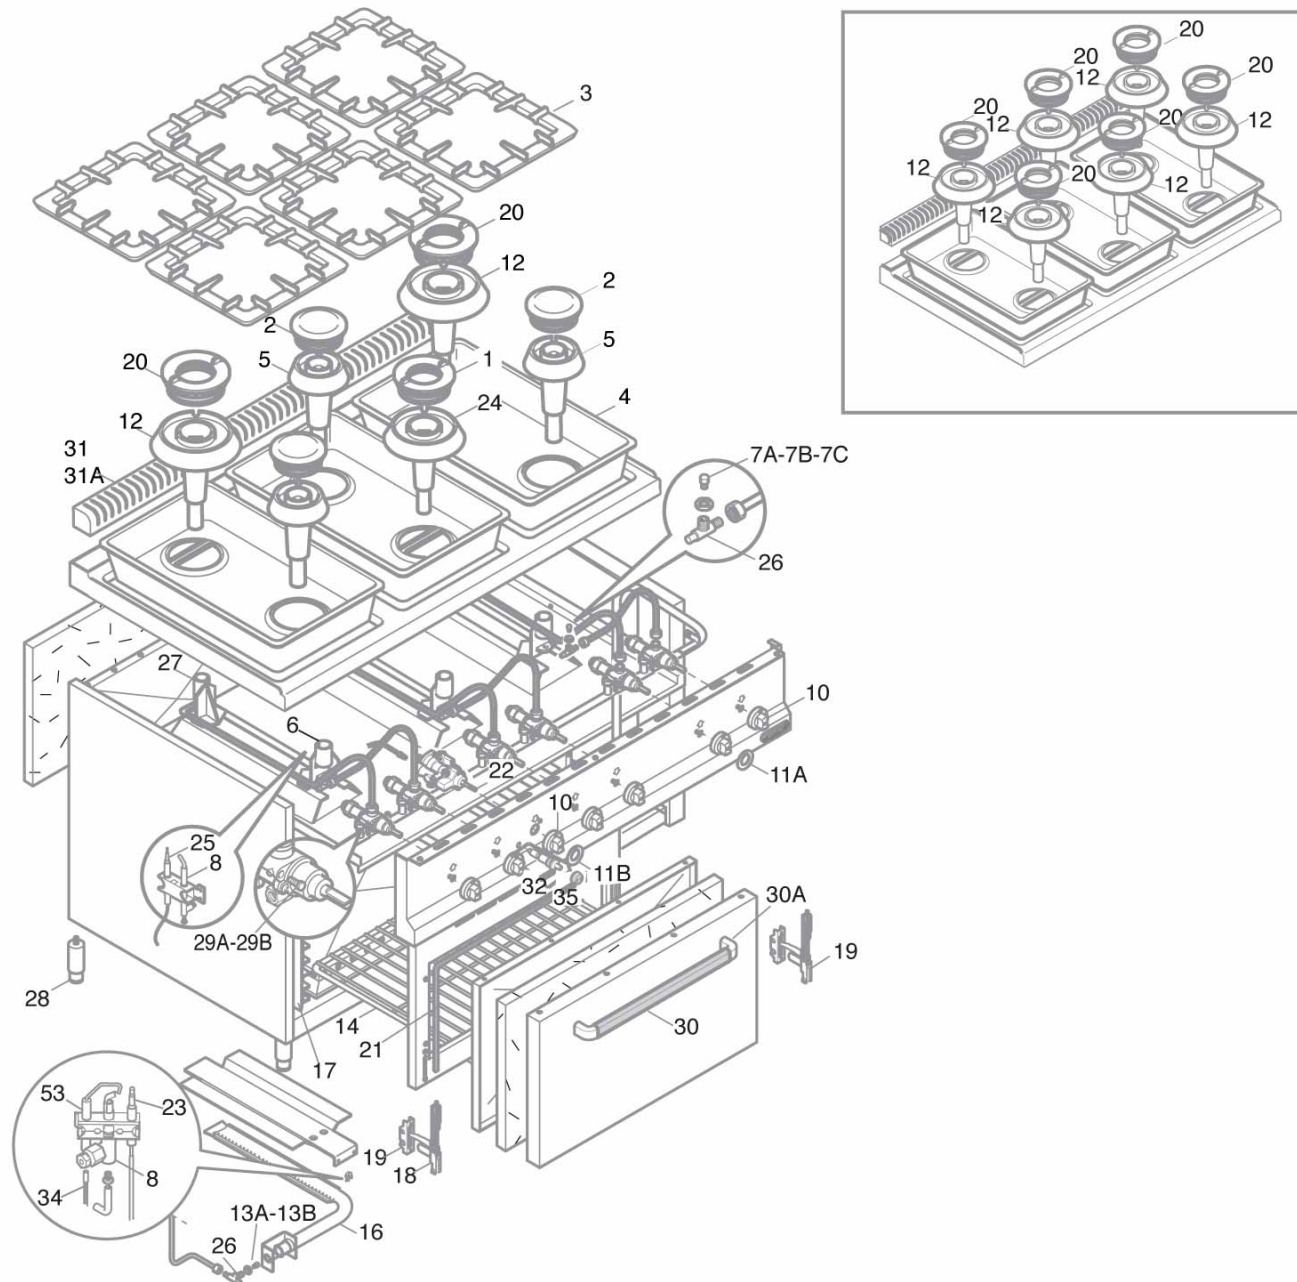

SG9F4+FG

Pos. Item	Codice Code	Descrizione	Item Description	Designation articles	Artikelbeschreibung	Decripción artículos	N° pezzi - No. pieces					
1	31954300	Spartif.bruc.d 6kw cromato	6kw burner cap	Chapeau bruleur 6kw	Flammenkranz 6kw	Sombrerete 6kw						1
2	31954400	Spartif.bruc.c 3,5kw cromato	3,5kw burner cap	Chapeau bruleur 3,5kw	Flammenkranz 3,5kw	Sombrerete 3,5kw						1
3	38856500	Griglia rough nero serie 's'	Black rough grill serie 's'	Grille rough noire serie 's'	rough rost serie 's'	Parrilla negra rough serie 's'						4
4	35779300	Bacinella inox sp.15/10 high power	Inox trays th.15/10 high power	Couvette inox 15/10 high power	Edelst. gesamtheit sp.15/10 high power	Cubeta inox esp.15/10 high power						2
5	31807200	Corpo bruc.c 3,5kw cromato	Chromium-plated bu. body 3,5kw	Corps bruleur chrome 3,5kw	Brenner koerper 3,5kw verchromt	Cuerpo quemador cromado 3,5 kw						1
6	31913600	Supp. bruciatore c/d cucina	Burner support	Support bruleur	Brennerhalter	Soporte quemador						2
7B	40000000	Ugello: indicare modello e tipo gas	Injector: specify model and gas type	Gliceur: spe. modele et genre de gas	Duese: modell und gas-typ zeigen	Tobera: pre. modelo y tipo de gas						1
7A	40000000	Ugello: indicare modello e tipo gas	Injector: specify model and gas type	Gliceur: spe. modele et genre de gas	Duese: modell und gas-typ zeigen	Tobera: pre. modelo y tipo de gas						1
8	31291300	Pilota cuc.700 (2 posit.)	Cooker pilot (2 posit.)	Veilleuse fourneau (2 posit.)	Herd zundflamme	Piloto cocina (2 posit.)						5
9	32583800	Chiusura magnetica	Magnetic closure	Fermeture magnetique	Magnetverschluss	Cierre magnetico						-
10	38877100	Manopola pa66 p.6x4.6 a '90°"	Knob pa66 p.6x4.6 a '90°"	Manette pa66 p.6x4.6 a '90°"	Drehknopf pa66 p.6x4.6 a '90°"	Mando pa66 p.6x4.6 a '90°"						5
10	35954800	Sottomanopola rossa attr.gas	Red sub-knob gas equipment	Sous-manette rouge equip.gas	Rote unterknopf gaseinricht.	Sub-mando rojo equipos gas						5
10	35877100	Man. rossa p. 8x6,5 a 180°ral3000	Red knob p. 8x6,5 a 180°ral3000	Ma. rouge p. 8x6,5 a 180°ral3000	Drehknopf p. 8x6,5 a 180°ral3000	Mando rojo p. 8x6,5 a 180°ral3000						5
10	35880200	Molla sottomanopola	Spring for sub-knob	Ressort sous-manette	Unterknopf feder	Muelle sub-mando						5
11A	31952200	Serig.rossa manop.gas plg-cpg-	Red gas knob serigraphy	Serigraphie rouge manette	Rote drehknopfserigraphie	Serigrafia roja mando						4
11B	31952300	Ser.rossa manop.gas cuc:f.top	Red gas knob serigraphy	Serigraphie rouge manette	Rote drehknopfserigraphie	Serigrafia roja mando						1
12	35807000	Corpo bruciat. cromato 9kw	9kw burner body	Corps bruleur 9kw	Korper brenner 9kw	Cuerpo quemador 9kw						2
13A	40000000	Ugello: indicare modello e tipo gas	Injector: specify model and gas type	Gliceur: spe. modele et genre de gas	Duese: modell und gas-typ zeigen	Tobera: pre. modelo y tipo de gas						1
13B	40000000	Ugello: indicare modello e tipo gas	Injector: specify model and gas type	Gliceur: spe. modele et genre de gas	Duese: modell und gas-typ zeigen	Tobera: pre. modelo y tipo de gas						1
14	31856800	Grc 2/1 gn - gr. forno cuc.s.700/900	Grc 2/1 gn-cooker oven grill	Grc 2/1 gn-grille four	Grc 2/1 gn- backofen-rost s.700/900	Grc 2/1 gn-parrilla horno						1
15	31802100	Cerniera sx forno cucine	left oven hinge	Charniere gauche four	Linksseitiges scharnier	Bisagra izda. horno						1
16	31782500	Ass.bruc.7,8 kw forno cucina fg	7,8 kw oven burner	Bruleur four 7,8 kw	Br. kit 7,8 kw fuer gas backofen	Quemador horno 7,8 kw						1
17	31857000	Portateglie 2/1 gn	Grill support 2/1 gn	Support grille 2/1 gn	Grillstutze 2/1 gn	Soporte bandejas de horno 2/1 gn						2
18	31802000	Cerniera dx forno cucine	Right oven hinge	Charniere droite four	Rechtsseitiges scharnier	Bisagra derecha horno						1
19	31802500	Portarullino cerniera forno	Roller-bearing oven hinge	Porte-rouleau charniere four	Rolle. scharniere fuer backofens tuer	Soporte rodillo bisagra horno						2
20	35954300	Spartif.bruc.e 9kw cromato	9kw burner cap	Chapeau bruleur 9kw	Flammenkranz brenner 9kw	Sombrerete quemador 9kw						2
23	31289000	Termocoppia 1500mm forno cucin	Thermocouple 1500mm	Thermocouple 1500mm	Thermoelement 1500mm	Termopar 1500mm						1
24	31807000	Corpo bruc.d 6kw cromato	Chromium-plated burner body 6kw	Corps bruleur chrome 6kw	Brenner koerper 6kw verchromt	Cuerpo quemador cromado 6kw						1
25	22289200	Term. 600 mm x plg/cpg/cucine	Thermocuple 600mm	Thermocuple 600mm	Thermoelement 600mm	Termopar 600mm						4
26	32327600	Portaugello gl-plg-cpg-cucine	Injector holder	Support injecteur	Dusenhalter	Soporte de tobera						5
27	35913600	Supp. bruc. e 9kw cucina	9kw burner support	Support bruleur 9kw	Brennerhalter 9kw	Soporte quemador 9kw						2
28	24684500	Piedino inox 2 h-125/175	Foot 2 h-125/175	Pied 2 h-125/175	Stellfuss 2 h-125/175	Pata 2 h-125/175						4
29A	31273500	Rubinetto pel21s;9x1;bypas 45	Tap pel pel21s;9x1;bypas 45	Robinet pel21s;9x1;bypas 45	Hahn pel21s;9x1;bypas 45	Llave de paso pel21s;9x1;bypas 45						1
29B	31273600	Rubinetto pel21s;9x1;bypas 55	Tap pel 21s;9x1;bypas 55	Robinet pel 21s;9x1;bypas 55	Hahn pel 21s;9x1;bypas 55	Llave de paso pel 21s;9x1;bypas 55						3
30	38874000	Ass.maniglia porta s900	Door handle kit s900	Ens.poignee porte s900	Turgriffe gesamtheit s900	Conjunto manija puerta s900						1
31	38857000	Griglietta scarico fumi l=540	Cover grill for chimney l=540	Grille pour cheminee l=540	Entleerung rauch rost l=540	Rejilla por chimenea l=540						1
31A	38784500	Ass. camino esterno l=550 h=200	External chimney kit l=550 h=200	Ens.cheminee exte. l=550 h=200	Auss. gesamtheit l=550 h=200	Con. chimenea externa l=550 h=200						1
32	32188200	Piezoelétrico dado	Piezo-electric ignition nut	Piezo-electrique ecrou	Piezozunder mutter	Piezoelctrico tuerca						1
34	31189900	Cavetto accensione forno fg/t	Ignition wire for oven fg/t	Cable allumage pour four fg/t	Zundkabel fÜr backofen fg/t	Cable encendido por hornos fg/t						1
35	32188400	Cappuccio piezo	Cap for piezo	Protection pour piezo	Piezozündung kappe	Proteccion por piezo						1