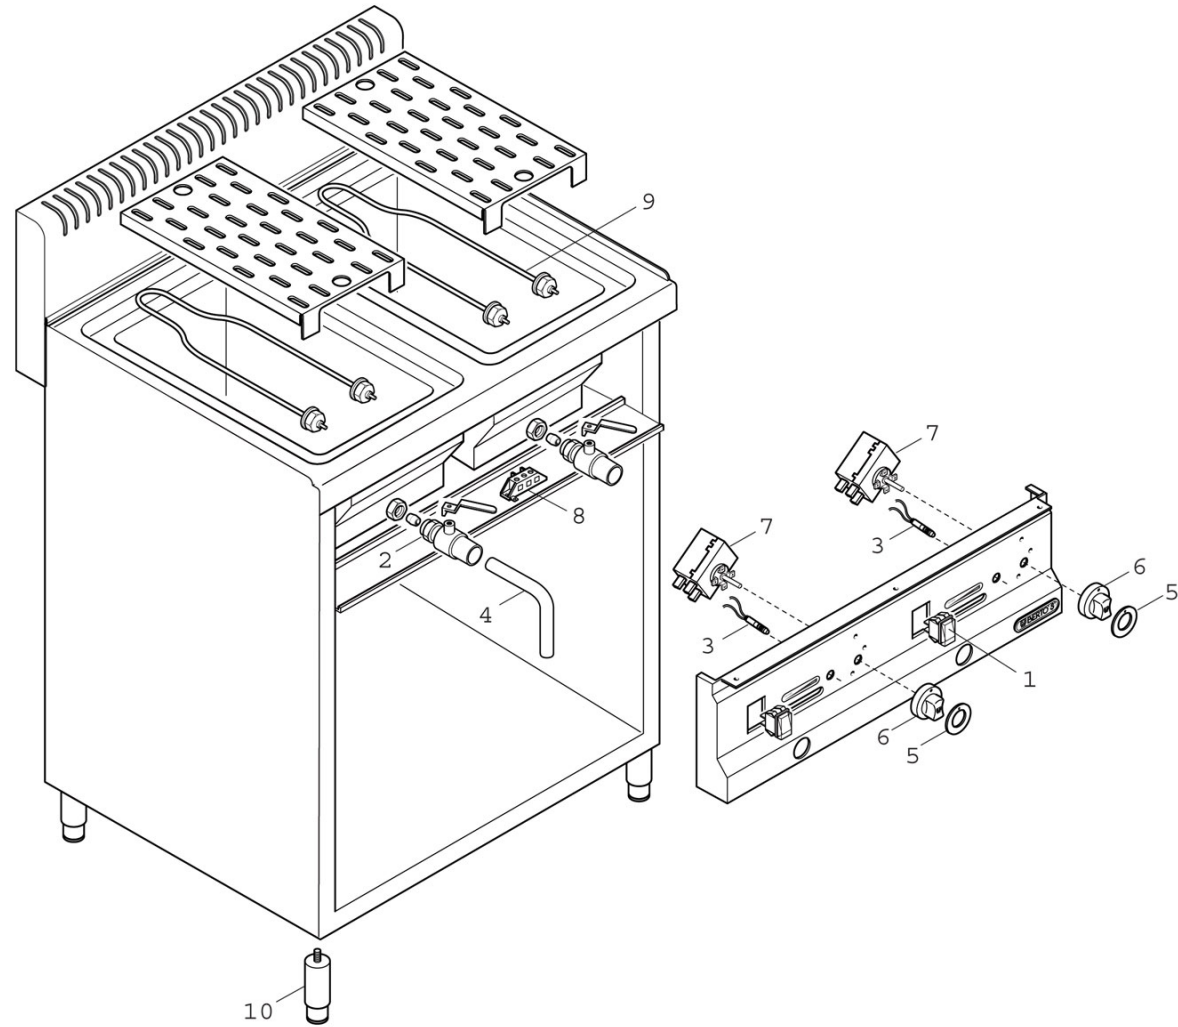

SE9BM4M

SE9BM4M

Pos. Item	Codice Code	Descrizione	Item Description	Designation articles	Artikelbeschreibung	Decripción artículos	N° pezzi - No. pieces					
2	32686400	Rubinetto scarico f3/4' - m3/4'	Outlet tap f3/4' - m3/4'	Robinet de vidange f3/4' - m3/4'	Abflusshahn f3/4' - m3/4'	Grifo de descarga f3/4' - m3/4'						1
2A	30661400	Manopola rubinetto scarico	Outlet tap knob	Manette pour robinet de vidange	Abflusshahn drehkopf	Mando grifo de descarga						1
3	30168500	Spia arancio 230v d.10mmt150Ø	Orange lamp 230v	Temoïn lumineux orange 230v	Orange kontrollampe 230v	Piloto naranja 230v						1
4	22698100	Gomito scarico olio/acqua	Outlet elbow	Coude de vidange	Abfluss-winkelstuk	Codo de descarga						1
5	31953600	Serig.rossa manop. frytop/vtr	Knob serigraphy	Serigraphie de la manette	Drehknopfserigraphie	Serigrafía roja mando						1
6B	31857800	Guarnizione gomma sottomanopola	Sub-knob seal	Joint sous-manette	Dichtung unterknopf	Empaquetadura sub-mando						1
6A	35954900	Sottomanopola rossa attr. el.	Sottomanopola rossa attr. el.	Sottomanopola rossa attr. el.	Sottomanopola rossa attr. el.	Sottomanopola rossa attr. el.						1
6	35877600	Man. rossa p.6x4,6 a 180° dist.	Red knob p. 6x4,6 a 180°	Manette rouge p.6x4,6 a 180°	Drehknopf p.6x4,6 a 180°	Mando rojo p.6x4,6 a 180°						1
7	27114900	Regolatore di energia (240 v)	Programmer (240 v)	Programmateur (240 v)	Programmierer (240 v)	Programador (240 v)						1
8A	25186300	Morsetto blu 10mmq v0	Blue terminal 10mmq	Borne blue 10mmq	Blau klemme 10mmq	Borne azul 10mmq						1
8B	25186500	Morsetto g/verde 10mmq v0	Green terminal 10mmq	Borne verte 10mmq	Gruen klemme 10mmq	Borne verde 10mmq						1
8	25186100	Morsetto grigio 10mmq	Grey terminal 10mmq	Borne gris 10mmq	Graufarbe klemme 10mmq	Borne gris 10mmq						1
9	35038900	Elemento res.1500w-230v e9bm4m	1500w-230v heating element	Resistance 1500w-230v	Widerstand 1500w-230v	Resistencia 1500w-230v						1
10	24685000	Piedino inox 2'h125/175	Inox foot 2'h125/175	Pied inox 2'h125/175	Fuss inox 2'h125/175	Pata inox 2'h125/175						4
11	31686800	Valvola sfera man. ghiera 1/2 f-f	Water inlet valve	Soupape entree d'eau	Wasser-einlassventil	Valvula de bola						1