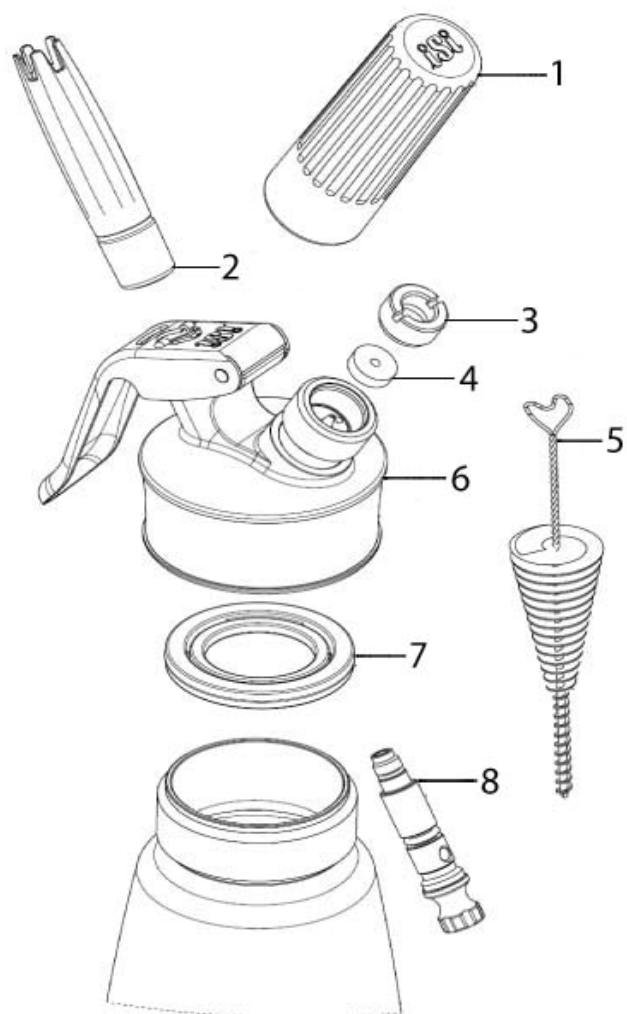

**SYFON  
DO  
BITEJ ŚMIETANY**

**MODEL: 500101**

Nr	Nr kat.	Opis
1	V500101-01	Zasobnik na naboje
2	V500101-02	Końcówka standard
3	V500101-03	Pierścień mocujący
4	V500101-04	Uszczelka
5	V500101-05	Szczotka do czyszczenia
6	V500101-06	Głowica
7	V500101-07	Uszczelka
8	V500101-08	Zawór