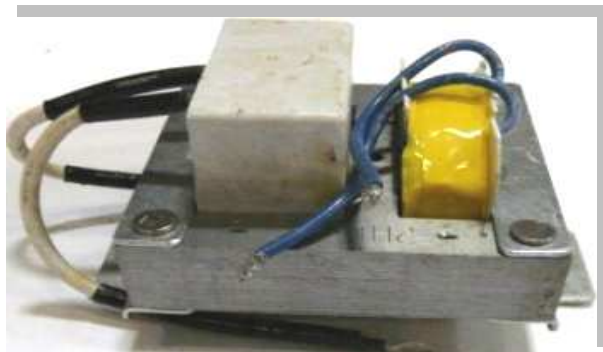

numer kat/spare part code: V692211-03

nazwa części/spare part name: transformator/transformer

cena/price

numer kat/spare part code: V692211-04

nazwa części/spare part name: świetłówka/fluorescent

cena/price

numer kat/spare part code: V692211-05

nazwa części/spare part name: starter/starter

cena/price

numer kat/spare part code: V692211-06

nazwa części/spare part name:

cena/price