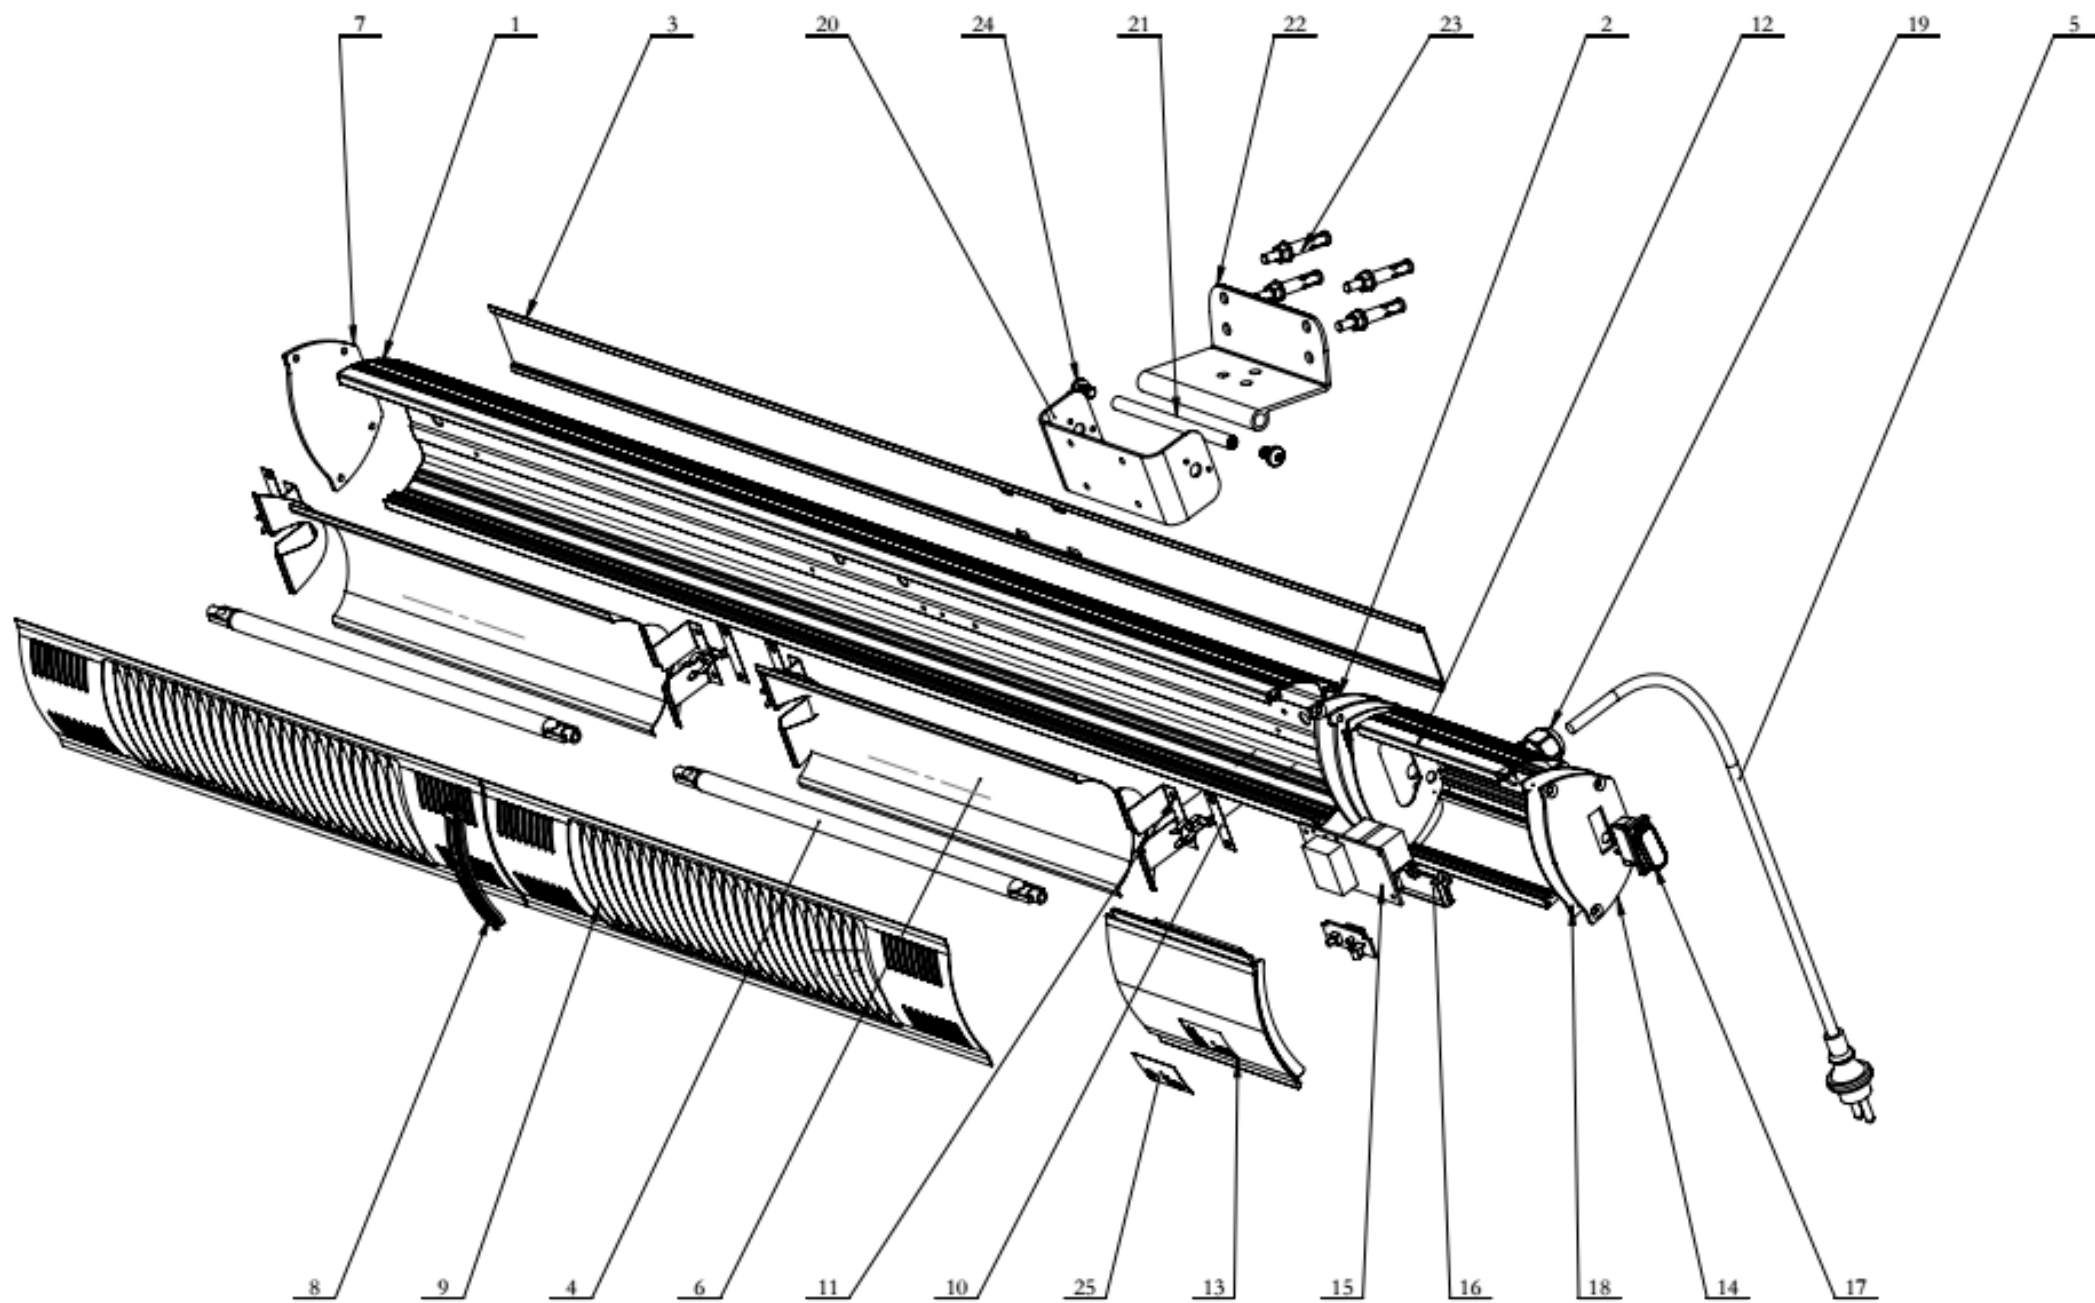

Lampa grzewcza wisząca

MODEL: 692322

LP.	Numer katalogowy	Nazwa części
1	V692322-01	Profil zewnętrzny obudowy
2	V692322-02	Profil przegrody
3	V692322-03	Obudowa tylna
4	V692322-04	Element grzewczy
5	V692322-05	Przewód zasilający
6	V692322-06	Reflektor
7	V692322-07	Pokrywa boczna
8	V692322-08	Wspornik
9	V692322-09	Siatka ochronna
10	V692322-10	Wspornik
11	V692322-11	Wspornik
12	V692322-12	Obudowa sterownika kontrolnego
13	V692322-13	Panel kontrolny
14	V692322-14	Boczna obudowa
15	V692322-15	Płyta wykonawcza
16	V692322-16	Pokrywka
17	V692322-17	Przełącznik
18	V692322-18	Uszczelka obudowy
19	V692322-19	Dławica przewodu
20	V692322-20	Wspornik w kształcie litery U
21	V692322-21	Wałek
22	V692322-22	Wspornik z zawiasem
23	V692322-23	Śruba mocująca
24	V692322-24	Śruba M6X10-10-S
25	V692322-25	Folia panelu sterującego