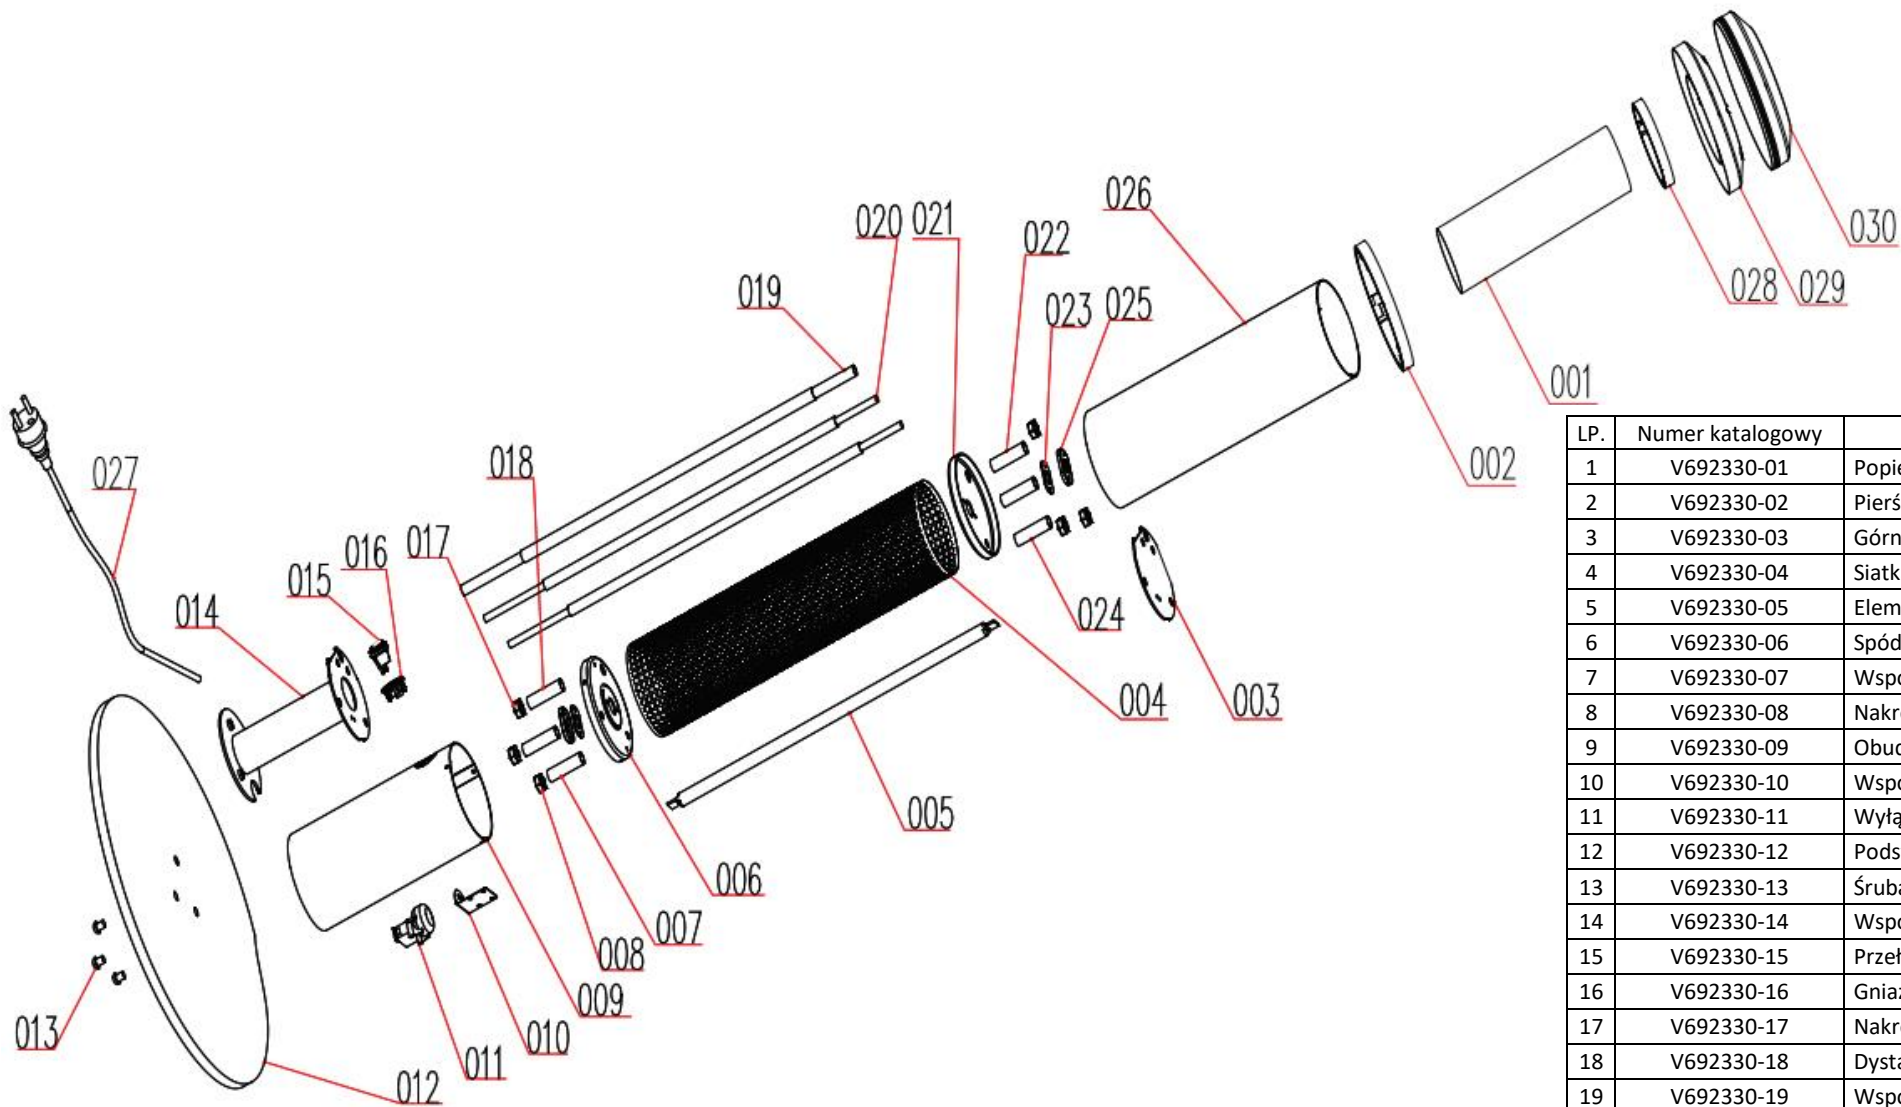

Popielniczka grzewcza

MODEL: 692330

LP.	Numer katalogowy	Nazwa części
1	V692330-01	Popielniczka
2	V692330-02	Pierścień zewnętrzny
3	V692330-03	Górna płytką łączącą
4	V692330-04	Siatka
5	V692330-05	Element grzewczy
6	V692330-06	Spód płytki przyłączeniowej
7	V692330-07	Wspornik
8	V692330-08	Nakrętka
9	V692330-09	Obudowa
10	V692330-10	Wspornik
11	V692330-11	Wyłącznik przewrótciowy
12	V692330-12	Podstawa
13	V692330-13	Śruba
14	V692330-14	Wspornik
15	V692330-15	Przełącznik
16	V692330-16	Gniazdo przełącznika
17	V692330-17	Nakrętka
18	V692330-18	Dystans
19	V692330-19	Wspornik 2
20	V692330-20	Wspornik 3
21	V692330-21	Górna płytką przyłączeniowa
22	V692330-22	Dystans
23	V692330-23	Uszczelka silikonowa
24	V692330-24	Dystans
25	V692330-25	Zatrząsk
26	V692330-26	Obudowa
27	V692330-27	Przewód zasilający
28	V692330-28	Zewnętrzny pierścień
29	V692330-29	Wierzchnia pokrywa
30	V692330-30	Pokrywa popielniczki