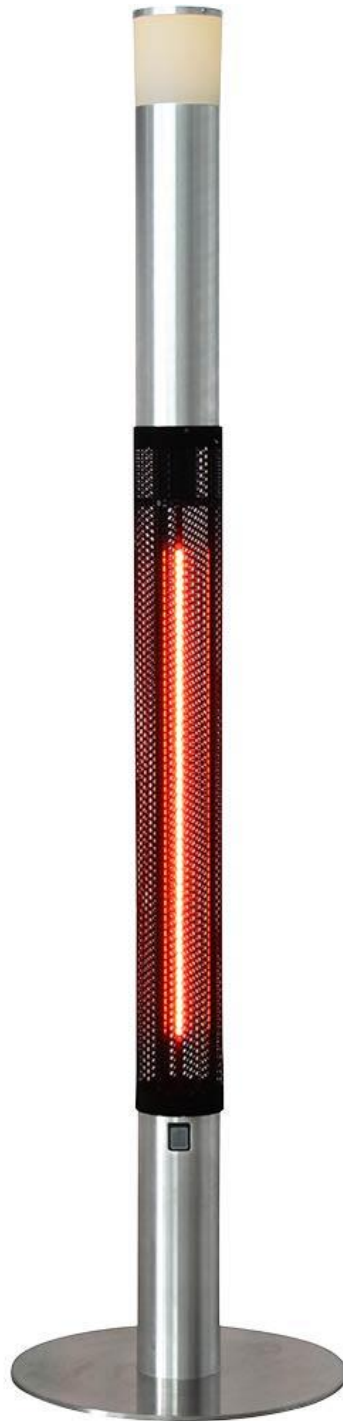

Lampa grzewcza z oświetleniem LED

MODEL: 692331

LP.	Numer katalogowy	Nazwa części
1	V692331-01	Śruba
2	V692331-02	Podstawa
3	V692331-03	Przewód zasilający
4	V692331-04	Przełącznik
5	V692331-05	Nakrętka
6	V692331-06	Nakrętka
7	V692331-07	Rura
8	V692331-08	Rura
9	V692331-09	Wspornik
10	V692331-10	Wspornik
11	V692331-11	Element grzewczy
12	V692331-12	Rura
13	V692331-13	Rura
14	V692331-14	Rurka stalowa
15	V692331-15	Obudowa wewnętrzna
16	V692331-16	Klips
17	V692331-17	Wspornik
18	V692331-18	Dioda LED
19	V692331-19	Pokrywka
20	V692331-20	Ośłona
21	V692331-21	Ośłona
22	V692331-22	Dystans górny
23	V692331-23	Dystans dolny
24	V692331-24	Siatka ochronna
25	V692331-25	Wyłącznik
26	V692331-26	Wspornik
27	V692331-27	Ośłona wspornika
28	V692331-28	Ośłona
29	V692331-29	Wspornik
30	V692331-30	Obudowa osłony
31	V692331-31	Dławica przewodów