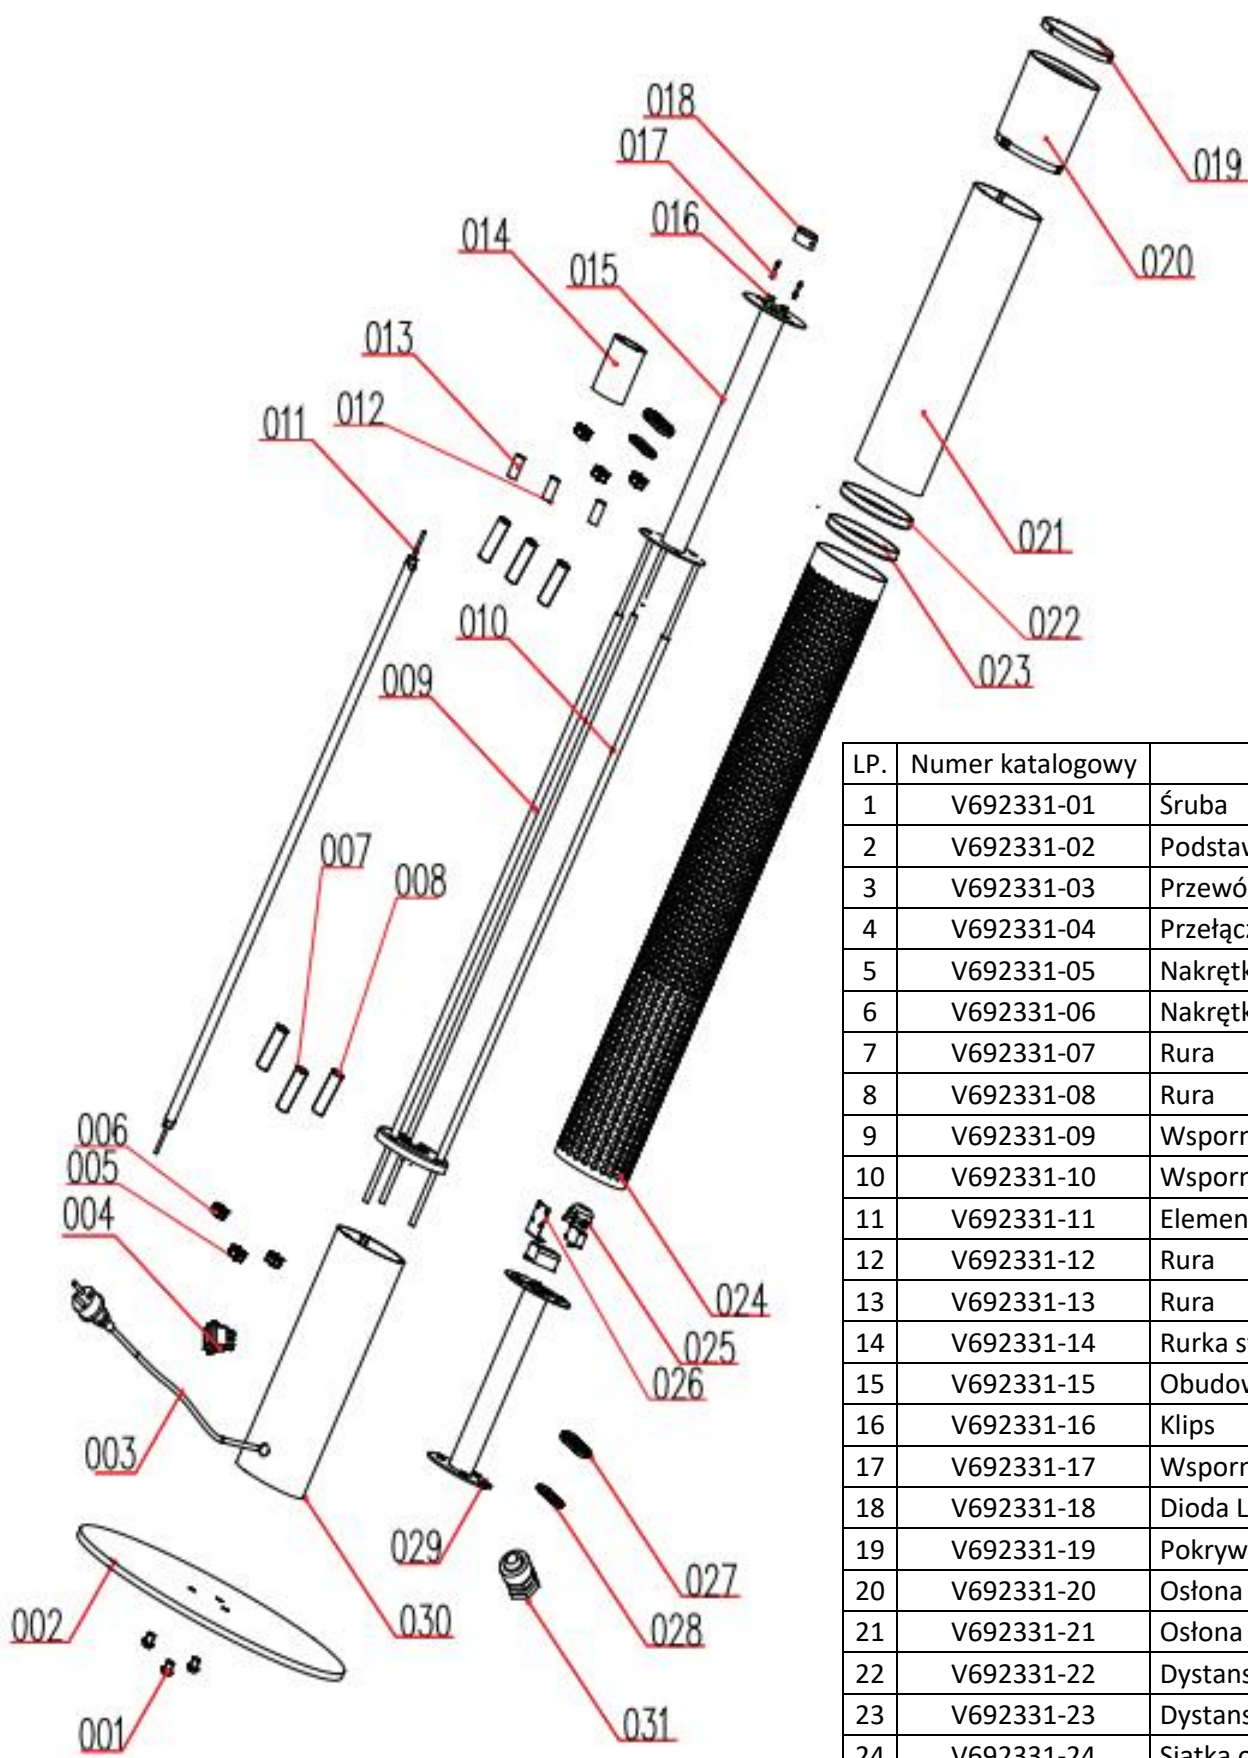

Lampa grzewcza z oświetleniem LED

MODEL: 692331

LP.	Numer katalogowy	Nazwa części
1	V692331-01	Śruba
2	V692331-02	Podstawa
3	V692331-03	Przewód zasilający
4	V692331-04	Przełącznik
5	V692331-05	Nakrętka
6	V692331-06	Nakrętka
7	V692331-07	Rura
8	V692331-08	Rura
9	V692331-09	Wspornik
10	V692331-10	Wspornik
11	V692331-11	Element grzewczy
12	V692331-12	Rura
13	V692331-13	Rura
14	V692331-14	Rurka stalowa
15	V692331-15	Obudowa wewnętrzna
16	V692331-16	Klips
17	V692331-17	Wspornik
18	V692331-18	Dioda LED
19	V692331-19	Pokrywka
20	V692331-20	Ośłona
21	V692331-21	Ośłona
22	V692331-22	Dystans górny
23	V692331-23	Dystans dolny
24	V692331-24	Siatka ochronna
25	V692331-25	Wyłącznik
26	V692331-26	Wspornik
27	V692331-27	Ośłona wspornika
28	V692331-28	Ośłona
29	V692331-29	Wspornik
30	V692331-30	Obudowa osłony
31	V692331-31	Dławica przewodów