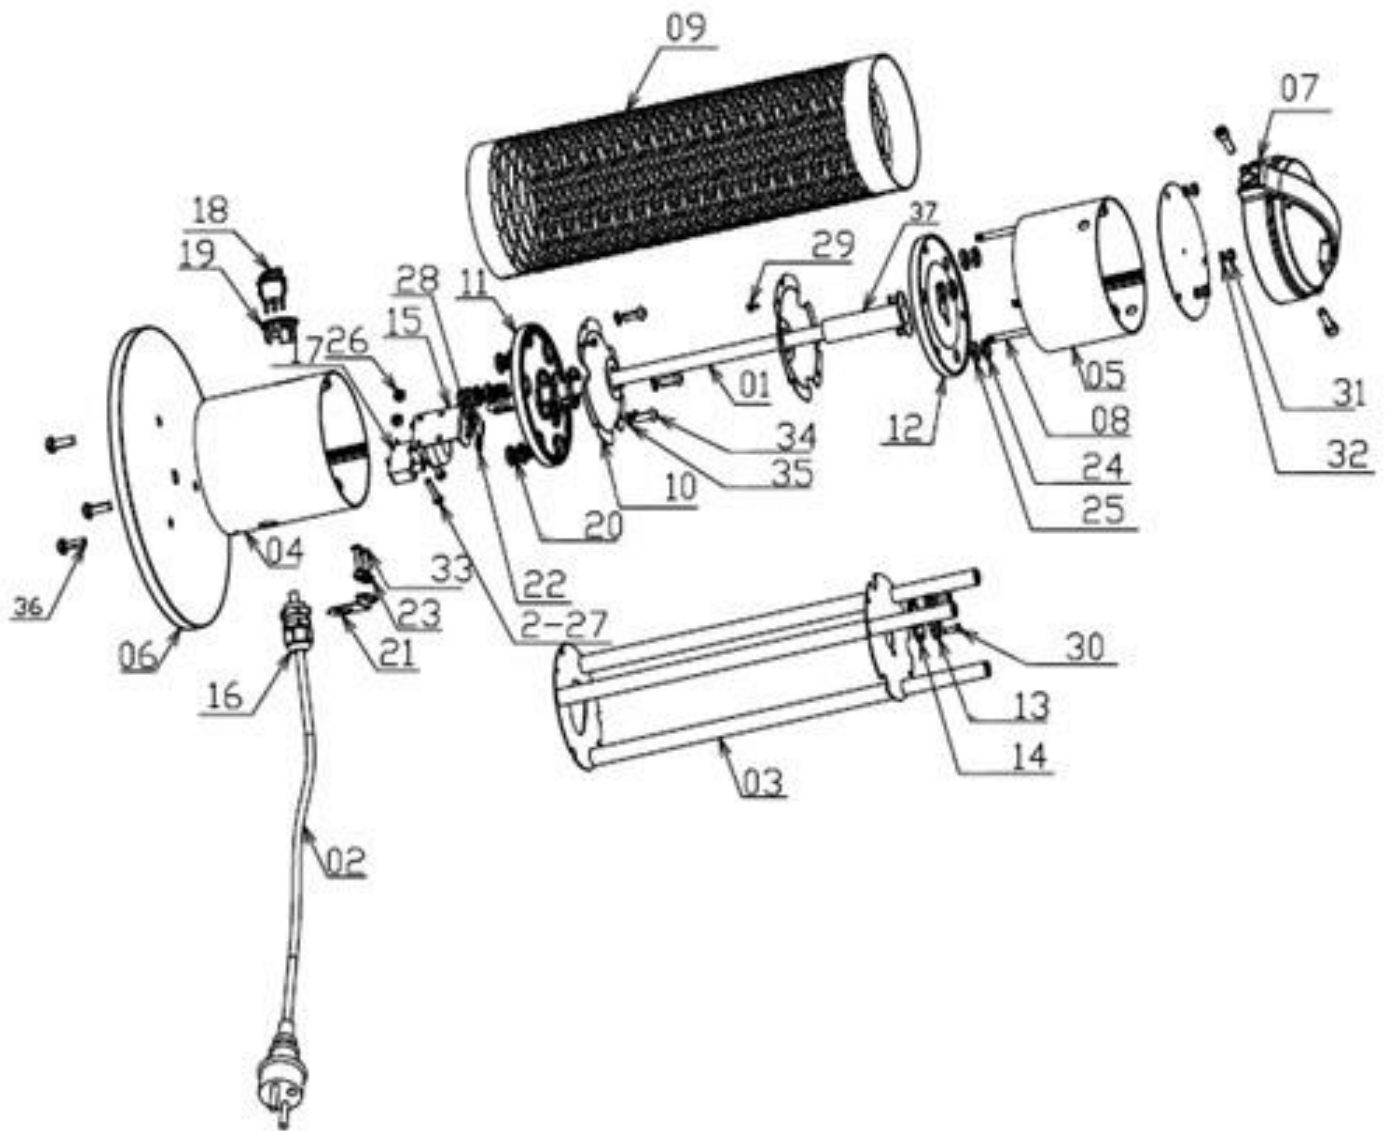

# Lampa grzewcza (wysokość 65 cm)

**MODEL: 692332**

LP.	Numer katalogowy	Nazwa części
1	V692332-01	Element grzewczy
2	V692332-02	Przewód zasilania
3	V692332-03	Stoisko węzła
4	V692332-04	Dolna osłona
5	V692332-05	Osłona górna
6	V692332-06	Waga bazowa
7	V692332-07	Uchwyt pokrywy
8	V692332-08	Gwintowany pręt
9	V692332-09	Siatka
10	V692332-10	Reflektor
11	V692332-11	Dolny dysk
12	V692332-12	Środkowy dysk
13	V692332-13	Lampa
14	V692332-14	Wodoodporny pierścień
15	V692332-15	Wspornik
16	V692332-16	Mocowanie kabla
17	V692332-17	Przełącznik przechylenia
18	V692332-18	Przełącznik
19	V692332-19	Przełącznik

LP.	Numer katalogowy	Nazwa części
20	V692332-20	Kanał
21	V692332-21	Przewód
22	V692332-22	Przewód
23	V692332-23	Przycisk Clip
24	V692332-24	Śruba
25	V692332-25	Uszczelka
26	V692332-26	Śruba
27	V692332-27	Śruba
28	V692332-28	Śruba
29	V692332-29	Śruba
30	V692332-30	Śruba
31	V692332-31	Śruba
32	V692332-32	Uszczelka
33	V692332-33	Śruba
34	V692332-34	Śruba
35	V692332-35	Uszczelka
36	V692332-36	Śruba
37	V692332-37	Rurka żelazna