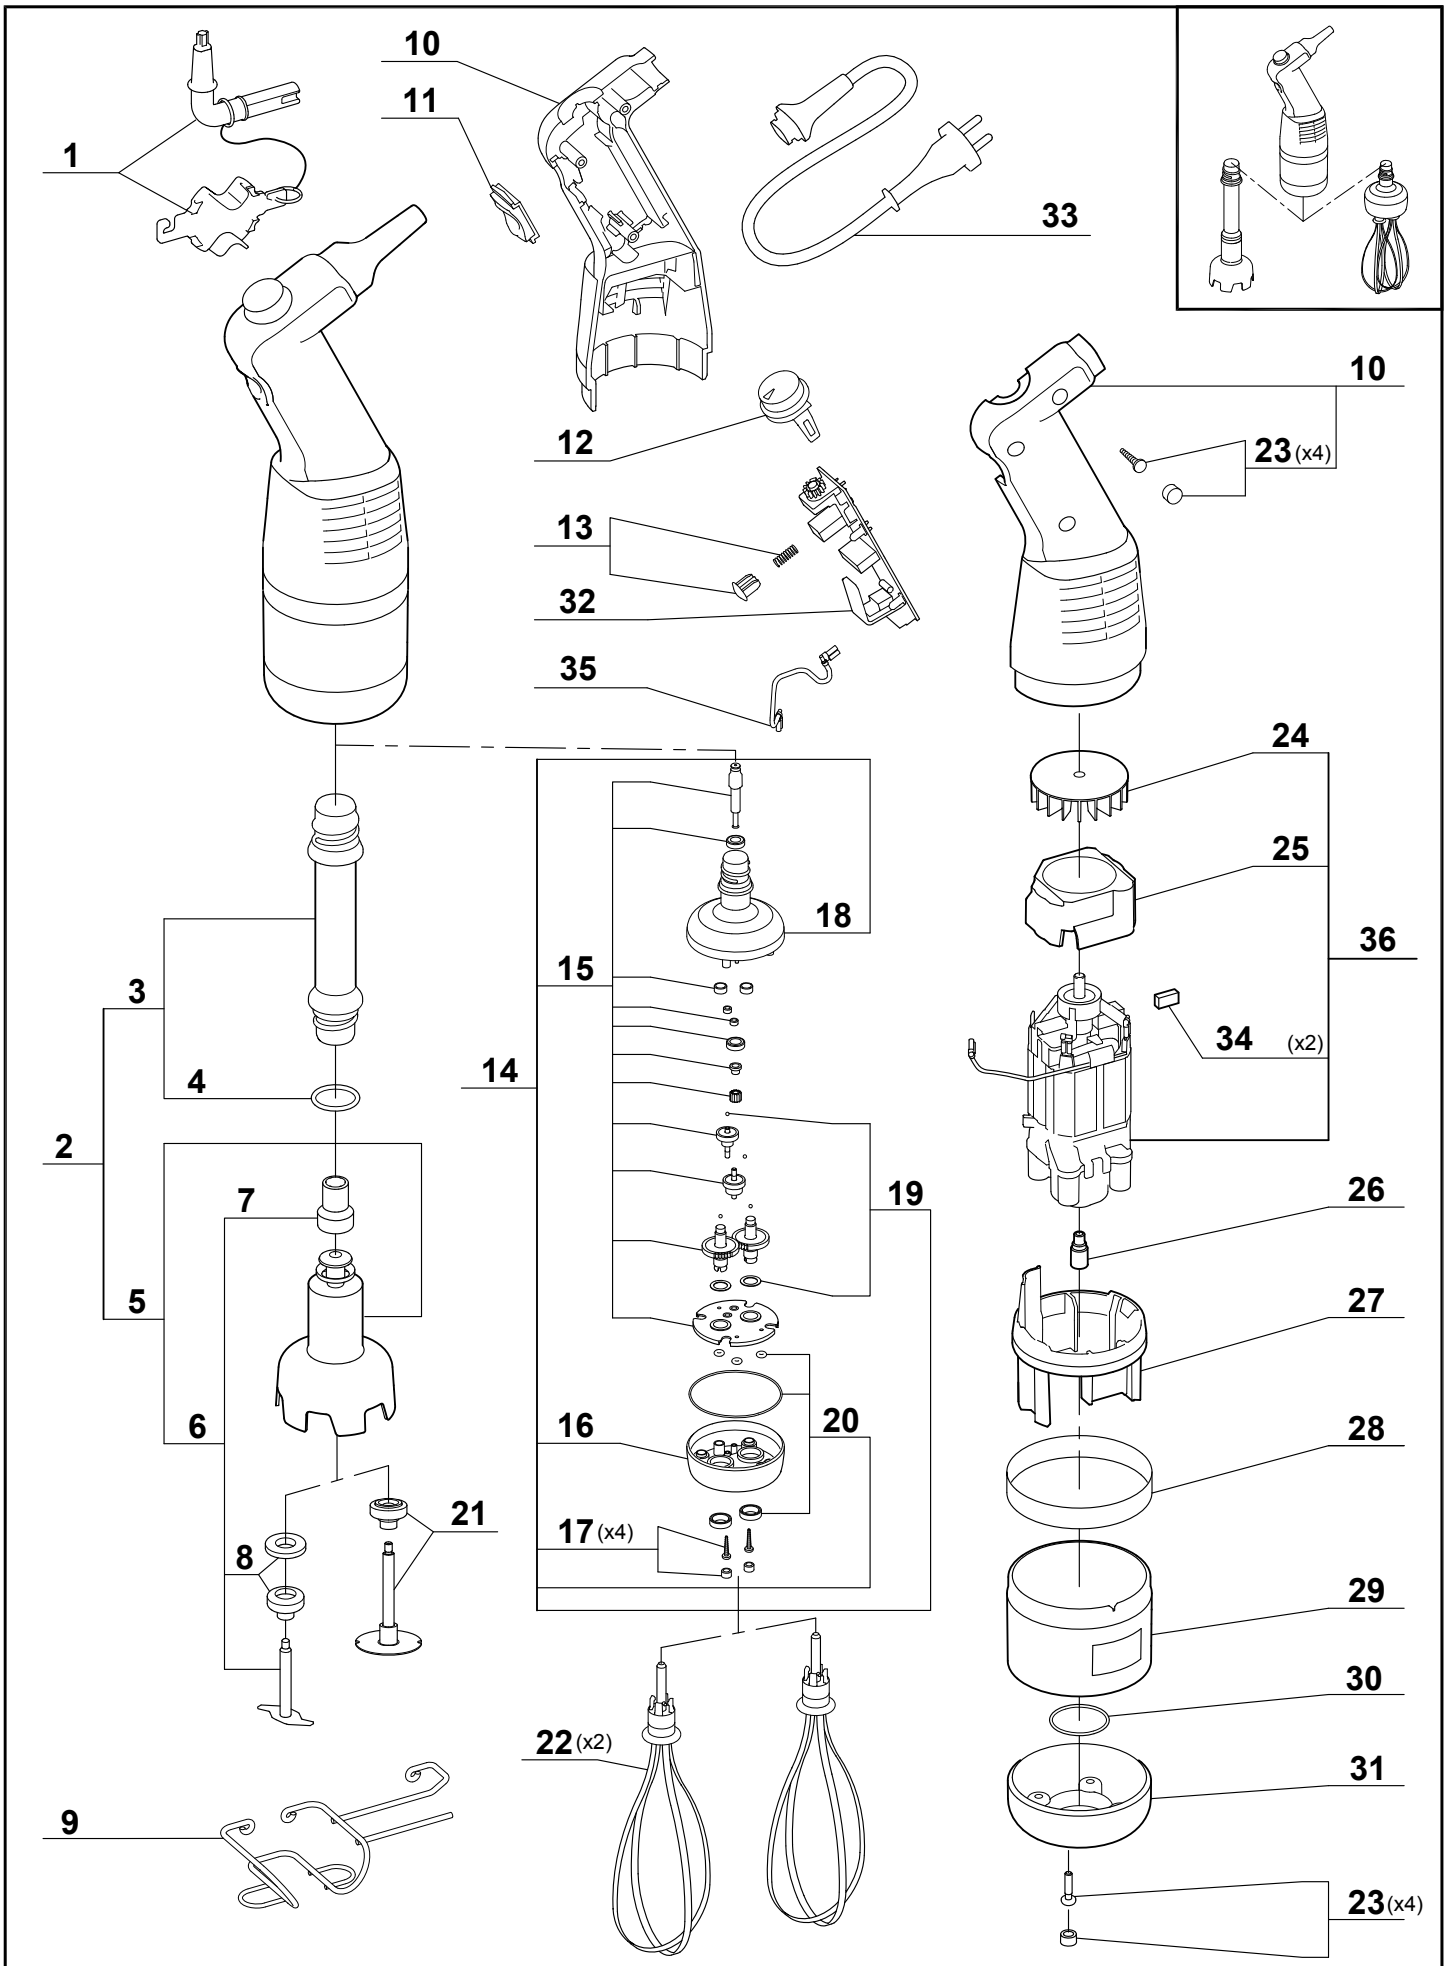

MIKSER RĘCZNY

MODEL:711192

Mini MP 190 Combi

robotcoupe®

LP.	Numer katalogowy	Nazwa części
1	V711192-01	Narzędzie do demontażu
2	V711192-02	Ramię z dzwonem
3	V711192-03	Stopa
4	V711192-04	Uszczelka
5	V711192-05	Głowica tnąca
6	V711192-06	Zestaw naprawczy głowicy
7	V711192-07	Wkład sprzęgła
8	V711192-08	Zestaw naprawczy
9	V711192-09	Wieszak
10	V711192-10	Obudowa zewnętrzna
11	V711192-11	Ośłona włącznika
12	V711192-12	Regulator obrotów
13	V711192-13	Przycisk
14	V711192-14	Głowica różg
15	V711192-15	Zestaw naprawczy z przekładniami
16	V711192-16	Ośłona dolna przekładni
17	V711192-17	Śróbki mocujące
18	V711192-18	Obudowa głowicy
19	V711192-19	Podkładka
20	V711192-20	Łożysko
21	V711192-21	Tarcza do emulgowania - komplet
22	V711192-22	Trzepaczka (różga)
23	V711192-23	Śruba z zaślepką
24	V711192-24	Wentylator
25	V711192-25	Ośłona
26	V711192-26	Sprzęgło (wieloklin silnik)
27	V711192-27	Podstawa silnika
28	V711192-28	Opaska
29	V711192-29	Ośłona silnika
30	V711192-30	O-ring
31	V711192-31	Ośłona
32	V711192-32	Płyta główna
33	V711192-33	Przewód zasilający
34	V711192-34	Szczotka
35	V711192-35	Przewody elektryczne
36	V711192-36	Silnik