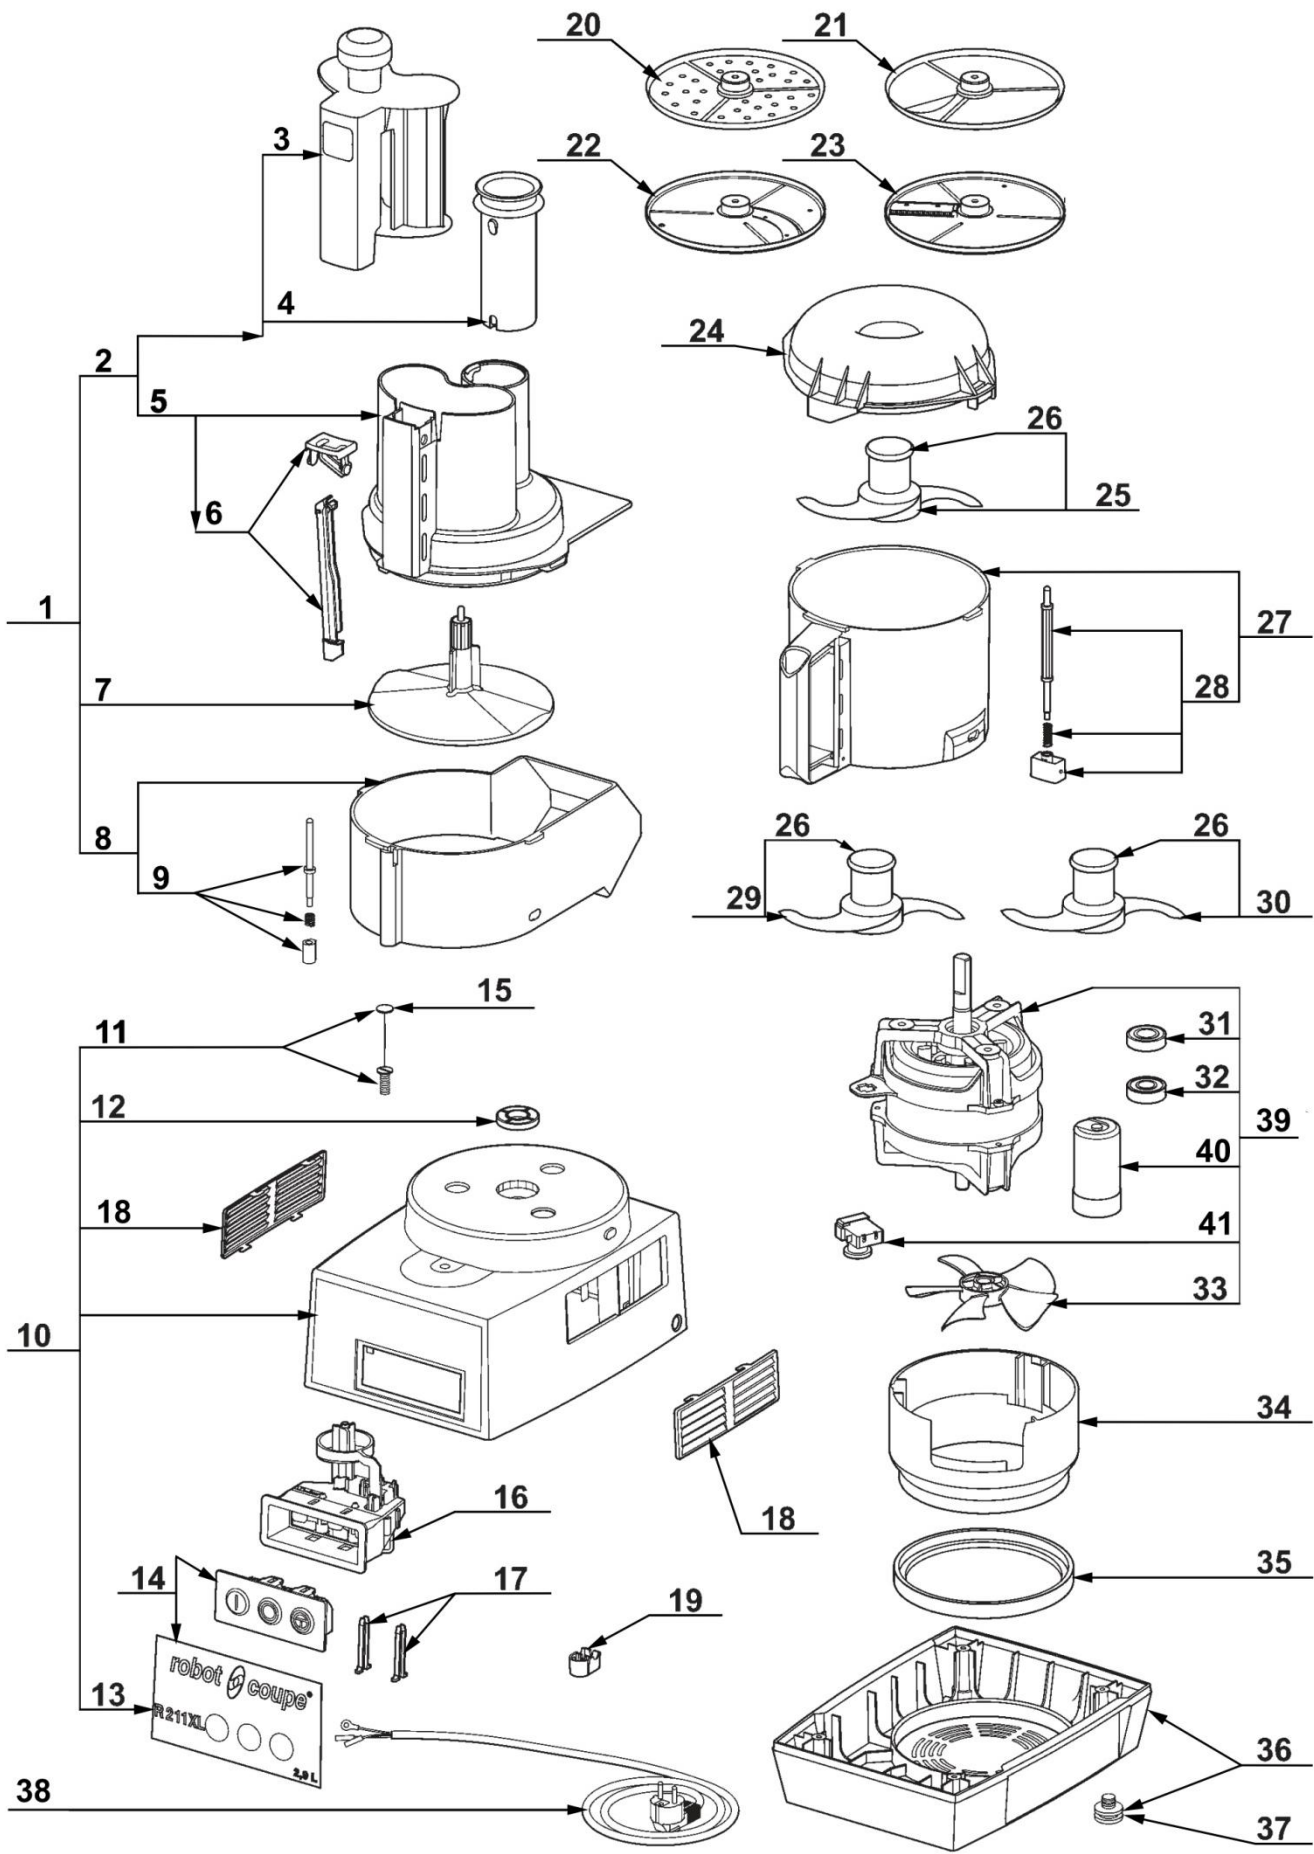

stalgast
ekspert gastronomiczny

RYSUNEK ZŁOŻENIOWY

Szatkownica i cutter R211XL
230V, 0.55 kW (z zestawem tarcz)
MODEL:712212

robot coupe[®]

LP	Numer katalogowy	Nazwa części
1	V712212-01	Kompletny pojemnik szatkownicy do warzyw
2	V712212-02	Kompletna pokrywa górna szatkownicy do warzyw
3	V712212-03	Popychacz do warzyw
4	V712212-04	Popychacz okrągły
5	V712212-05	Pokrywa górna szatkownicy do warzyw
6	V712212-06	Pręt bezpieczeństwa pokrywy górnej
7	V712212-07	Tarcza odrzutnik
8	V712212-08	Pojemnik szatkownica do warzyw
9	V712212-09	Pręt bezpieczeństwa
10	V712212-10	Kompletna obudowa silnika
11	V712212-11	Śrubka
12	V712212-12	Uszczelniacz
13	V712212-13	Płyta przednia
14	V712212-14	Komplet przełączników
15	V712212-15	Zaślepka
16	V712212-16	Gniazdo panel z przyciskami
17	V712212-17	Mocowanie płyty
18	V712212-18	Ośłona wentylatora
19	V712212-19	Zacisk przewodu zasilania
20	V712212-20	Tarcza wiórki 2mm
21	V712212-21	Tarcza plastry 2mm
22	V712212-22	Tarcza plastry 4mm
23	V712212-23	Tarcza słupki 2x2mm
24	V712212-24	Pokrywa
25	V712212-25	Dodatkowy nóż gładki
26	V712212-26	Nóż kompletny
27	V712212-27	Pojemnik
28	V712212-28	Pręt bezpieczeństwa
29	V712212-29	Nóż z zębami
30	V712212-30	Nóż z nacięciem
31	V712212-31	łożysko
32	V712212-32	łożysko
33	V712212-33	Wentylator
34	V712212-34	Ośłona silnika
35	V712212-35	Wspornik
36	V712212-36	Podstawa
37	V712212-37	Nóżka
38	V712212-38	Przewód zasilający
39	V712212-39	Silnik
40	V712212-40	Kondensator 60 μ F
41	V712212-41	Wyłącznik rozruchowy (cewka)