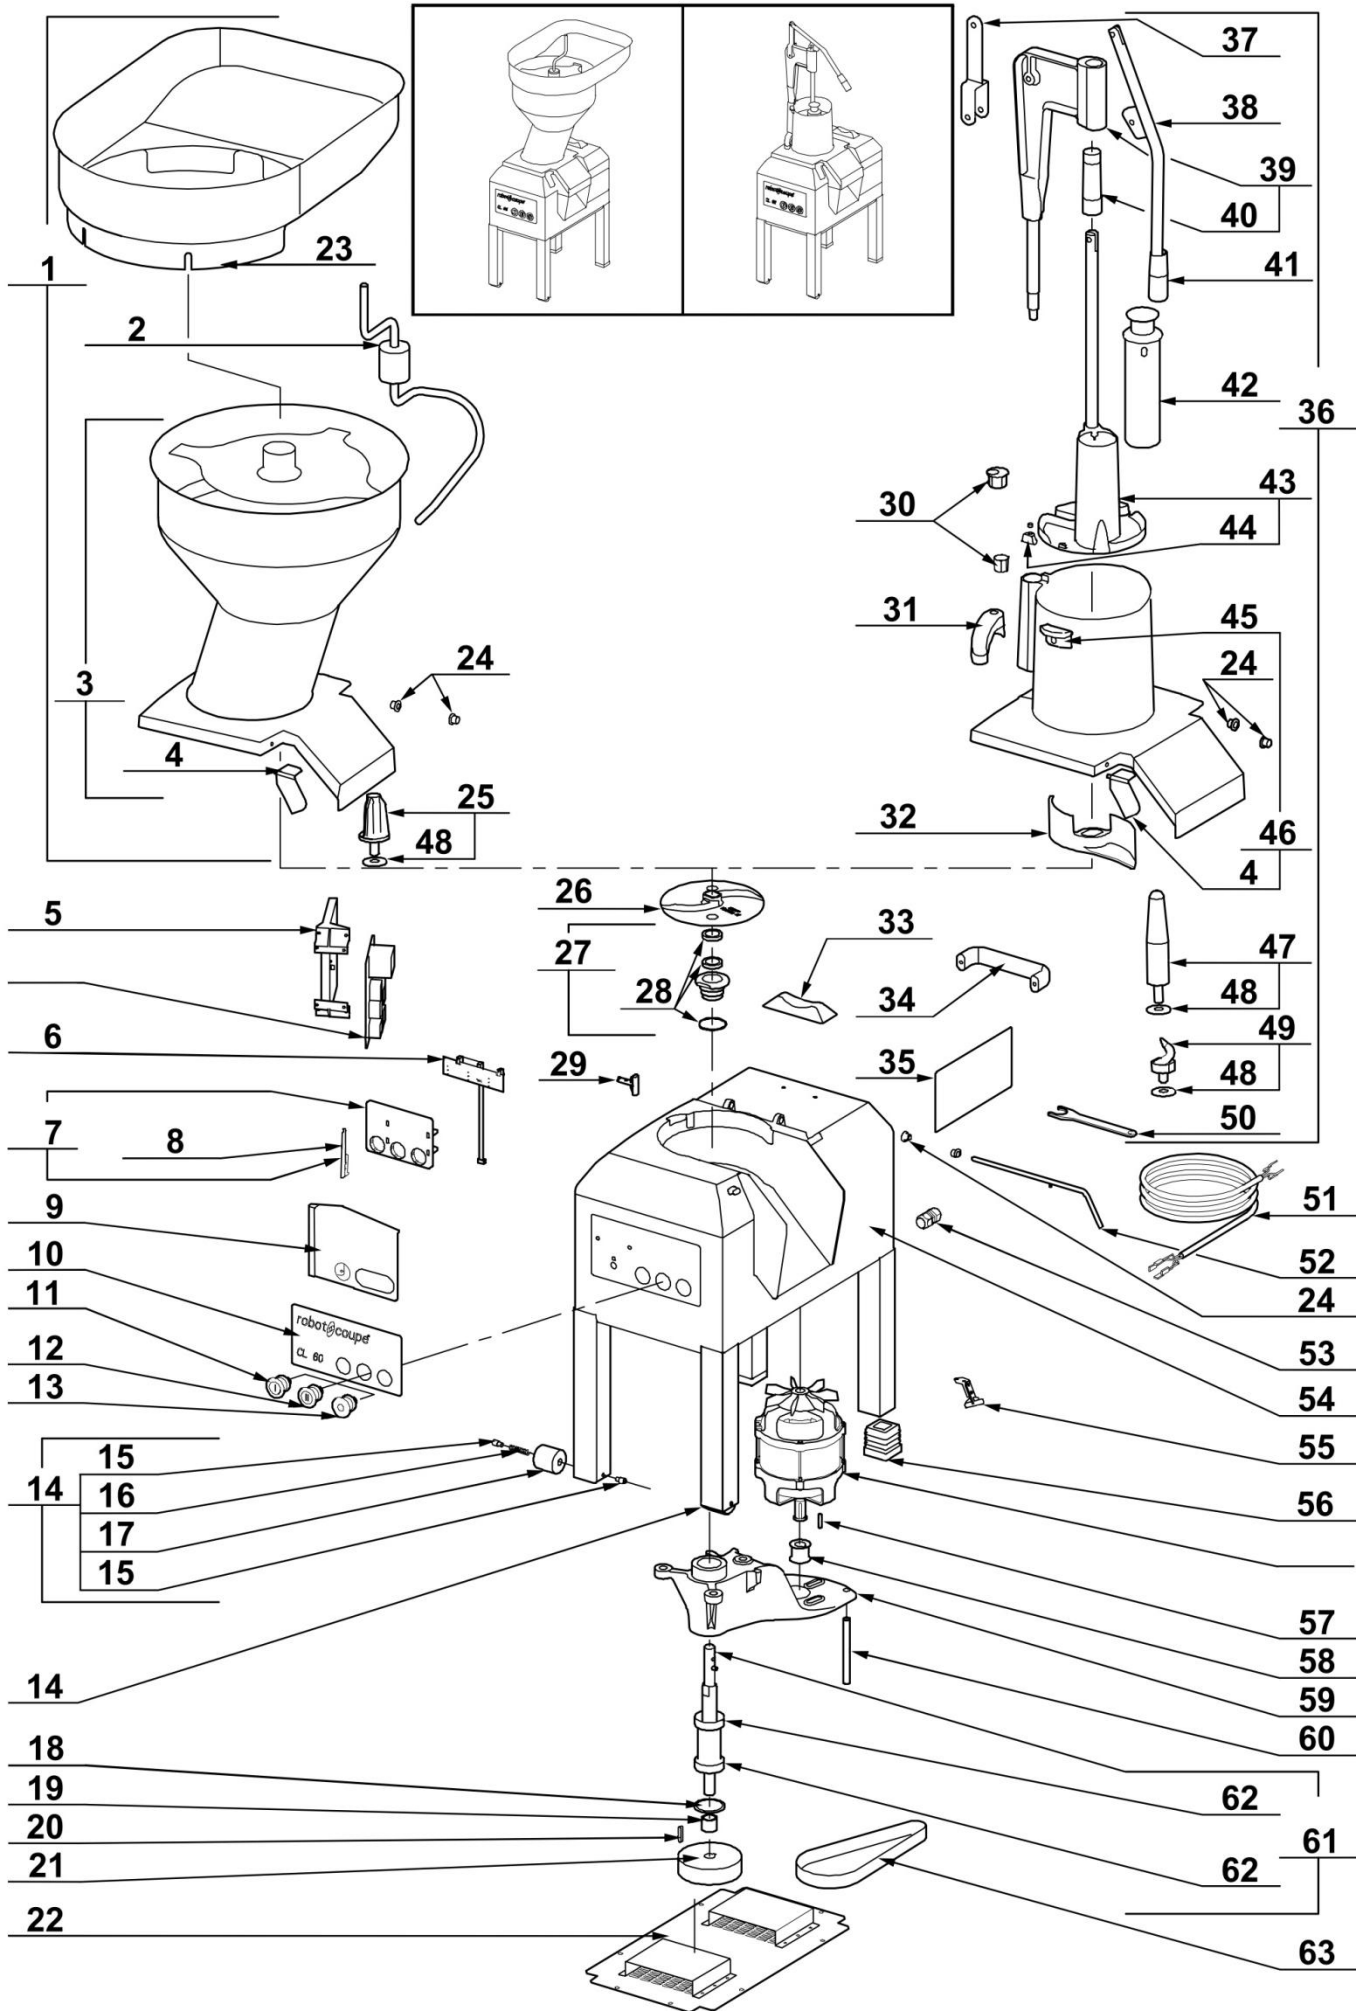

stalgast
ekspert gastronomiczny

RYSUNEK ZŁOŻENIOWY

Szatkownica CL60 z dwoma podajnikami

MODEL: 713600

robot coupe[®]

LP	Numer katalogowy	Nazwa części
1	V713600-01	Kompletna pokrywa górna
2	V713600-02	Element głowicy
3	V713600-03	Pokrywa górna
4	V713600-04	Zamknięcie pokrywy
5	V713600-05	Ścianka mocowania płyty
6	V713600-06	Płyta z mikrowyłącznikami
7	V713600-07	Mocowanie płytki elektronicznej
8	V713600-08	Mocowanie płyty
9	V713600-09	Wspornik
10	V713600-10	Folia przednia płyty sterowania
11	V713600-11	Przycisk START
12	V713600-12	Przycisk włącznika
13	V713600-13	Przycisk STOP
14	V713600-14	Kompletne kółko
15	V713600-15	Walek kółka
16	V713600-16	Sprężyna kółka
17	V713600-17	Kółko
18	V713600-18	Tulejka
19	V713600-19	Dystans
20	V713600-20	Klin (6x6x30)
21	V713600-21	Koło pasowe
22	V713600-22	Obudowa dolna silnika
23	V713600-23	Taca podajnika
24	V713600-24	Łożysko ślizgowe
25	V713600-25	Mieszadło
26	V713600-26	Tarcza odrzutnik (plastik)
27	V713600-27	Głowica uszczelniająca
28	V713600-28	Komplet uszczelniaczy do głowicy
29	V713600-29	Krańcówka magnetyczna
30	V713600-30	Łożysko ślizgowe
31	V713600-31	Czujnik magnetyczny
32	V713600-32	Śmigło tarcza odrzutnik
33	V713600-33	Wspornik gumowy pokrywy
34	V713600-34	Uchwyt ramy