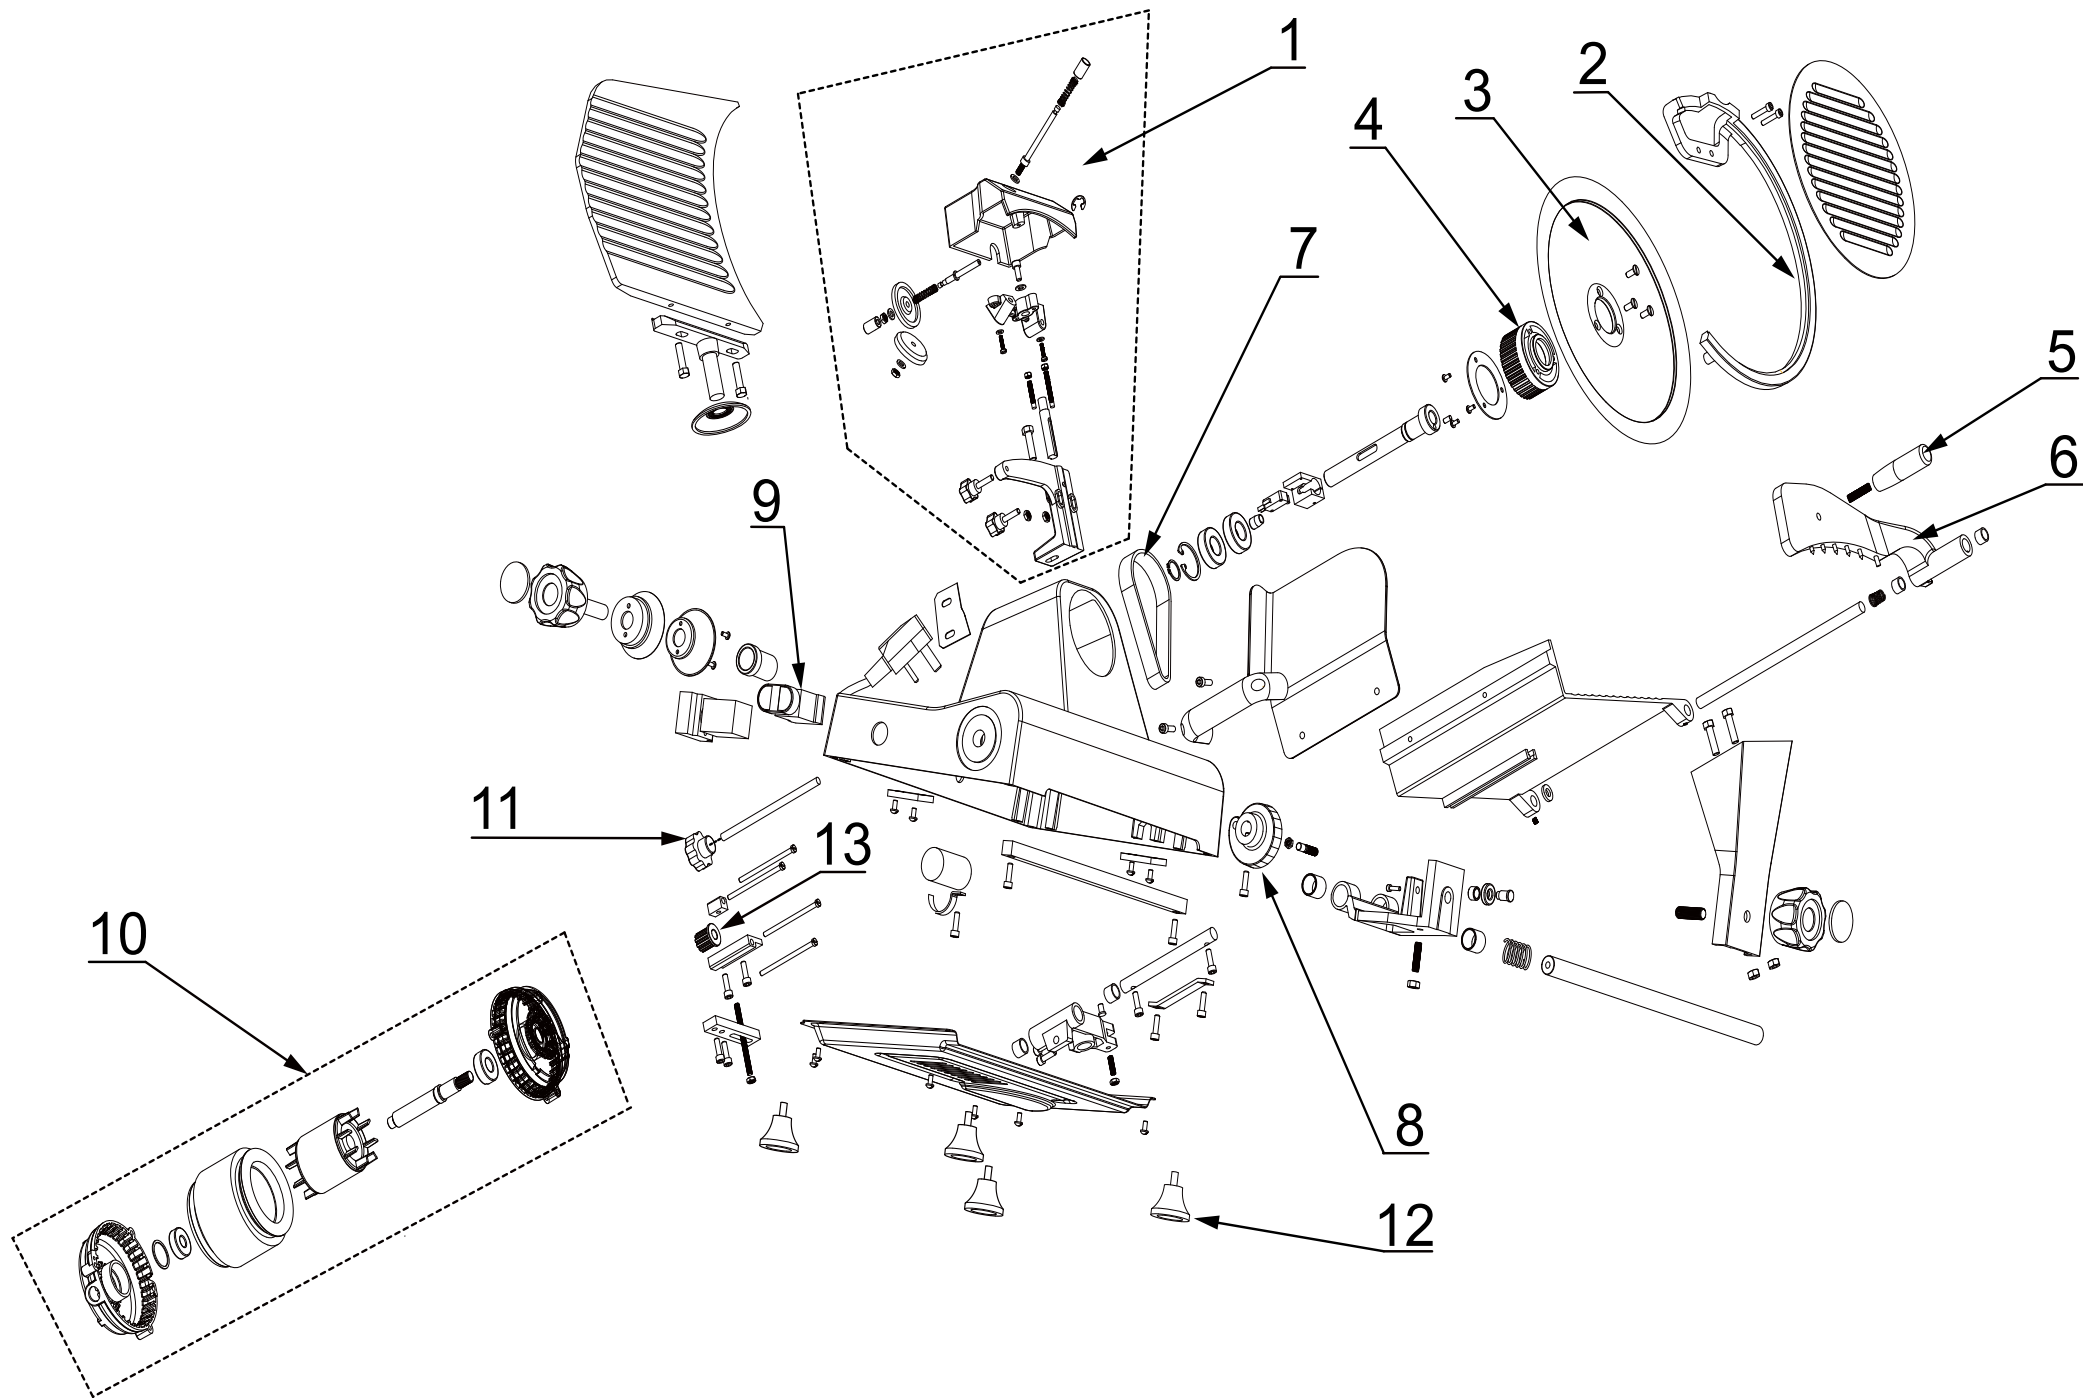

stalgast
ekspert gastronomiczny

RYSUNEK ZŁOŻENIOWY

Krajalnica z nożem teflonowanym MODEL: 722229

stalgast
ekspert gastronomiczny

LP	Nr katalogowy	Nazwa części
1	V722229-01	Ostrzałka kompletna
2	V722229-02	Zewnętrzna osłona noża
3	V722229-03	Nóż
4	V722229-04	Koło pasowe
5	V722229-05	Rączka
6	V722229-06	Ramię dociskające
7	V722229-07	Pasek
8	V722229-08	Ślimak
9	V722229-09	Włącznik
10	V722229-10	Silnik
11	V722229-11	Śruba mocująca osłonę noża
12	V722229-12	Nóżka
13	V722229-13	Koło pasowe małe