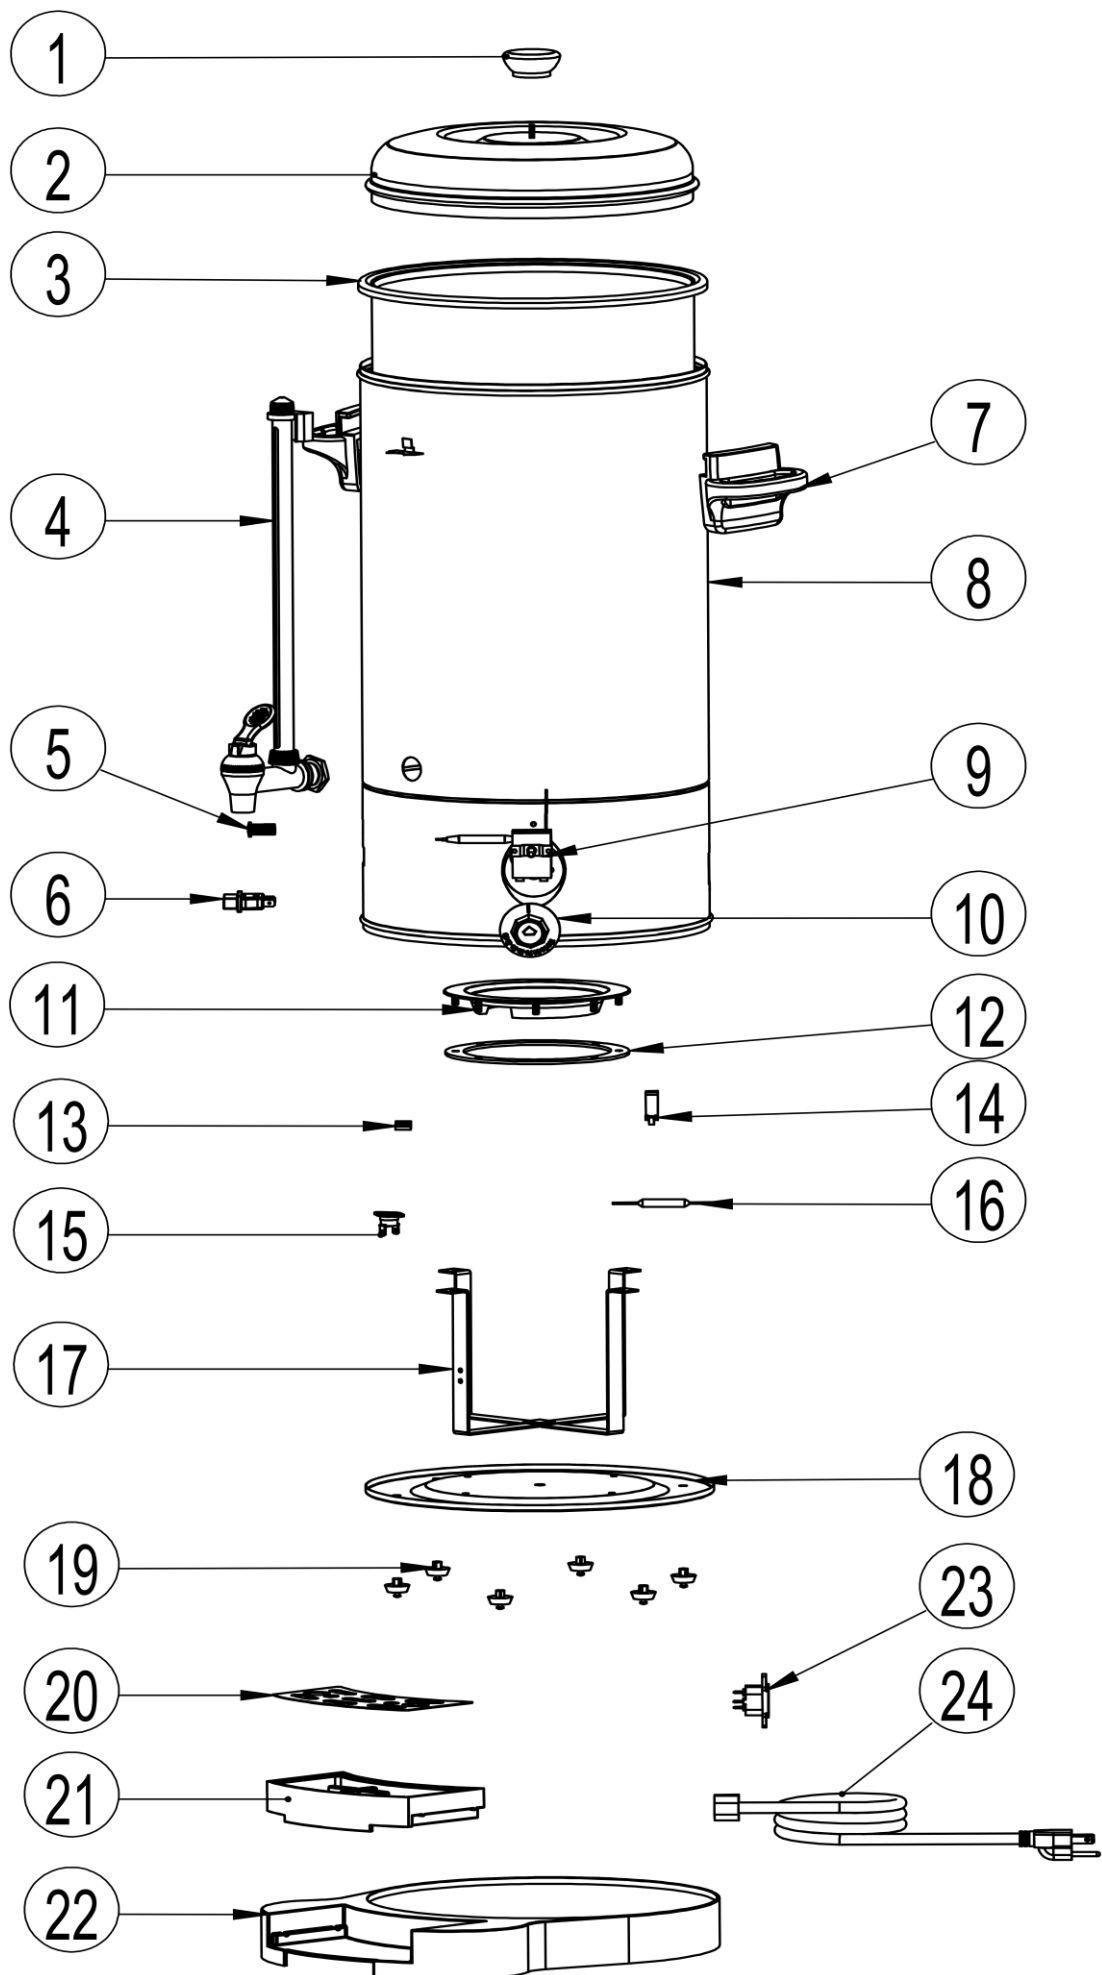

Warnik

MODEL: 751209

LP.	Numer katalogowy	Nazwa części
1	V751209-01	Uchwyt pokrywy
2	V751209-02	Pokrywka
3	V751209-03	Obudowa wewnętrzna
4	V751209-04	Zestaw kranik z rurką
5	V751209-05	Lampka sygnalizacyjna
6	V751209-06	Włącznik
7	V751209-07	Rączka
8	V751209-08	Zewnętrzna obudowa
9	V751209-09	Termostat
10	V751209-10	Pokrętko
11	V751209-11	Element grzewczy (240V/2400W)
12	V751209-12	Uszczelka
13	V751209-13	Wspornik kapilary termostatu
14	V751209-14	Wspornik
15	V751209-15	Termostat bezpieczeństwa
16	V751209-16	Zabezpieczenie termiczne
17	V751209-17	Wspornik elementu grzewczego
18	V751209-18	Obudowa dolna
19	V751209-19	Nóżka
20	V751209-20	Pokrywka ociekowa
21	V751209-21	Tacka ociekowa
22	V751209-22	Podstawka
23	V751209-23	Gniazdo przewodu zasilającego
24	V751209-24	Przewód zasilający