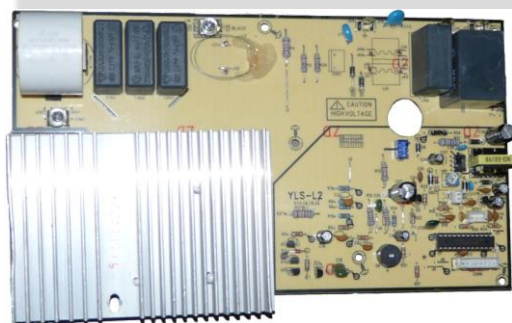

## Kuchenka indukcyjna o mocy 3500 W

### CZĘŚCI ZAMIENNE

numer kat/spare part code: V770351-01

nazwa części/spare part name: płyta główna/motherboard

cena/price

numer kat/spare part code: V770351-02

nazwa części/spare part name: obudowa górna/upper housing

cena/price

numer kat/spare part code: V770351-03

nazwa części/spare part name: panel sterowania/control panel

cena/price

numer kat/spare part code: V770351-04

nazwa części/spare part name: folia/panel cover