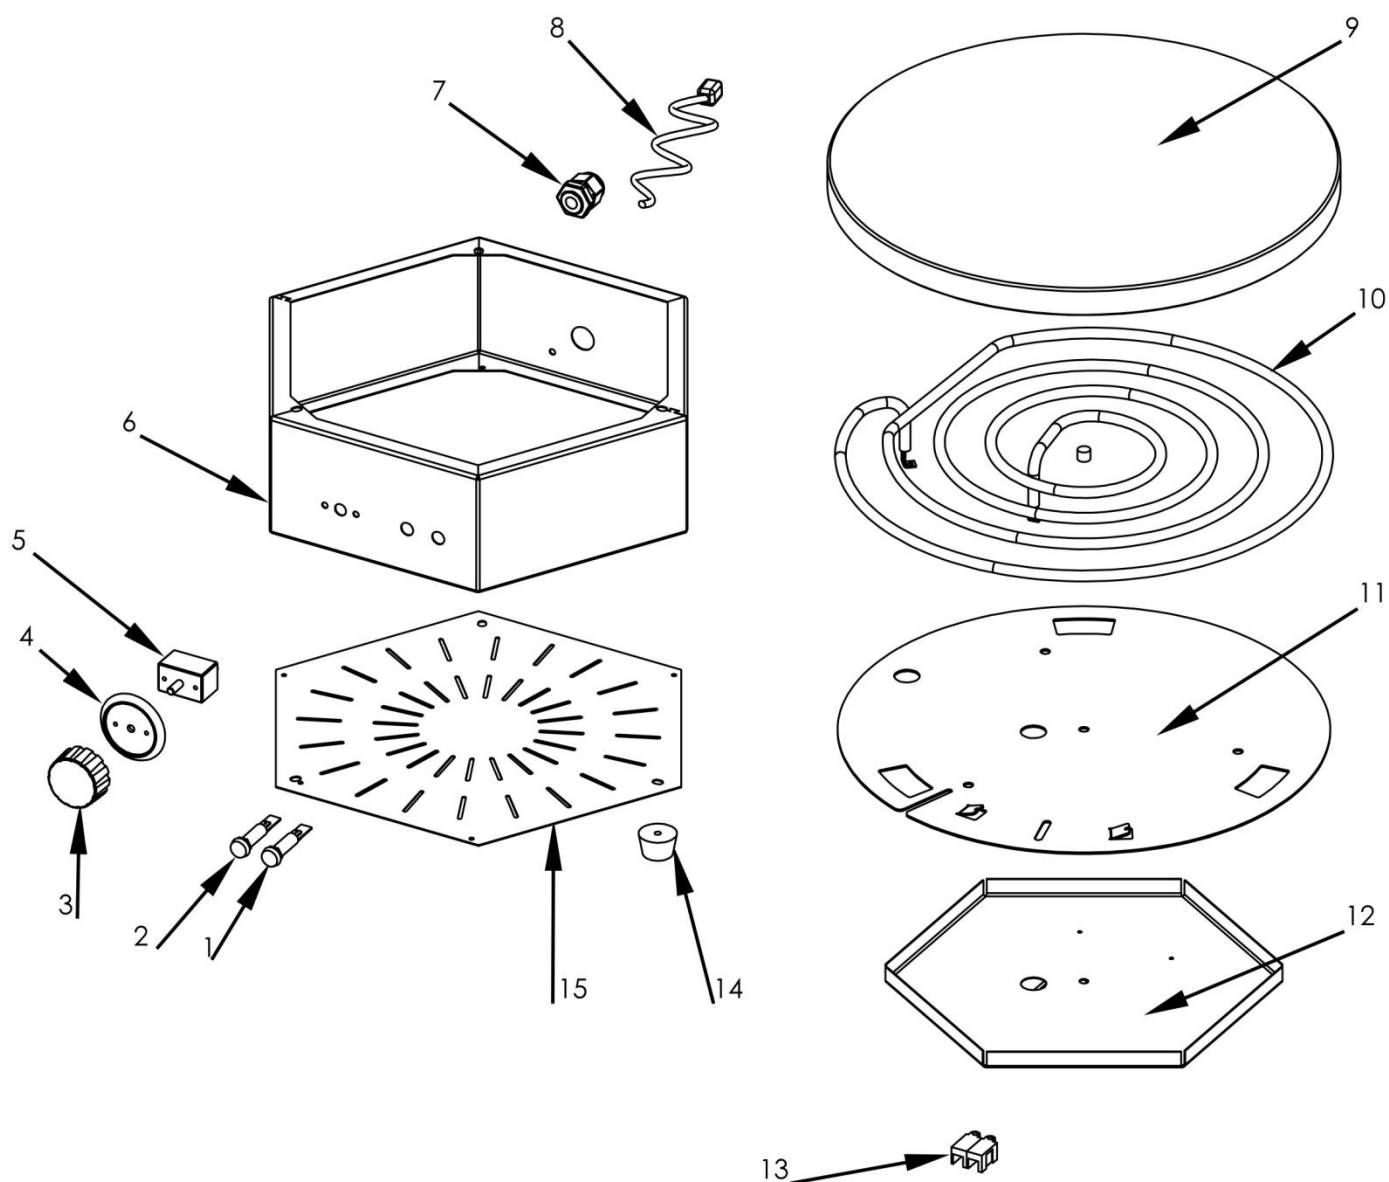

stalgast
ekspert gastronomiczny

RYSUNEK ZŁOŻENIOWY

Naleśnikarka

MODEL: 772281

LP	Numer katalogowy	Nazwa części
1	V772281-01	Lampka sygnalizacyjna pomarańczowa
2	V772281-02	Lampka sygnalizacyjna zielona
3	V772281-03	Pokrętko termostatu
4	V772281-04	Tarcza skalowa temperatury (300 st. C)
5	V772281-05	Termostat (1-faz 299 st. C)
6	V772281-06	Obudowa główna
7	V772281-07	Dławk przewodu zasilania
8	V772281-08	Przewód przyłączeniowy
9	V772281-09	Płyta grzewcza
10	V772281-10	Grzałka
11	V772281-11	Docisk grzałki
12	V772281-12	Oślonka grzałki
13	V772281-13	Kostka elektryczna
14	V772281-14	Stopka
15	V772281-15	Oślonka dolna