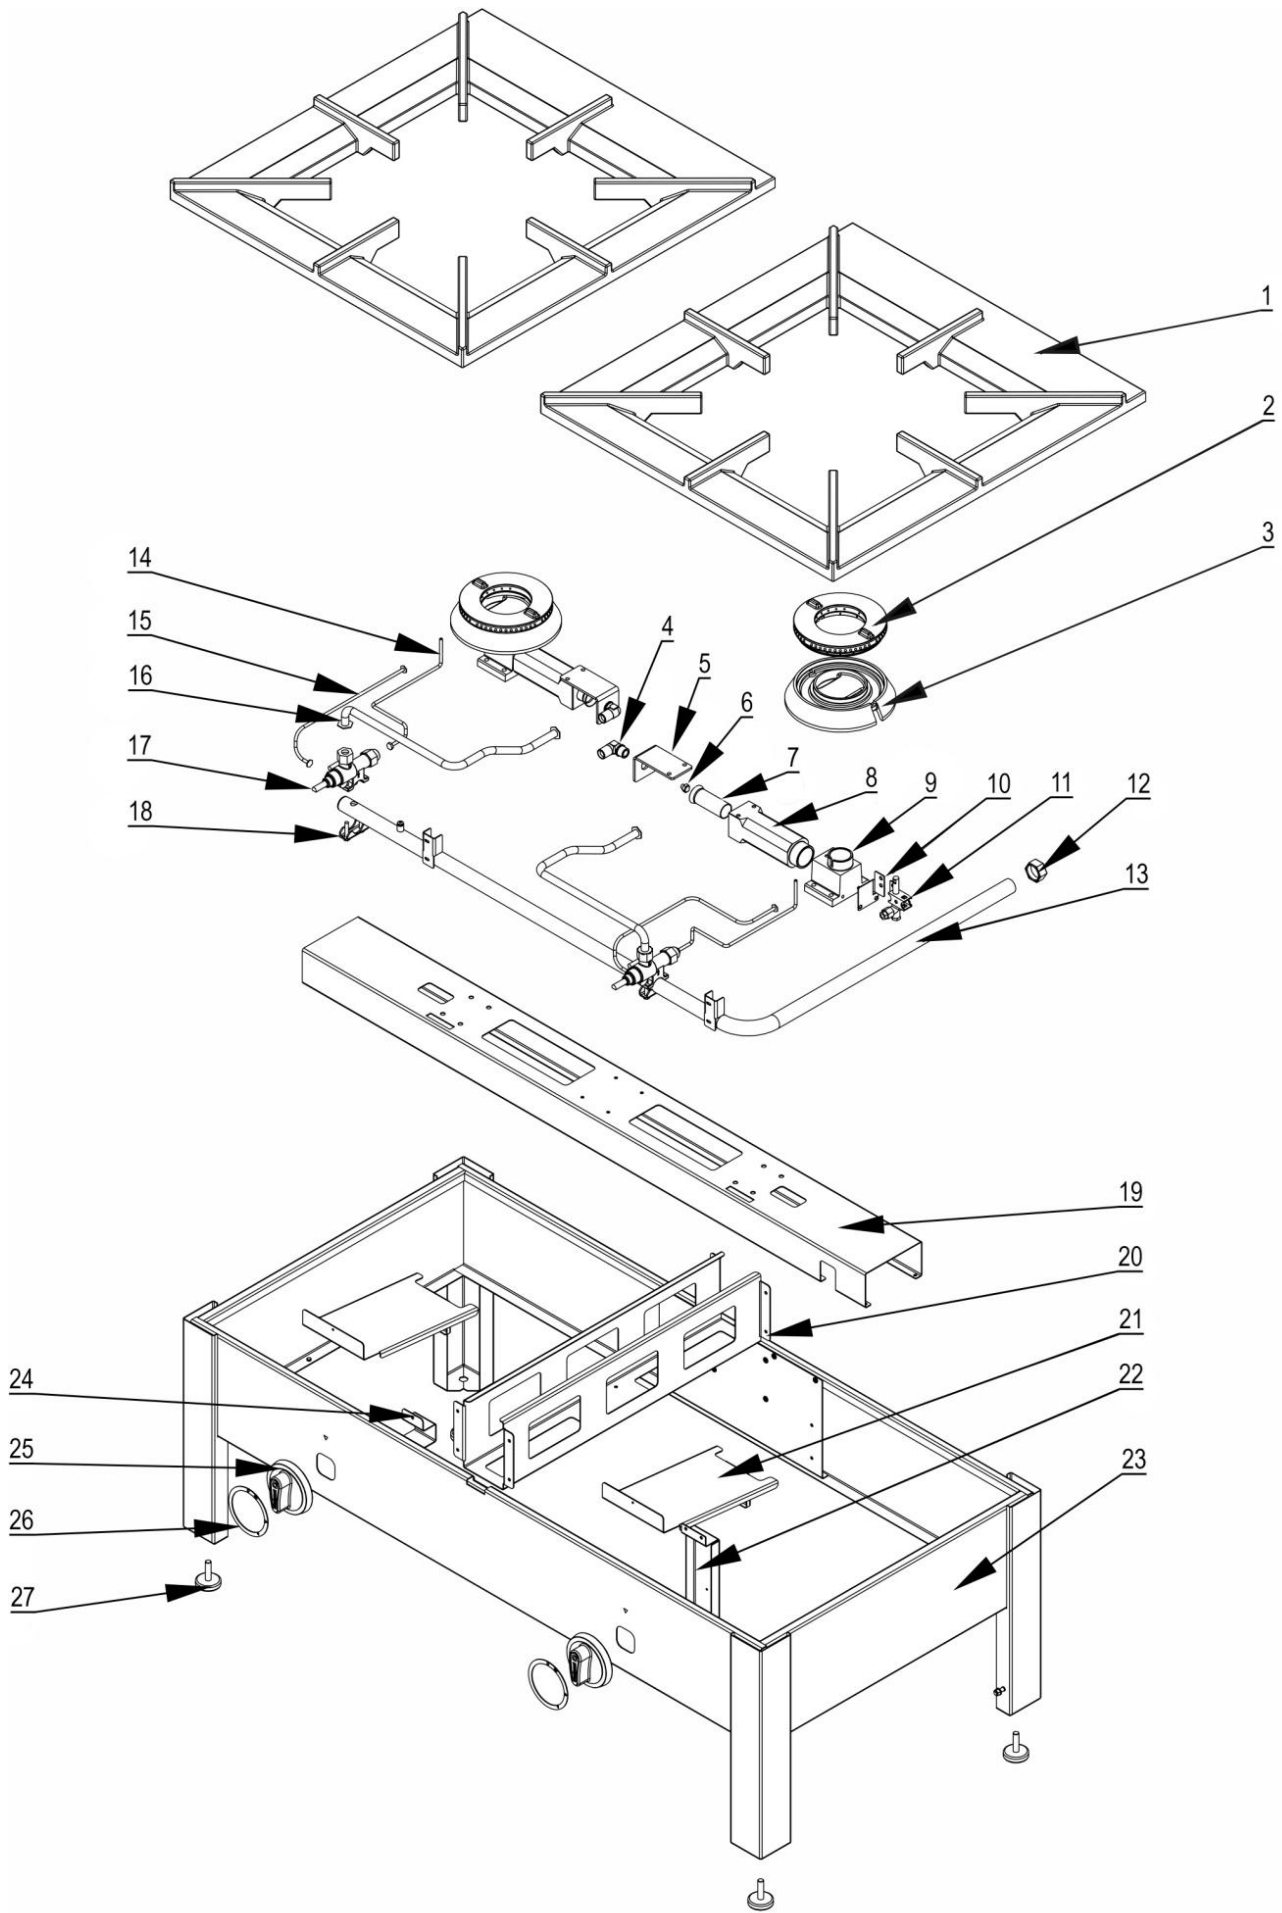

# Taboret gazowy podwójny

## MODEL: 773013

LP.	Numer katalogowy	Nazwa części
1	V773013-01	Ruszt żeliwny
2	V773013-02	Korona 9kW
3	V773013-03	Kielich 9kW
4	V773013-04	Kolano podstawy dyszy
5	V773013-05	Wspornik podstawy dyszy
6	V773013-06	Dysza palnika
7	V773013-07	Przesłona
8	V773013-08	Gniazdo palnika
9	V773013-09	Łącznik kątowy
10	V773013-10	Wspornik pilota
11	V773013-11	Palnik pilota
12	V773013-12	Zaślepka kolektora
13	V773013-13	Kolektor
14	V773013-14	Termopara
15	V773013-15	Rura pilota 6x1
16	V773013-16	Rura zasilająca 10x1
17	V773013-17	Zawór A60S
18	V773013-18	Klamra zaworu A60S
19	V773013-19	Wspornik palnika
20	V773013-20	Poprzeczka
21	V773013-21	Ostona
22	V773013-22	Wzmocnienie
23	V773013-23	Korpus
24	V773013-24	Wspornik
25	V773013-25	Pokrętło
26	V773013-26	Skala
27	V773013-27	Stopka wkręcana