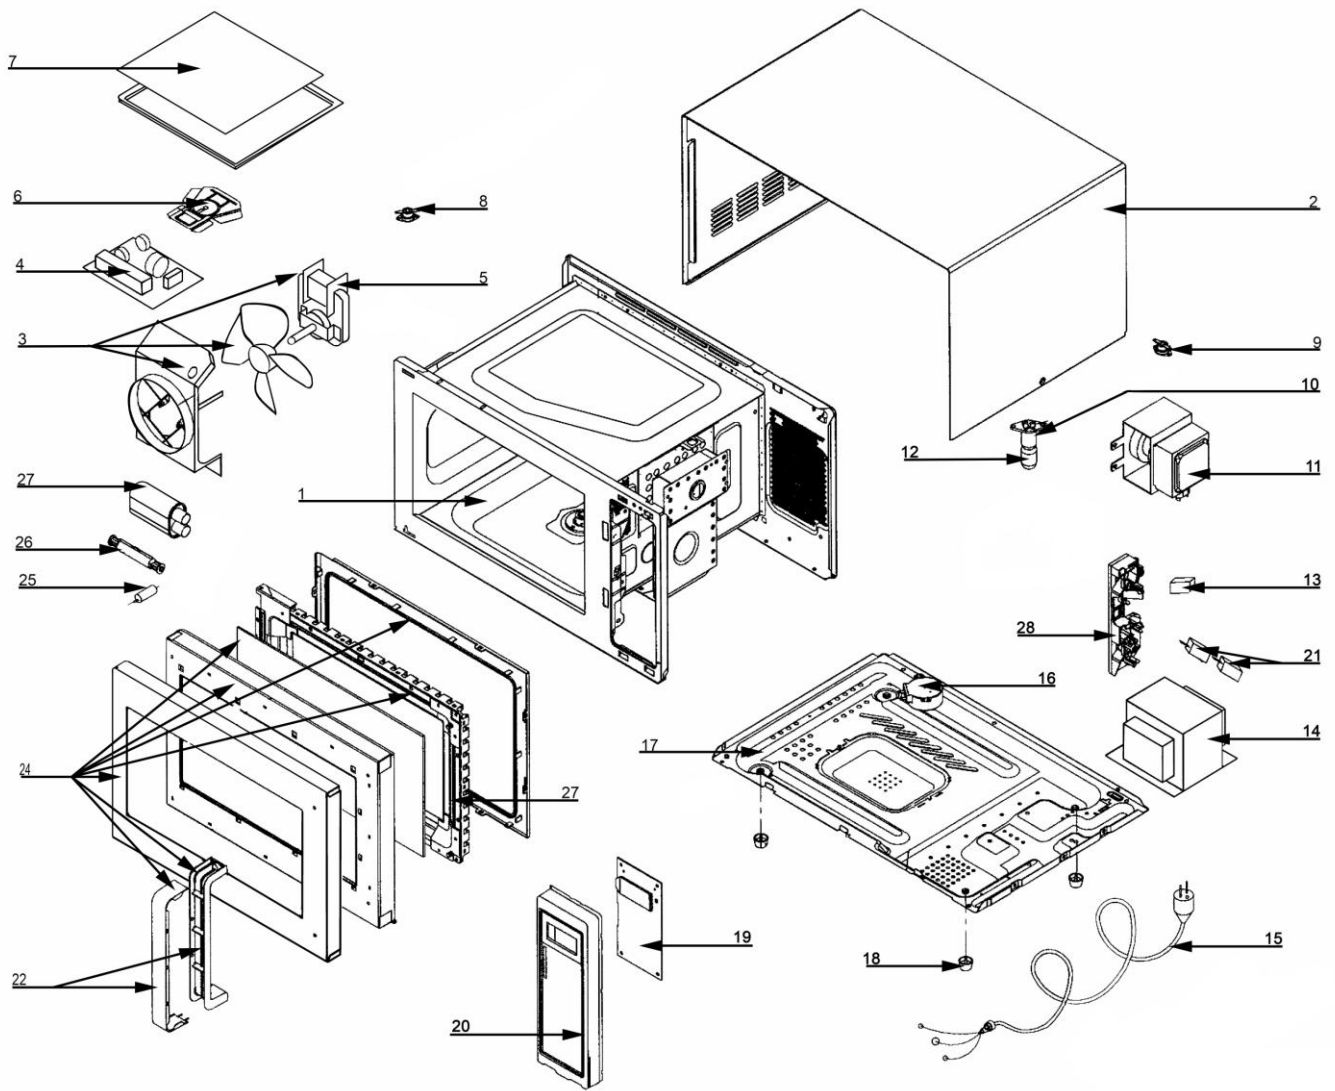

stalgast
ekspert gastronomiczny

RYSUNEK ZŁOŻENIOWY

Kuchenka mikrofalowa 1000 W profesjonalna MODEL: 775010

NR	NAZWA KAT.	NAZWA
1	V775010-01	Obudowa wew.
2	V775010-02	Obudowa zew.
3	V775010-03	Wentylator
4	V775010-04	Filtr przeciw zakłóceńowy
5	V775010-05	Silnik wentylatora
6	V775010-06	Antena
7	V775010-07	Płyta ceramiczna
8	V775010-08	Termostat
9	V775010-09	Termostat
10	V775010-10	Gniazdo żarówki
11	V775010-11	Magnetron
12	V775010-12	Żarówka
13	V775010-13	Mikroprzełącznik
14	V775010-14	Transformator
15	V775010-15	Kabel zasilający
16	V775010-16	Silniczek
17	V775010-17	Podstawa
18	V775010-18	Nóżka
19	V775010-19	Panel sterowania
20	V775010-20	Obudowa panelu sterowania
21	V775010-21	Mikroprzełącznik
22	V775010-22	Rączka
23	V775010-23	Kondensator
24	V775010-24	Drzwi
25	V775010-25	Dioda
26	V775010-26	Bezpiecznik
27	V775010-27	Zamek
28	V775010-28	Zatrząsk