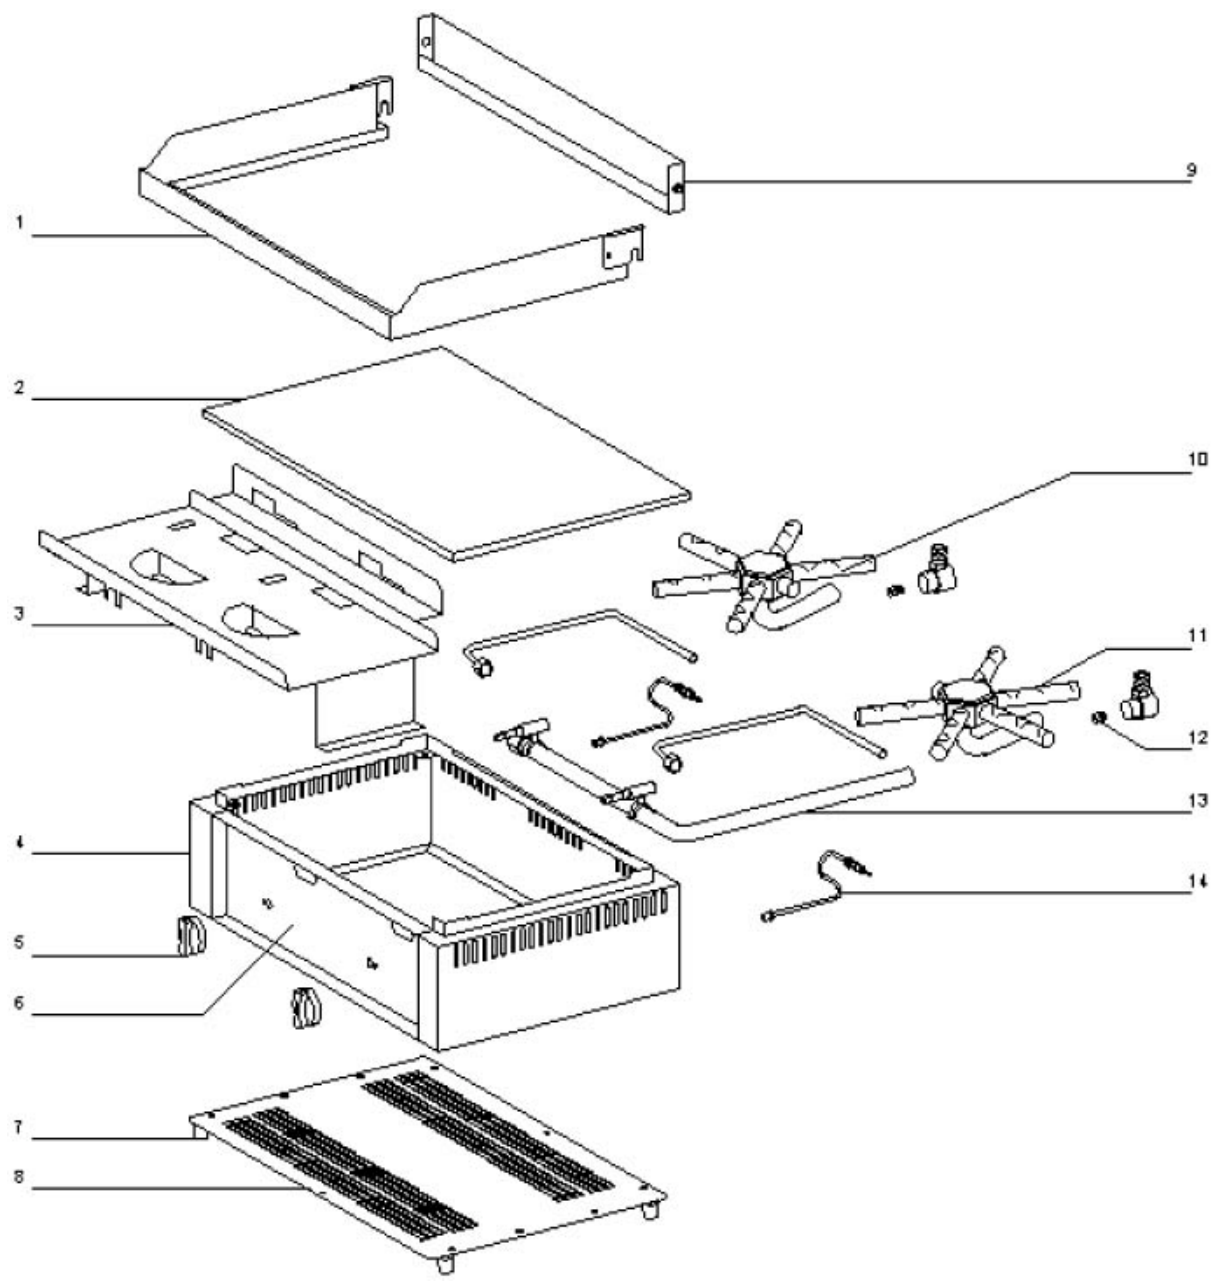

stalgast
ekspert gastronomiczny

RYSUNEK ZŁOŻENIOWY

PŁYTA GRILLOWA GAZOWA

MODEL: 777174

Nr	Nr kat.	Opis
1	V777174-01	Ścianka przeciw ociekowa
2	V777174-02	Płyta stalowa
3	V777174-03	Ośłona palnika
4	V777174-04	Obudowa
5	V777174-05	Pokrętło płyty
6	V777174-06	Panel przedni
7	V777174-07	Nóżka
8	V777174-08	Dolny element obudowy
9	V777174-09	Tylna ścianka przeciw ociekowa
10	V777174-10	Lewy palnik
11	V777174-11	Prawy Palnik
12	V777174-12	Dysza: odpowiednia dla modelu i rodzaju gazu
13	V777174-13	Przewód doprowadzający gaz
14	V777174-14	Termopara