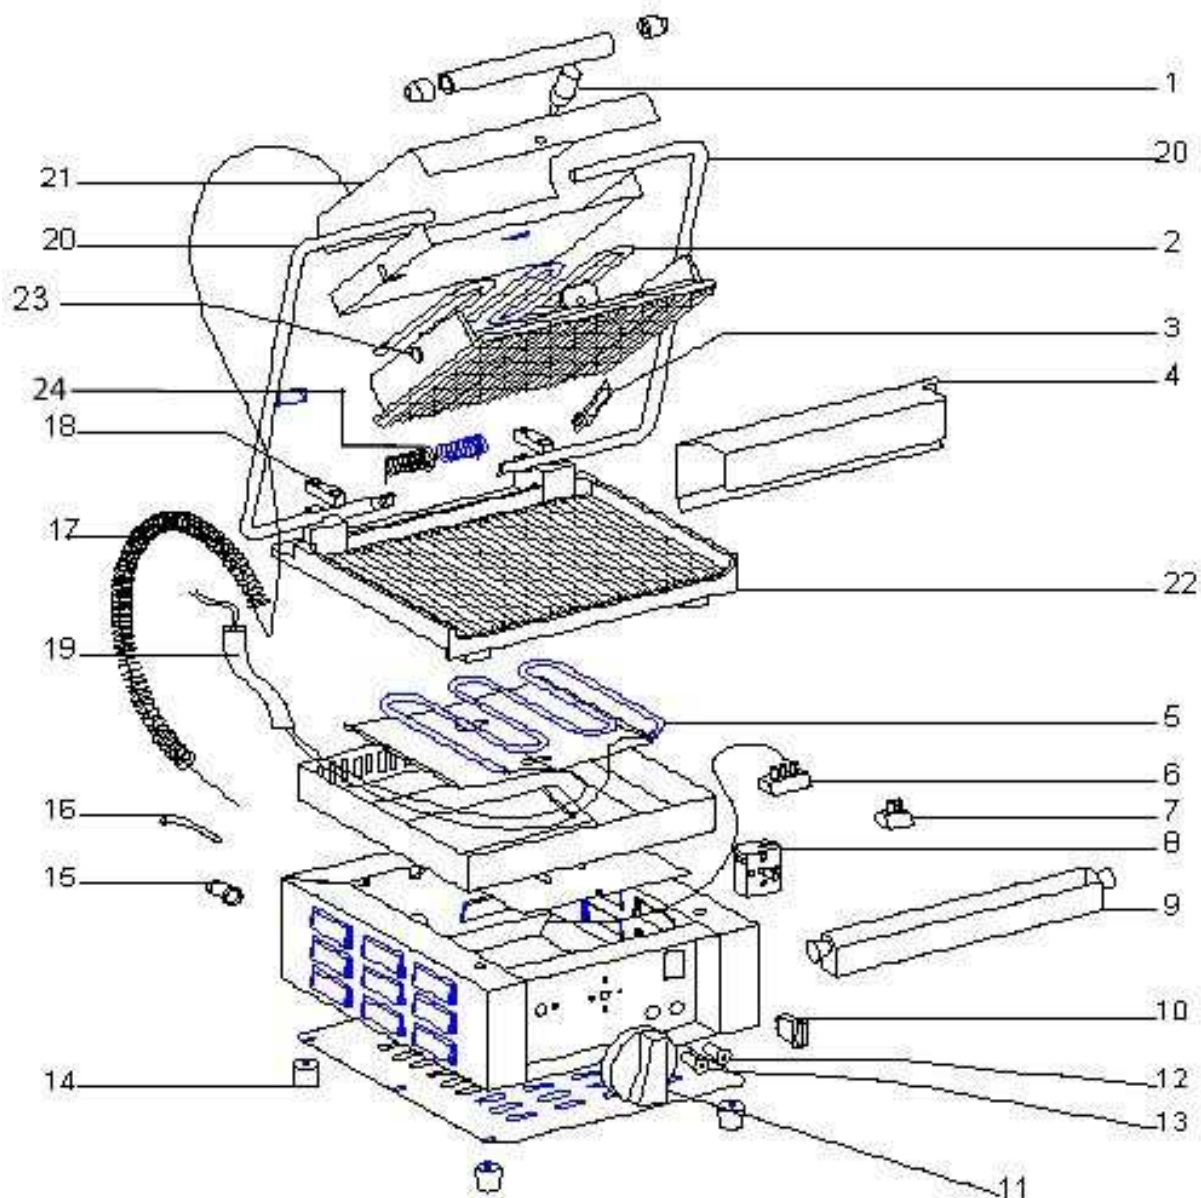

**KONTAKT GRILL
POJEDYNCZY**

MODEL: 777213

NR	Nr kat.	Opis
1	V777213-01	Uchwyt
2	V777213-02	Grzałka górna kontakt grilla
3	V777213-03	Prowadnica
4	V777213-04	Ośłona sprężyny
5	V777213-05	Grzałka dolna kontakt grilla
6	V777213-06	Kostka przyłączeniowa
7	V777213-07	Kostka przyłączeniowa
8	V777213-08	Termostat
9	V777213-09	Rynienka na tłuszcz
10	V777213-10	Przełącznik

11	V777213-11	Pokrętko
12	V777213-12	Kontrolka pomarańczowa
13	V777213-13	Kontrolka zielona
14	V777213-14	Nóżka
15	V777213-15	Ogranicznik przewodu zasilającego
16	V777213-16	Przewód zasilający
17	V777213-17	Sprężyna
18	V777213-18	Płytko hamująca
19	V777213-19	Izolacja
20	V777213-20	Rączka
21	V777213-21	Ośłona
22	V777213-22	Płyta grzewcza dolna
23	V777213-23	Płyta grzewcza górna
24	V777213-24	Sprężyna naciągowa