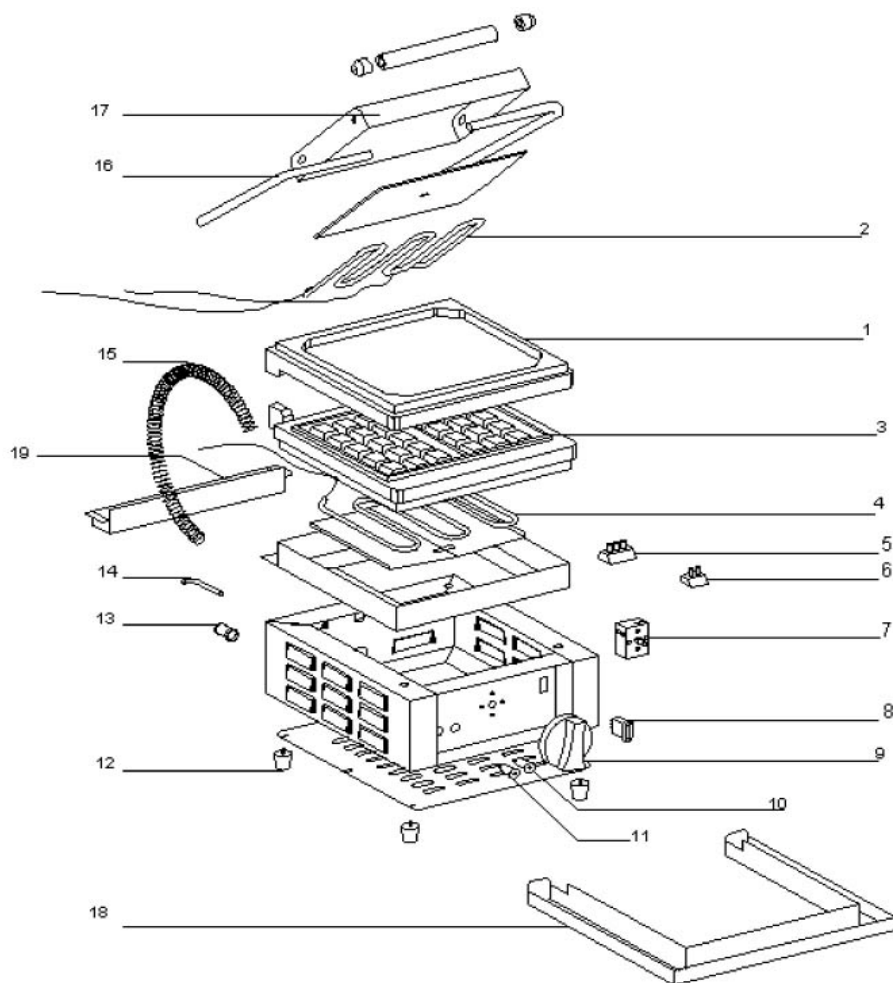

GOFROWNICA

MODEL: 777221

1	V777221-01	Góra obudowy płyty żeliwnej
2	V777221-02	Górna grzałka
3	V777221-03	Dół obudowy płyty żeliwnej
4	V777221-04	Dolna grzałka
5	V777221-05	Kostka przyłączeniowa
6	V777221-06	Kostka przyłączeniowa
7	V777221-07	Termostat
8	V777221-08	Przełącznik
9	V777221-09	Pokrętko
10	V777221-10	Kontrolka pomarańczowa
11	V777221-11	Kontrolka zielona
12	V777221-12	Nóżka
13	V777221-13	Ogranicznik przewodu zasilającego
14	V777221-14	Przewód zasilający
15	V777221-15	Sprężyna
16	V777221-16	Rączka
17	V777221-17	Pokrywa
18	V777221-18	Rynienka ociekowa - przód
19	V777221-19	Rynienka ociekowa - tył