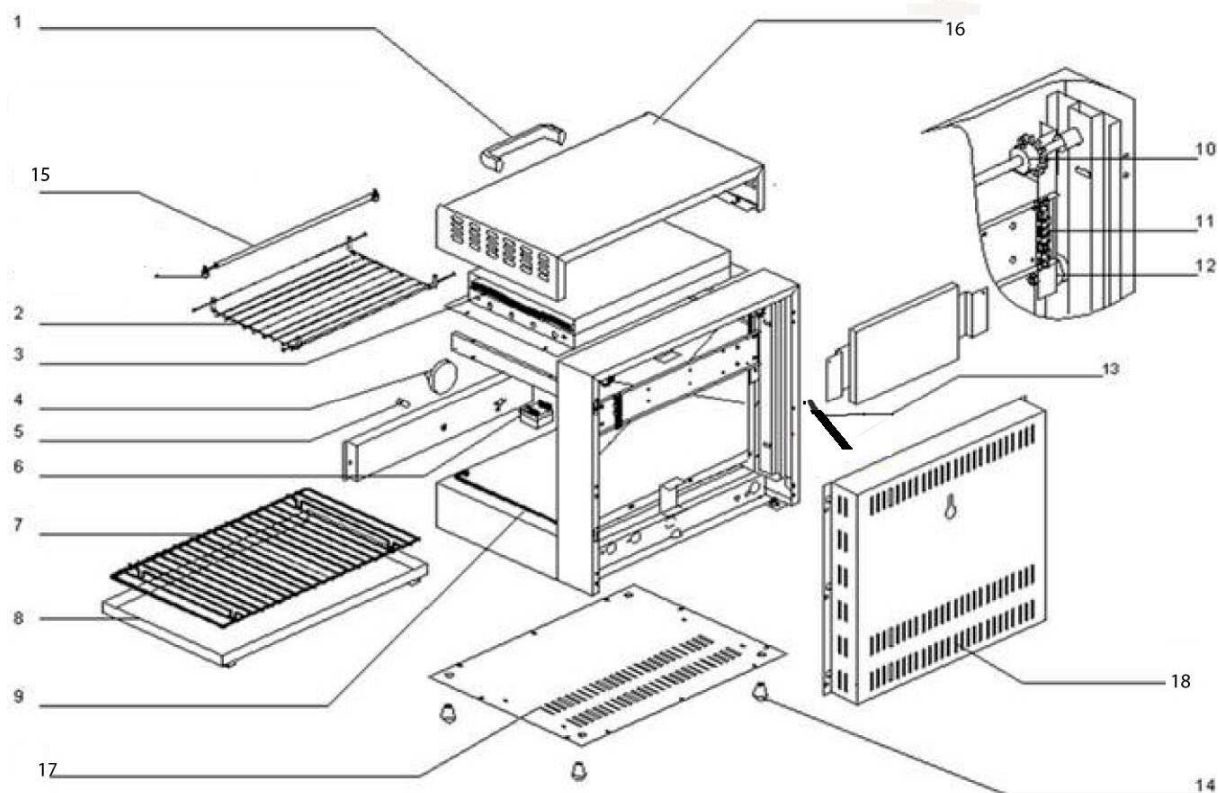

**SALAMANDER**

**MODEL: 777351**

Nr	Nr kat.	Opis
1	V777351-01	Rączka
2	V777351-02	Ośłona grzałki
3	V777351-03	Element izolacyjny
4	V777351-04	Pokrętło
5	V777351-05	Kontrolka czerwona
6	V777351-06	Przełącznik mocy
7	V777351-07	Ruszt
8	V777351-08	Kuweta ociekowa
9	V777351-09	Prowadnica
10	V777351-10	Koło zębate
11	V777351-11	Łańcuch
12	V777351-12	Łożysko
13	V777351-13	Przewód
14	V777351-14	Nóżka
15	V777351-15	Element grzewczy
16	V777351-16	Górny element obudowy
17	V777351-17	Dolny element obudowy
18	V777351-18	Tyłny element obudowy