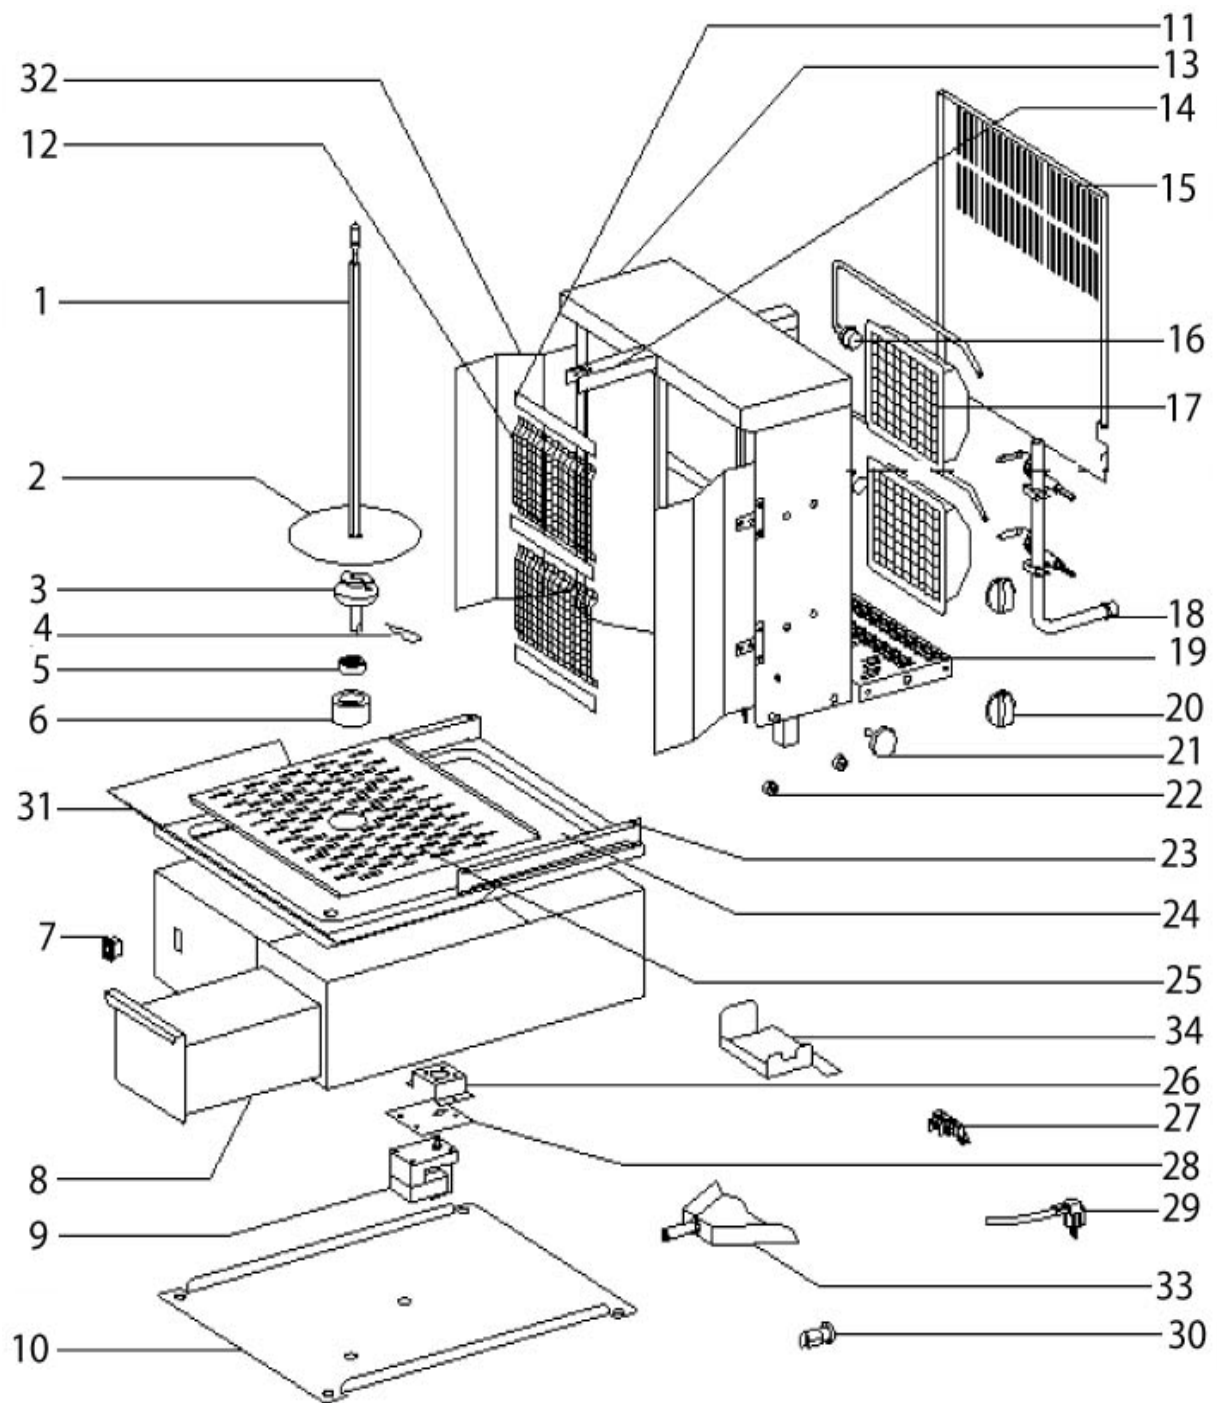

GYROS GAZOWY

MODEL: 777373

Nr	Nr kat.	Opis
1	V777373-01	Sztyca
2	V777373-02	Podstawa na mięso
3	V777373-03	Blokada sztycy
4	V777373-04	Sworzeń
5	V777373-05	Łożysko
6	V777373-06	Ośłona łożyska
7	V777373-07	Przełącznik
8	V777373-08	Szuflada ociekowa
9	V777373-09	Motoreduktor
10	V777373-10	Dolny element obudowy
11	V777373-11	Mocowanie osłony palnika
12	V777373-12	Ośłona palnika
13	V777373-13	Górny element obudowy
14	V777373-14	Mocowanie sztycy
15	V777373-15	Tylna część obudowy
16	V777373-16	Dysza: odpowiednia dla modelu i rodzaju gazu
17	V777373-17	Palnik
18	V777373-18	Przewód doprowadzający gaz
19	V777373-19	Element obudowy
20	V777373-20	Pokrętło
21	V777373-21	Pokrętło
22	V777373-22	Łożysko
23	V777373-23	Prowadnica
24	V777373-24	Kuweta ociekowa
25	V777373-25	Rura spustowa
26	V777373-26	Mocowanie silnika
27	V777373-27	Kostka przyłączeniowa
28	V777373-28	Mocowanie silnika
29	V777373-29	Przewód zasilający
30	V777373-30	Ogranicznik przewodu zasilającego
31	V777373-31	Ośłona ociekowa
32	V777373-32	Ośłona boczna
33	V777373-33	Szufelka do gyrosa
34	V777373-34	Uchwyt noża