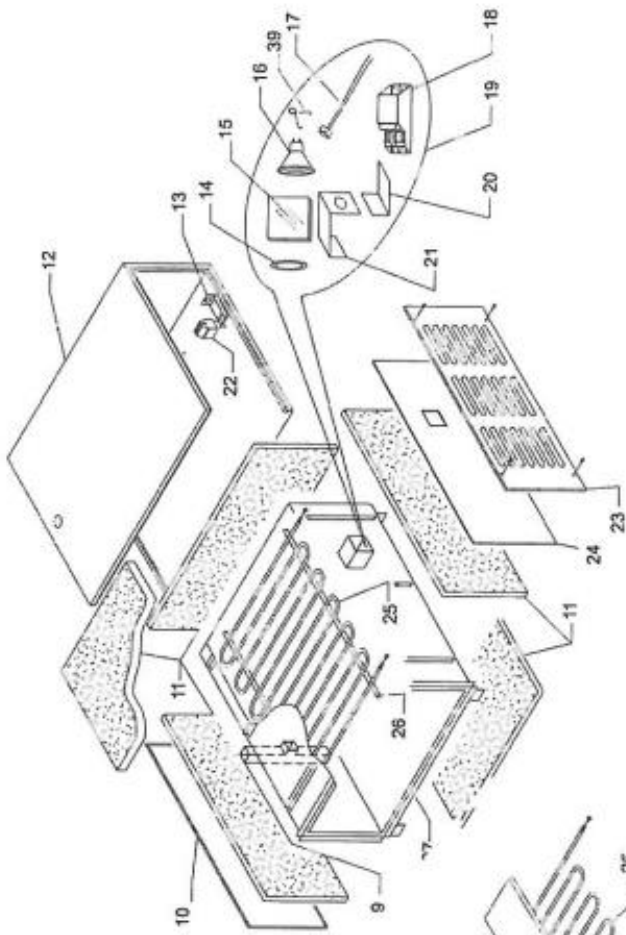

Piec do pizzy E-Line

MODEL: 781521

LP.	Numer katalogowy	Nazwa części
1	V781521-01	Ramka szkła
2	V781521-02	Szkło ochronne
3	V781521-03	Wspornik
4	V781521-04	Uchwyt przyczepności
5	V781521-05	Zestaw montażowy rączki
6	V781521-06	Rama drzwi
7	V781521-07	Panel przedni drzwi
8	V781521-08	Szamot
9	V781521-09	Komin
10	V781521-10	Komora gotowania
11	V781521-11	Wspornik elementu grzewczego
12	V781521-12	Lewy panel
13	V781521-13	Material izolacyjny
14	V781521-14	Zaśleпка
15	V781521-15	Wspornik listwy zacisków
16	V781521-16	Uszczelka
17	V781521-17	Szkło ochronne
18	V781521-18	Lampa halogenowa
19	V781521-19	Dysponent lampy
20	V781521-20	Transformator
21	V781521-21	Lampa
22	V781521-22	Wspornik
23	V781521-23	Wspornik lampy
24	V781521-24	Listwa zacisków
25	V781521-25	Termostat
26	V781521-26	Termometr
27	V781521-27	Lampa do sygnowania wspornika w użyciu
28	V781521-28	Gałka
29	V781521-29	Panel sterowania
30	V781521-30	Przełącznik światła
31	V781521-31	Prawa obudowa zewnętrzna pieca
32	V781521-32	Panel z włókna ceramicznego
33	V781521-33	Element grzewczy
34	V781521-34	Panel sterowania
35	V781521-35	Ramka drzwi
36	V781521-36	Drzwi
37	V781521-37	Panel drzwi
38	V781521-38	Uszczelka szkła ochronnego
39	V781521-39	Sprężyna do lampy