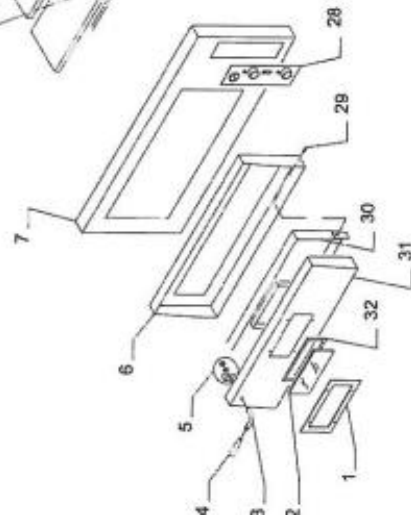

Piec do pizzy E-Line

MODEL: 781521

LP.	Numer katalogowy	Nazwa części
1	V781521-01	Ramka szkła
2	V781521-02	Szkło ochronne
3	V781521-03	Wspornik
4	V781521-04	Uchwyt przyczepności
5	V781521-05	Zestaw montażowy rączki
6	V781521-06	Rama drzwi
7	V781521-07	Panel przedni drzwi
8	V781521-08	Szamot
9	V781521-09	Komin
10	V781521-10	Komora gotowania
11	V781521-11	Wspornik elementu grzewczego
12	V781521-12	Lewy panel
13	V781521-13	Material izolacyjny
14	V781521-14	Zaśleпка
15	V781521-15	Wspornik listwy zacisków
16	V781521-16	Uszczelka
17	V781521-17	Szkło ochronne
18	V781521-18	Lampa halogenowa
19	V781521-19	Dysponent lampy
20	V781521-20	Transformator
21	V781521-21	Lampa
22	V781521-22	Wspornik
23	V781521-23	Wspornik lampy
24	V781521-24	Listwa zacisków
25	V781521-25	Termostat
26	V781521-26	Termometr
27	V781521-27	Lampa do sygnowania wspornika w użyciu
28	V781521-28	Gałka
29	V781521-29	Panel sterowania
30	V781521-30	Przełącznik światła
31	V781521-31	Prawa obudowa zewnętrzna pieca
32	V781521-32	Panel z włókna ceramicznego
33	V781521-33	Element grzewczy
34	V781521-34	Panel sterowania
35	V781521-35	Ramka drzwi
36	V781521-36	Drzwi
37	V781521-37	Panel drzwi
38	V781521-38	Uszczelka szkła ochronnego
39	V781521-39	Sprężyna do lampy