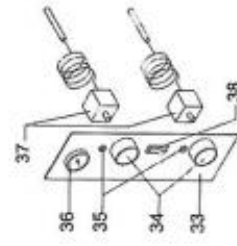

Piec do pizzy E-Line

MODEL: 781521

LP.	Numer katalogowy	Nazwa części
1	V781521-01	Ramka szkła
2	V781521-02	Szkło ochronne
3	V781521-03	Wspornik
4	V781521-04	Uchwyt przyczepności
5	V781521-05	Zestaw montażowy rączki
6	V781521-06	Rama drzwi
7	V781521-07	Panel przedni drzwi
8	V781521-08	Szamot
9	V781521-09	Komin
10	V781521-10	Komora gotowania
11	V781521-11	Wspornik elementu grzewczego
12	V781521-12	Lewy panel
13	V781521-13	Material izolacyjny
14	V781521-14	Zaśleпка
15	V781521-15	Wspornik listwy zacisków
16	V781521-16	Uszczelka
17	V781521-17	Szkło ochronne
18	V781521-18	Lampa halogenowa
19	V781521-19	Dysponent lampy
20	V781521-20	Transformator
21	V781521-21	Lampa
22	V781521-22	Wspornik
23	V781521-23	Wspornik lampy
24	V781521-24	Listwa zacisków
25	V781521-25	Termostat
26	V781521-26	Termometr
27	V781521-27	Lampa do sygnowania wspornika w użyciu
28	V781521-28	Gałka
29	V781521-29	Panel sterowania
30	V781521-30	Przełącznik światła
31	V781521-31	Prawa obudowa zewnętrzna pieca
32	V781521-32	Panel z włókna ceramicznego
33	V781521-33	Element grzewczy
34	V781521-34	Panel sterowania
35	V781521-35	Ramka drzwi
36	V781521-36	Drzwi
37	V781521-37	Panel drzwi
38	V781521-38	Uszczelka szkła ochronnego
39	V781521-39	Sprężyna do lampy